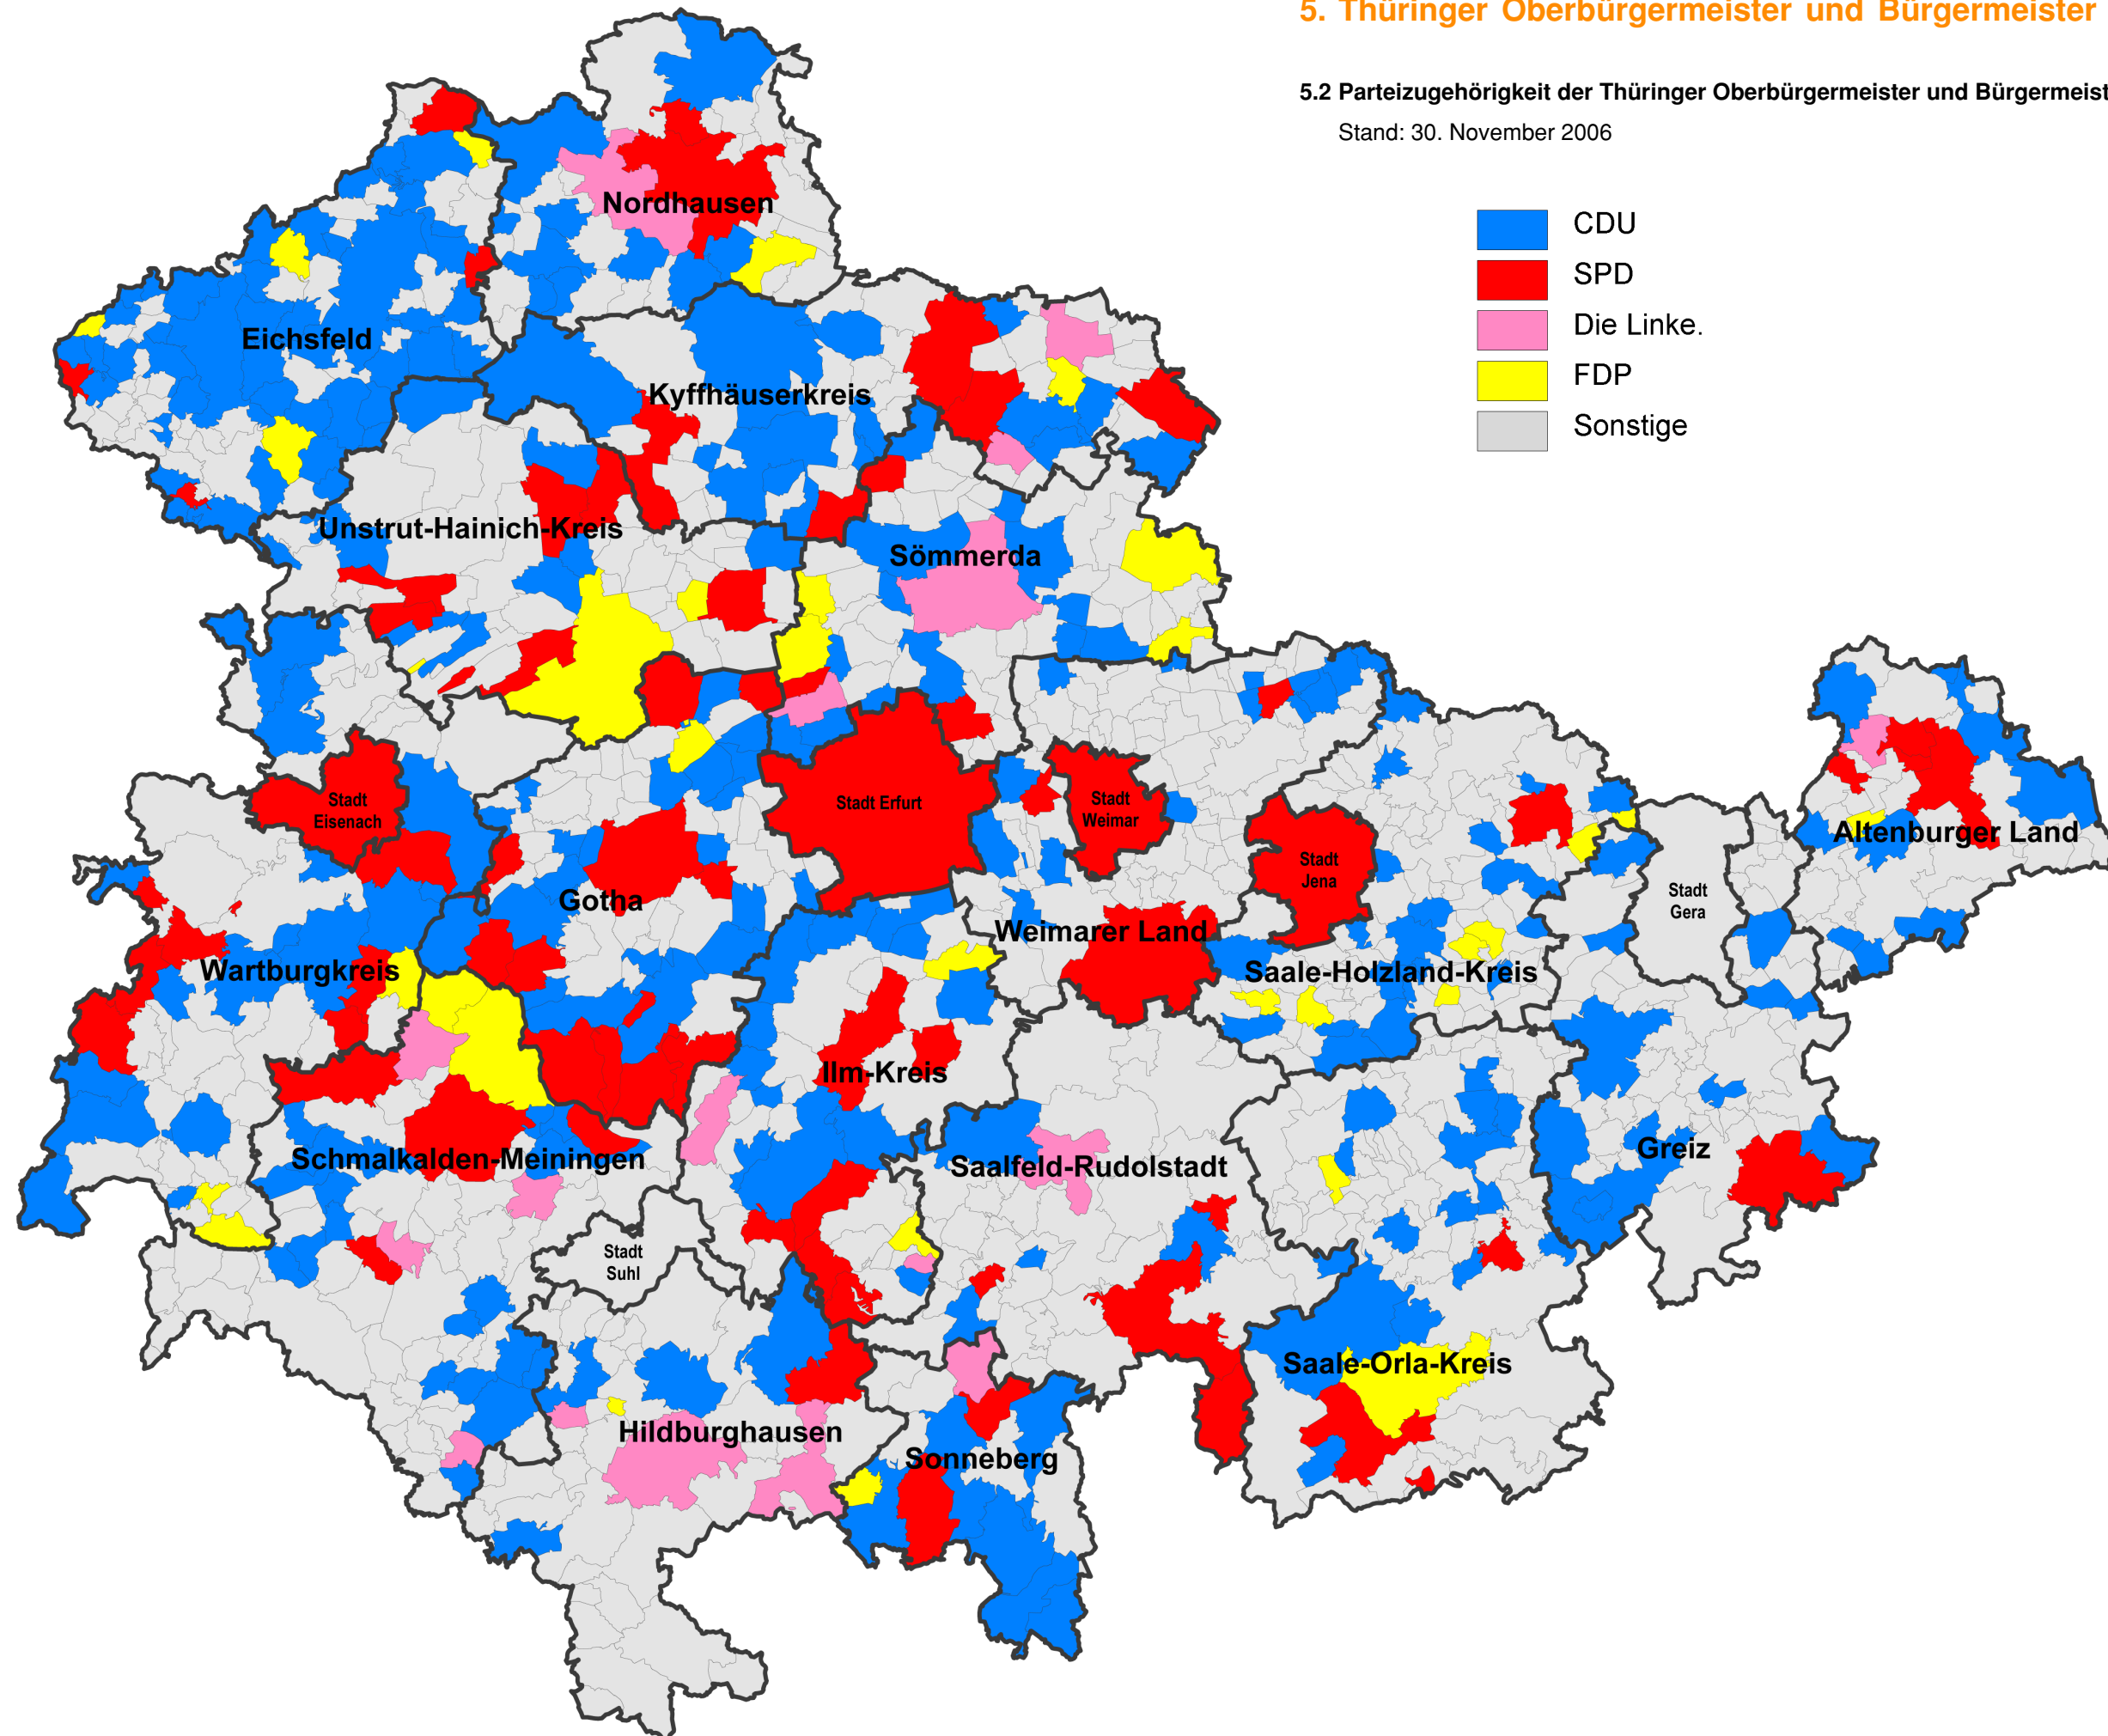

5. Thüringer Oberbürgermeister und Bürgermeister

5.2 Parteizugehörigkeit der Thüringer Oberbürgermeister und Bürgermeister

Stand: 30. November 2006

6. Gemeinderegister

A

Abtsbessingen 49
Ahlstädt 53
Albersdorf 57
Alkersleben 54
Allendorf 57
Alperstedt 52
Altenberga 57
Altenbeuthen 57
Altenburg, Stadt 44, 62
Altenfeld 54
Altengottern 48
Altersbach 50
Altkirchen 62
Andenhausen 47
Andisleben 52
Angelroda 54
Anrode 48
Apfelstädt 51
Apolda, Stadt 20, 36, 55
Arenshausen 45
Arnsgereuth 57
Arnstadt, Stadt 20, 35, 54
Artern/Unstrut, Stadt 49
Asbach-Sickenberg 45
Aschenhausen 50
Aspach 51
Auengrund 53
Auerstedt 55
Auleben 46
Auma, Stadt 21, 42, 60