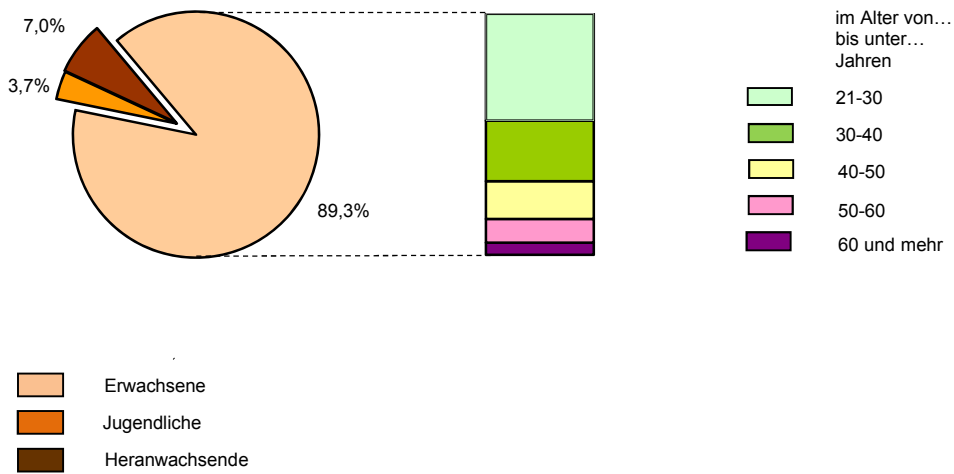

Verurteilte nach Altersgruppen 2013

Thüringer Landesamt für Statistik