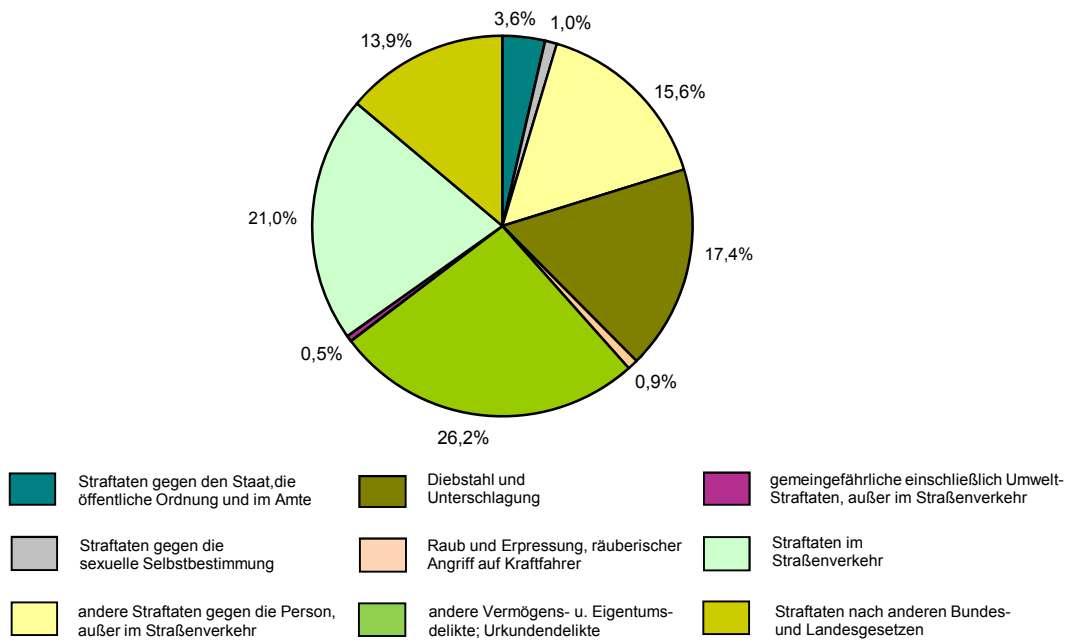

Verurteilte nach Hauptdeliktgruppen 2013

Thüringer Landesamt für Statistik