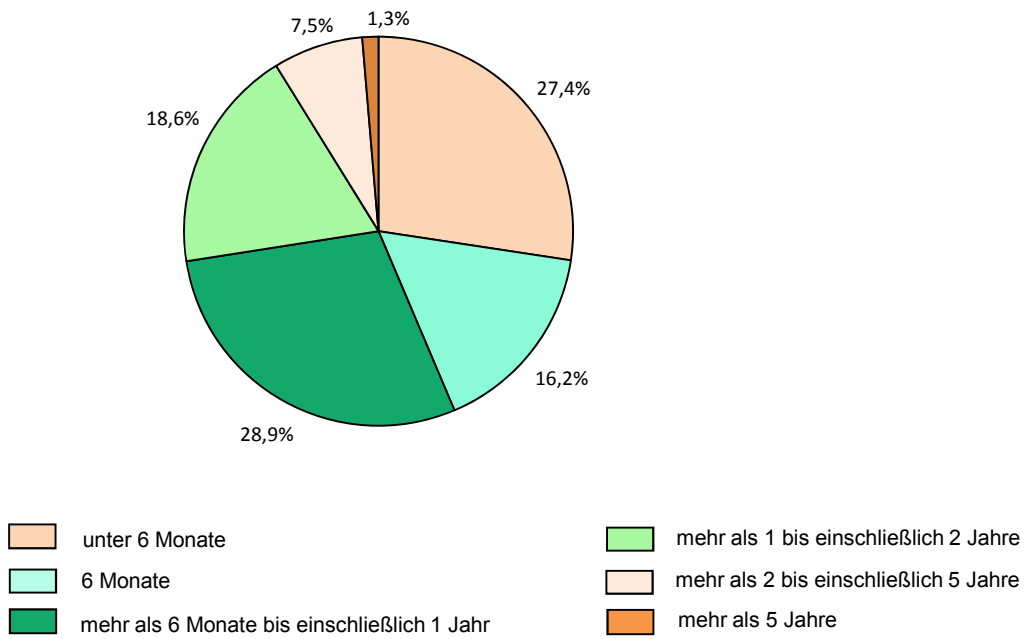

Zu Freiheitsstrafe Verurteilte 2013 nach dem Strafmaß

Thüringer Landesamt für Statistik