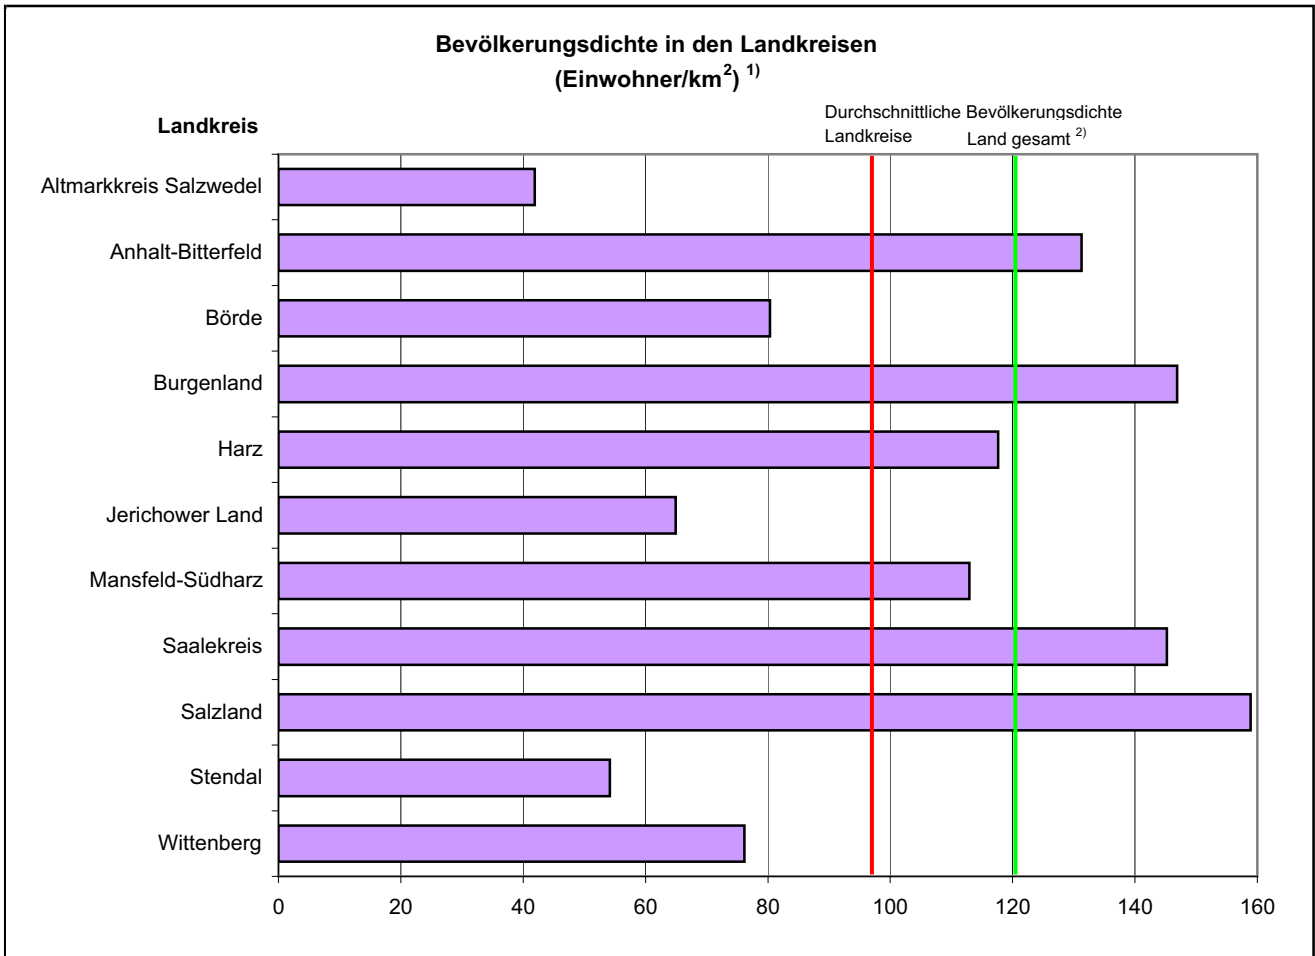

¹⁾ nach der Reform (ab 1.7.2007)

²⁾ einschließlich Kreisfreie Städte