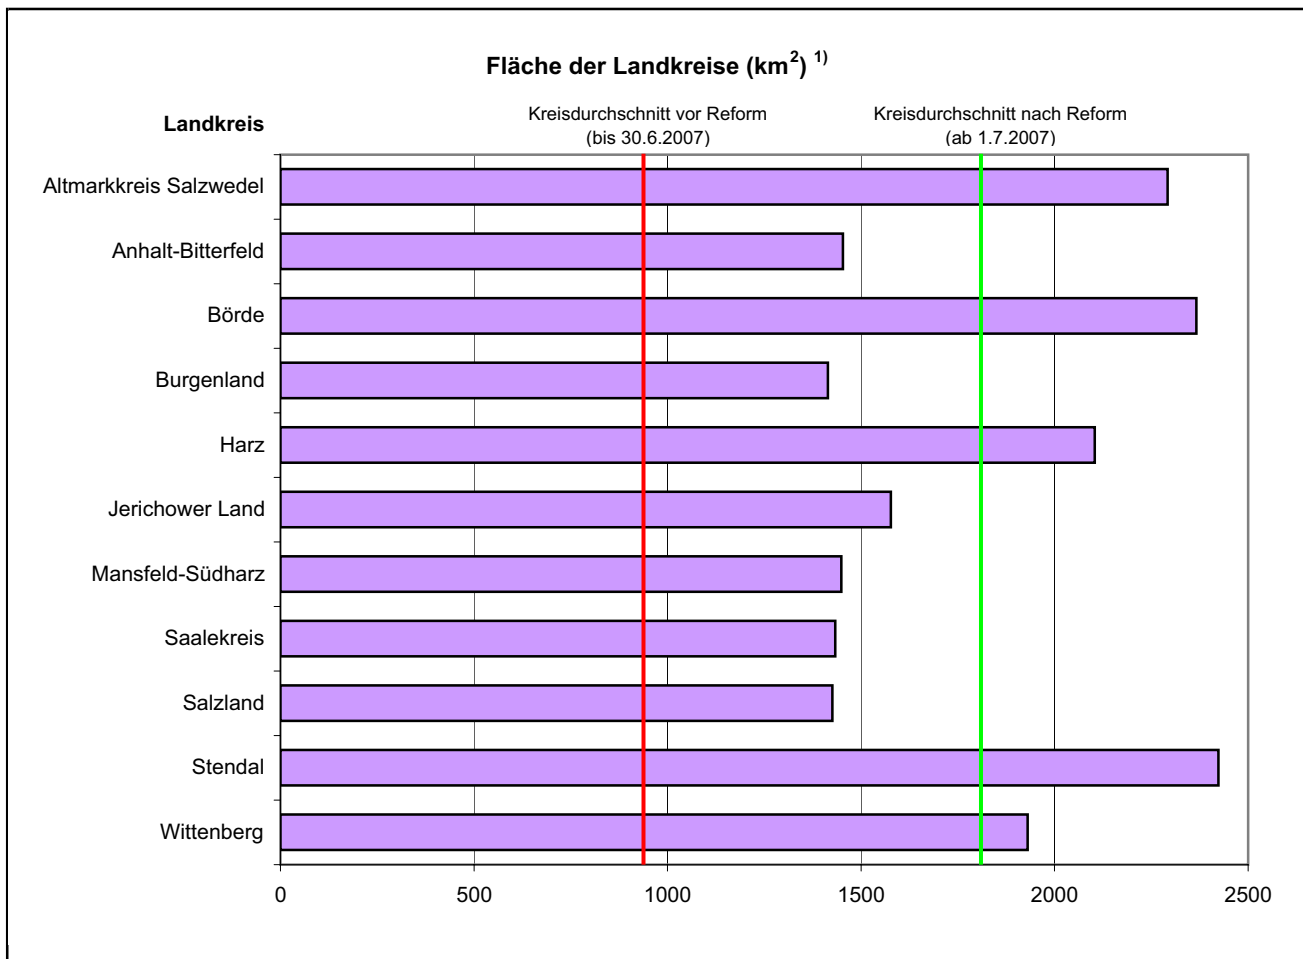

Kreisstruktur ab 1.7.2007				Kreisstruktur bis 30.06.2007			
Kreisfreie Stadt/ Landkreis	Gemeinden am 1.12.2006	Fläche am 31.12.2005 in km²	Bevölkerung am 31.12.2005	Kreisfreie Stadt/ Landkreis	Gemeinden am 1.12.2006	Fläche am 31.12.2005 in km²	Bevölkerung am 31.12.2005
Stendal	126	2 423	131 267	Stendal	126	2 423	131 267
Wittenberg	81	1930	146 969	Wittenberg	54	1 508	122 467
				vom Landkreis Anhalt-Zerbst die Gemeinden Brandhorst, Bräsen, Buko, Cobbelsdorf, Stadt Coswig (Anhalt), Düben, Gohrau, Griebo, Griesen, Horstdorf, Hundeluft, Jeber-Bergfrieden, Kakau, Klieken, Köselitz, Möllensdorf, Stadt Oranienbaum, Ragösen, Rehsen, Riesigk, Senst, Serno, Stackelitz, Thießen, Vockerode, Stadt Wörlitz, Wörpen	27	421	24 502
				Anhalt-Zerbst ¹⁾	57	1 132	69 110
Sachsen-Anhalt	1 037 ^{2) 3)}	20 446	2 469 716	Sachsen-Anhalt	1 042	20 446	2 469 716
Durchschnittsgröße eines Landkreises	94	1 806	173 732		49	949	91 668
Landkreise über dem Durchschnitt	5	5	6		7	7	10
Landkreise unter dem Durchschnitt	6	6	5		14	14	11

¹⁾ insgesamt, Zuordnung siehe oben

²⁾ Wegfall der Stadt Roßlau (Elbe) durch Zusammenschluss

³⁾ Wegfall von 4 Gemeinden durch Zusammenschluss der Städte Bitterfeld und Wolfen sowie der Gemeinden Greppin, Holzweißig und Thalheim zur Stadt Bitterfeld-Wolfen

Grafische Darstellungen

¹⁾ Angaben vom 31.12.2005