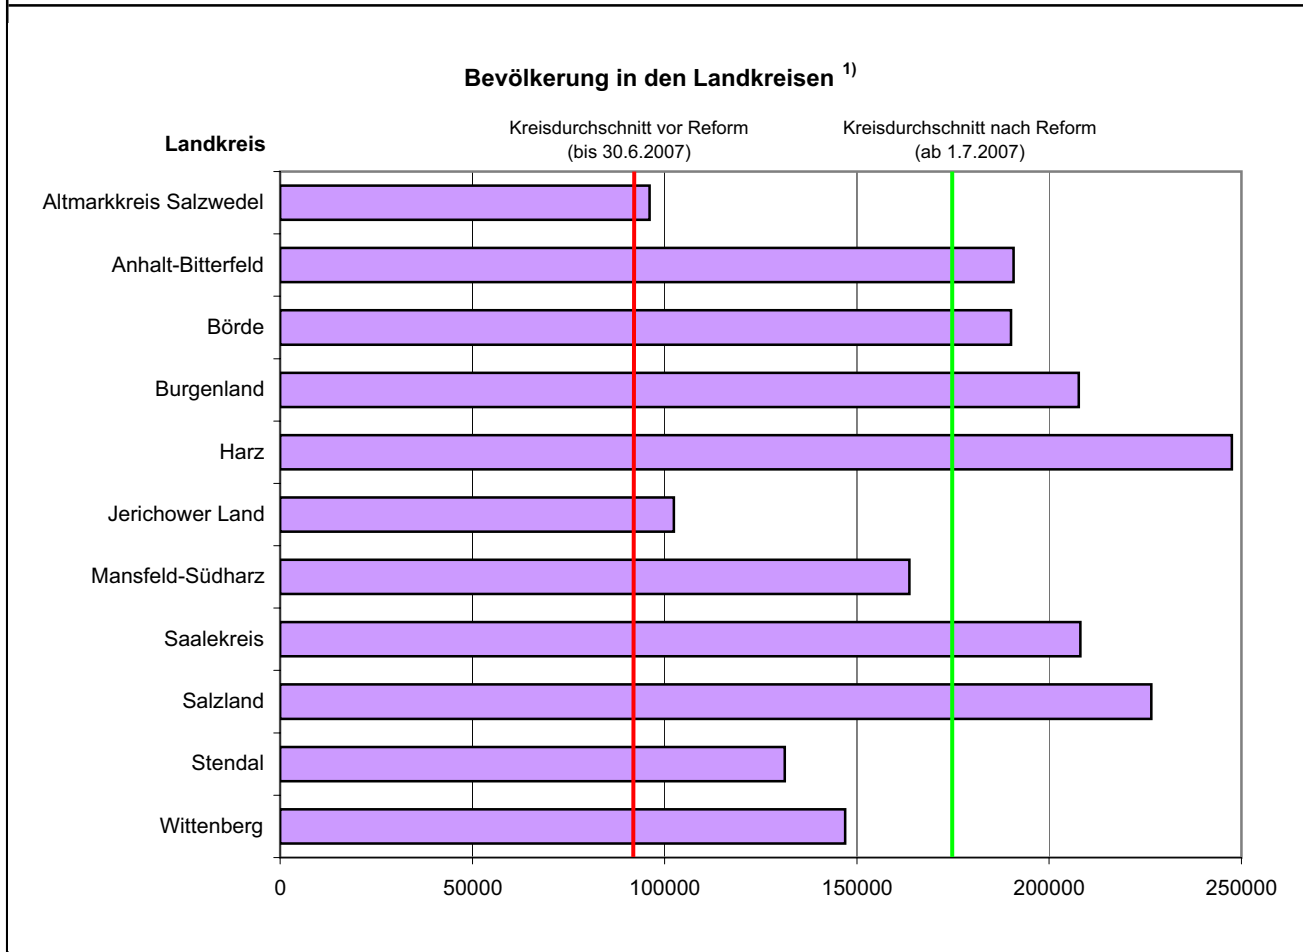

Kreisstruktur ab 1.7.2007				Kreisstruktur bis 30.06.2007			
Kreisfreie Stadt/ Landkreis	Gemeinden am 1.12.2006	Fläche am 31.12.2005 in km²	Bevölkerung am 31.12.2005	Kreisfreie Stadt/ Landkreis	Gemeinden am 1.12.2006	Fläche am 31.12.2005 in km²	Bevölkerung am 31.12.2005
Stendal	126	2 423	131 267	Stendal	126	2 423	131 267
Wittenberg	81	1930	146 969	Wittenberg	54	1 508	122 467
				vom Landkreis Anhalt-Zerbst die Gemeinden Brandhorst, Bräsen, Buko, Cobbelsdorf, Stadt Coswig (Anhalt), Düben, Gohrau, Griebo, Griesen, Horstdorf, Hundeluft, Jeber-Bergfrieden, Kakau, Klieken, Köselitz, Möllensdorf, Stadt Oranienbaum, Ragösen, Rehsen, Riesigk, Senst, Serno, Stackelitz, Thießen, Vockerode, Stadt Wörlitz, Wörpen	27	421	24 502
				Anhalt-Zerbst ¹⁾	57	1 132	69 110
Sachsen-Anhalt	1 037 ^{2) 3)}	20 446	2 469 716	Sachsen-Anhalt	1 042	20 446	2 469 716
Durchschnittsgröße eines Landkreises	94	1 806	173 732		49	949	91 668
Landkreise über dem Durchschnitt	5	5	6		7	7	10
Landkreise unter dem Durchschnitt	6	6	5		14	14	11

¹⁾ insgesamt, Zuordnung siehe oben

²⁾ Wegfall der Stadt Roßlau (Elbe) durch Zusammenschluss

³⁾ Wegfall von 4 Gemeinden durch Zusammenschluss der Städte Bitterfeld und Wolfen sowie der Gemeinden Greppin, Holzweißig und Thalheim zur Stadt Bitterfeld-Wolfen

Grafische Darstellungen

¹⁾ Angaben vom 31.12.2005