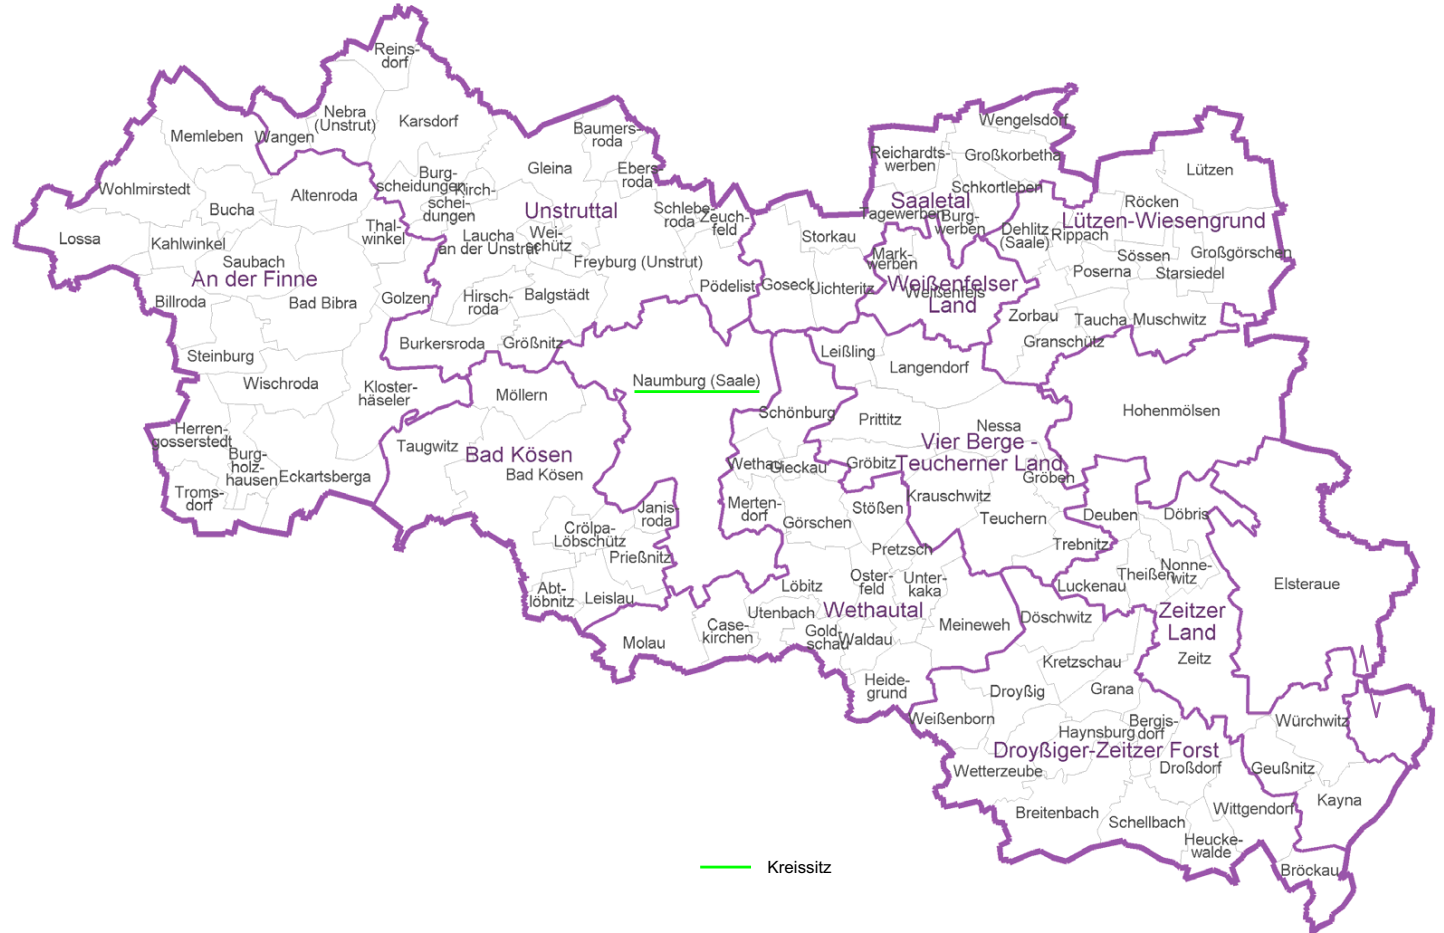

15084 Burgenland
(Kreisgebietsstand: 1.7.2007)