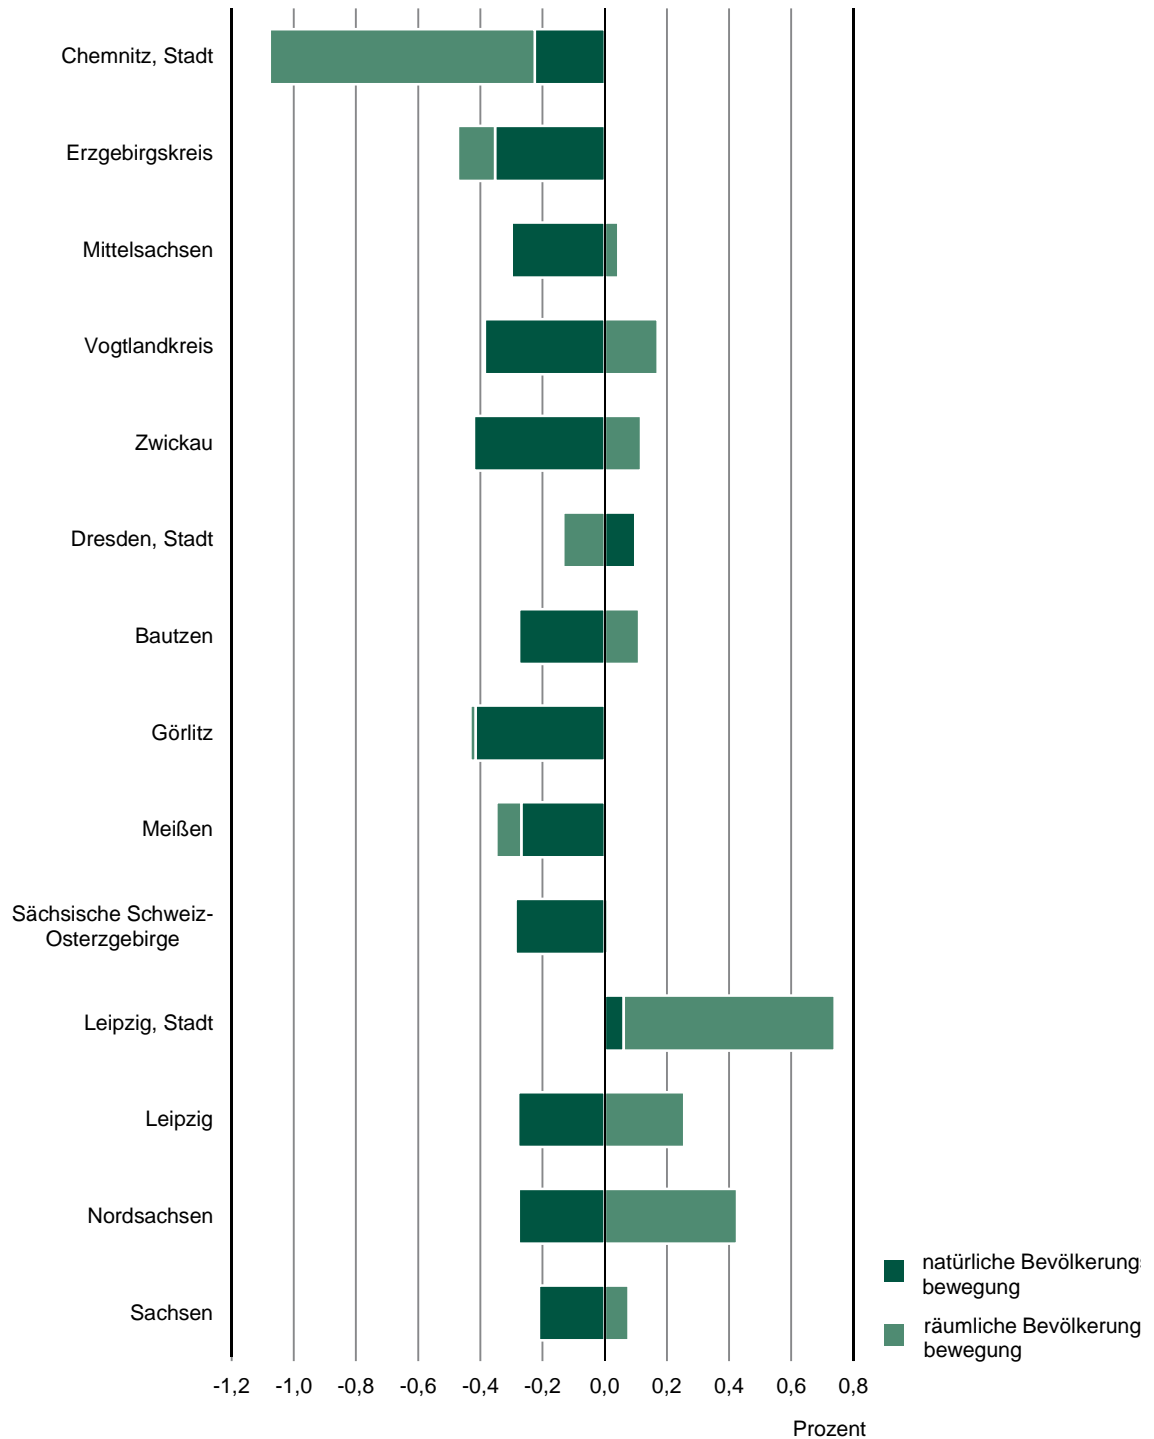

Abb. 1 Bevölkerungsentwicklung im 1. Halbjahr 2016 nach Kreisfreien Städten und Landkreisen