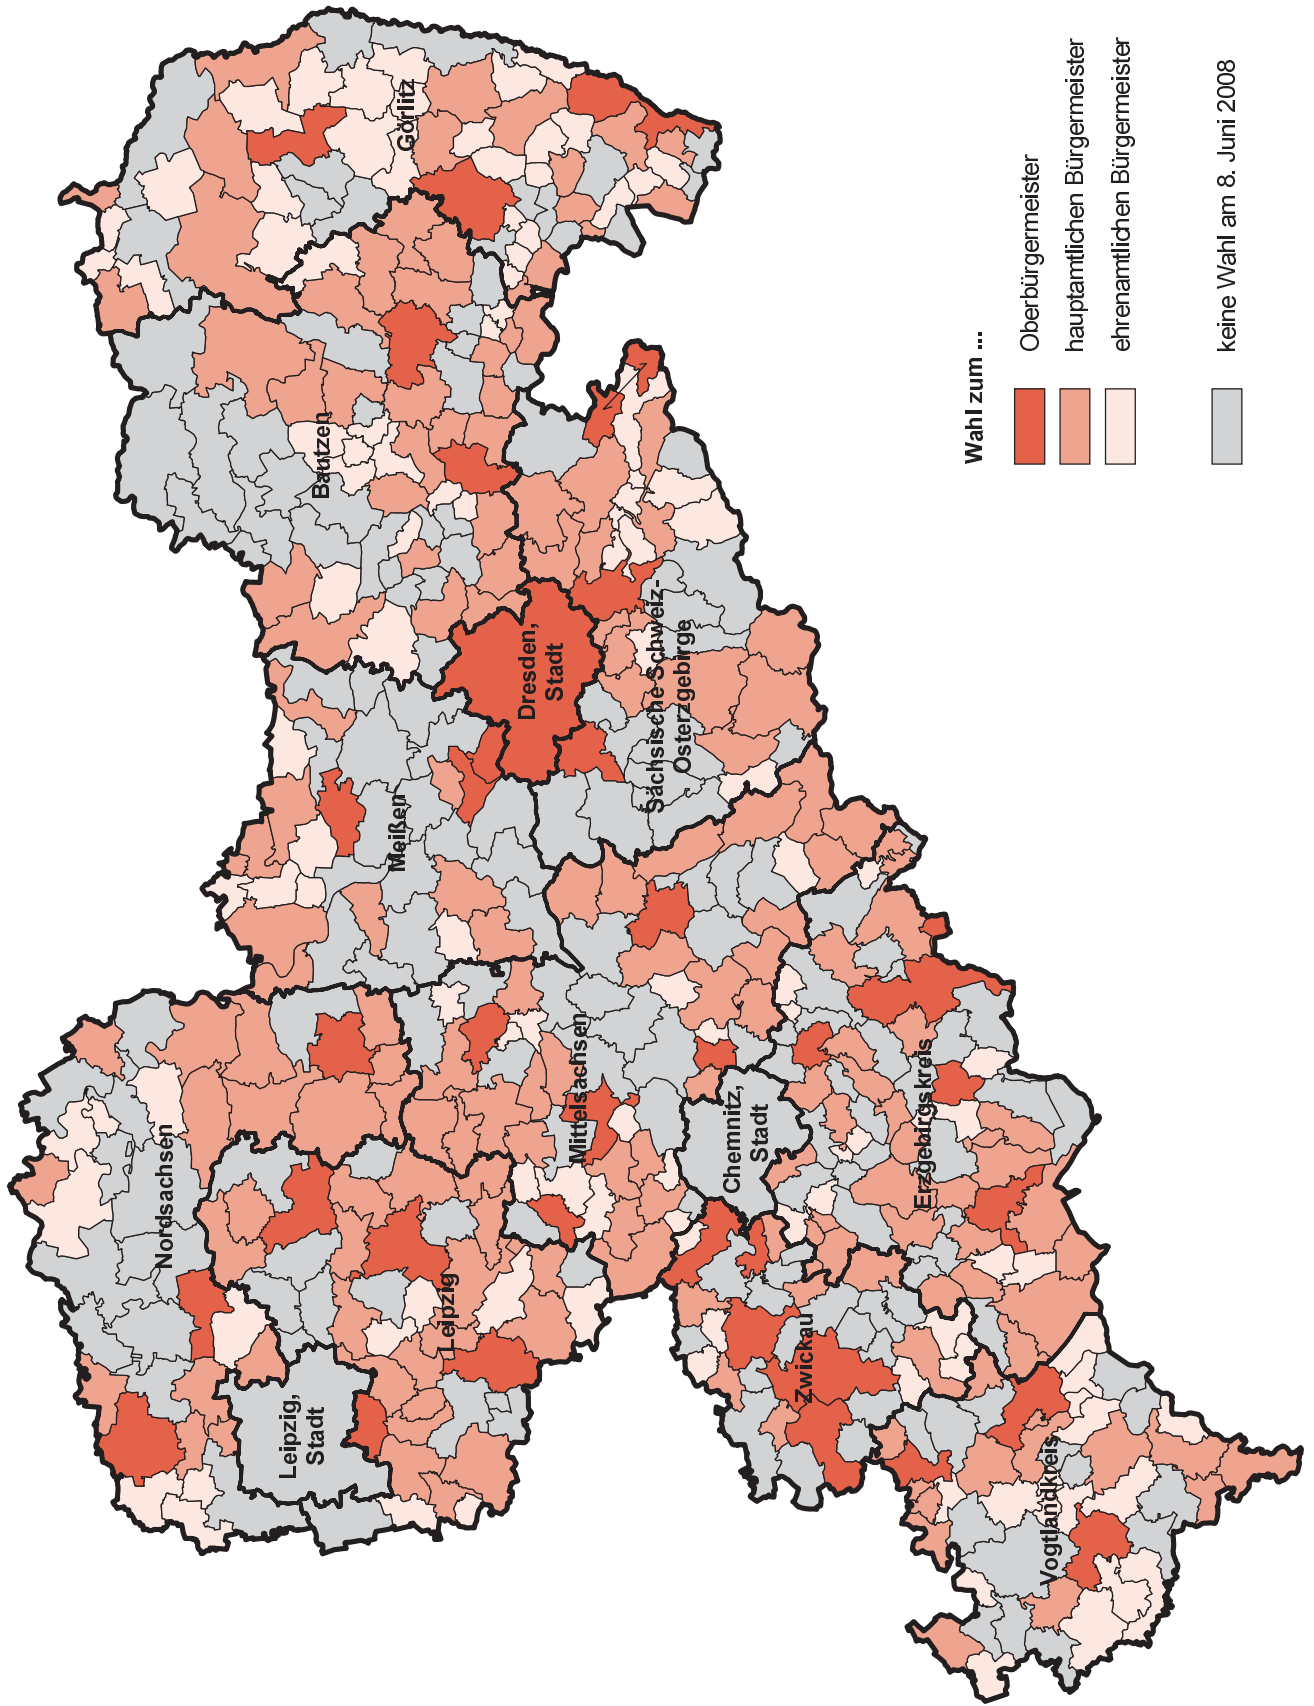

Vorbemerkungen

Am 8. Juni 2008 konnten die Bürgerinnen und Bürger in 323 Städten und Gemeinden des Freistaates Sachsen über die Neubesetzung des Bürgermeisteramtes entscheiden. In 207 Gemeinden wird der Bürgermeister in den kommenden sieben Jahren hauptamtlich tätig sein und in 116 Gemeinden ehrenamtlich. Zeitgleich wurden in den zehn neu zu bildenden Landkreisen, welche im Gesetz zur Neugliederung des Gebietes der Landkreise des Freistaates Sachsen und zur Änderung anderer Gesetze (Sächsisches Kreisgebietsneugliederungsgesetz - SächsKrGebNG) bestimmt sind, Landräte und Kreistage gewählt.

Im vorliegenden Bericht sind die vorläufigen Ergebnisse der Bürgermeisterwahlen vom 8. Juni 2008 dargestellt. Ein weiterer statistischer Bericht informiert über die vorläufigen Ergebnisse der Landrats- und Kreistagswahlen.

Gewählt wurde aufgrund von Wahlvorschlägen, die von Parteien, Wählervereinigungen und Einzelbewerbern eingereicht und von den jeweiligen Gemeindevwahlausschüssen zugelassen wurden. Insgesamt stellten sich 682 Bewerber für das Amt des Oberbürgermeisters bzw. Bürgermeisters. In 141 Gemeinden wurde nur ein Bewerber zur Wahl zugelassen. Hier konnte der Wähler sein Votum auch durch den Eintrag einer wählbaren Person auf den Stimmzettel abgeben.

54 Prozent der zugelassenen Wahlvorschläge zu den Bürgermeisterwahlen am 8. Juni 2008 wurden von Parteien getragen. Die Bewerber gliedern sich wie folgt auf:

198	Christlich Demokratische Union Deutschlands	CDU
50	DIE LINKE	DIE LINKE
50	Freie Demokratische Partei	FDP
48	Sozialdemokratische Partei Deutschlands	SPD
12	Deutsche Soziale Union	DSU
4	BÜNDNIS 90/DIE GRÜNEN	GRÜNE
4	Sächsische Volkspartei	SVP
1	Nationaldemokratische Partei Deutschlands	NPD
1	Bürgerrechtsbewegung Solidarität	BüSo

126 Bewerber wurden von Wählervereinigungen aufgestellt und 188 waren Einzelbewerber.

Jeder Wähler hatte eine Stimme. Gewählt wurde nach den Grundsätzen der Mehrheitswahl. Der Bewerber, der mehr als die Hälfte der gültigen Stimmen erhalten konnte, gilt als gewählt. Erzielte kein Bewerber bei der Bürgermeisterwahl die absolute Mehrheit, ist am 22. Juni 2008 eine Neuwahl erforderlich. Bei dieser ist dann gewählt, wer die höchste Stimmenzahl erhält.

Die vorläufigen Ergebnisse der Bürgermeisterwahlen sind unmittelbar nach deren Feststellung von den Vorsitzenden der Gemeindevwahlausschüsse an das Statistische Landesamt übermittelt worden. Für die übersichtliche Darstellung der Wahlergebnisse wurden teilweise für Bezeichnungen der Wahlvorschläge von Wählervereinigungen, Einzelbewerbern (EB) und anderen Personen (EV-Einzelvorschlag) Präsentationskürzel verwendet. Diese Abkürzungen wurden teilweise von den Vorsitzenden der Kreis- und Gemeindevwahlausschüsse sowie vom Statistischen Landesamt vergeben. Die Aufstellung der verwendeten Abkürzungen und die vollständigen Bezeichnungen befinden sich im Anhang. Gemeinsame Wahlvorschläge werden im Bericht unter Wählervereinigungen ausgewiesen. In den 141 Gemeinden mit nur einem zugelassenen Bewerber wurden die ersten vier wählbaren Personen mit den meisten gültigen Stimmen einzeln und alle weiteren Personen in einer Summe zusammengefasst dargestellt.

Die im vorliegenden Bericht verwendeten Karten basieren auf der Übersichtskarte der Verwaltungsgrenzen des Freistaates Sachsen mit Genehmigung des Landesvermessungsamtes Sachsen 2008.

Abb. 1 Gemeinden mit Bürgermeisterwahl am 8. Juni 2008 im Freistaat Sachsen