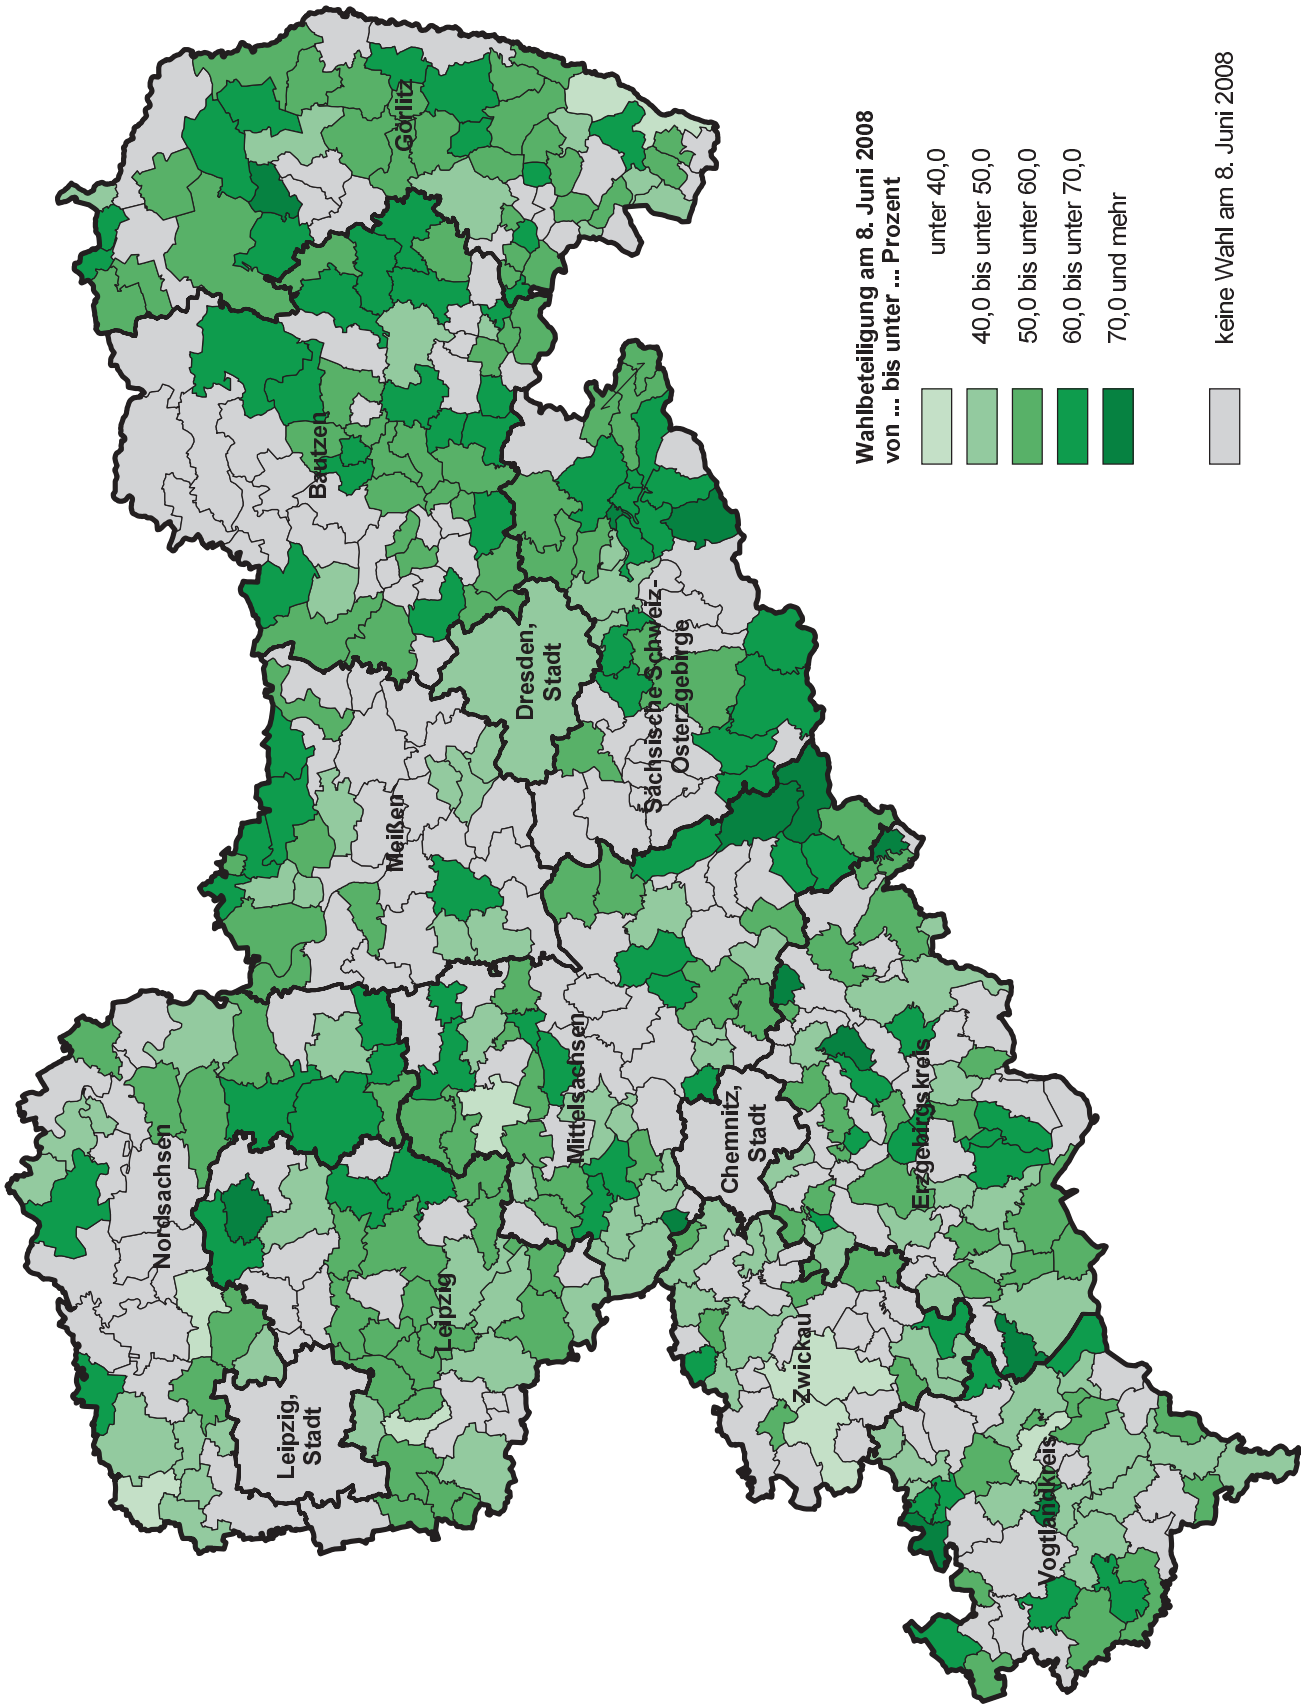

Abb. 2 Wahlbeteiligung bei den Bürgermeisterwahlen am 8. Juni 2008 im Freistaat Sachsen