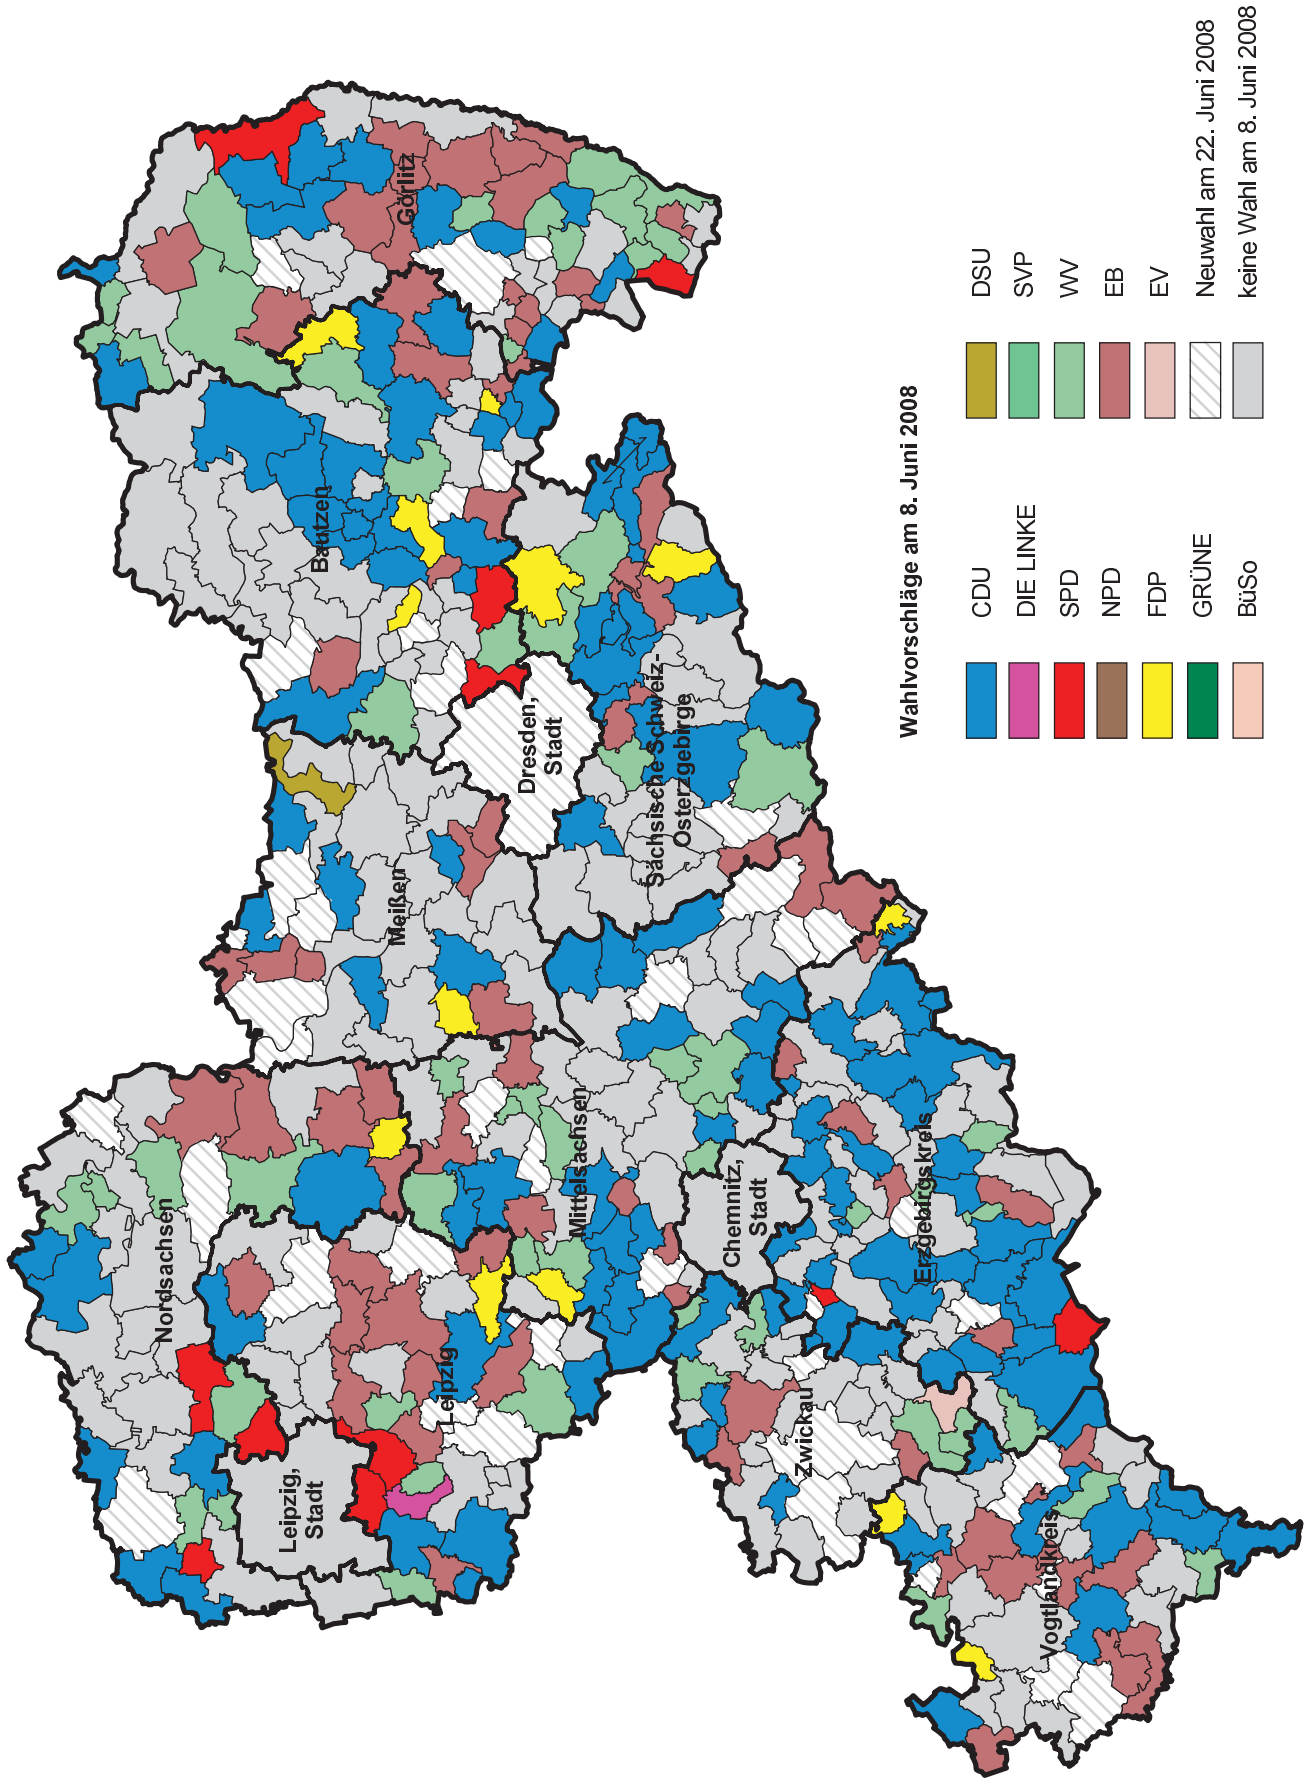

Abb. 3 Wahlausgang bei den Bürgermeisterwahlen am 8. Juni 2008 im Freistaat Sachsen