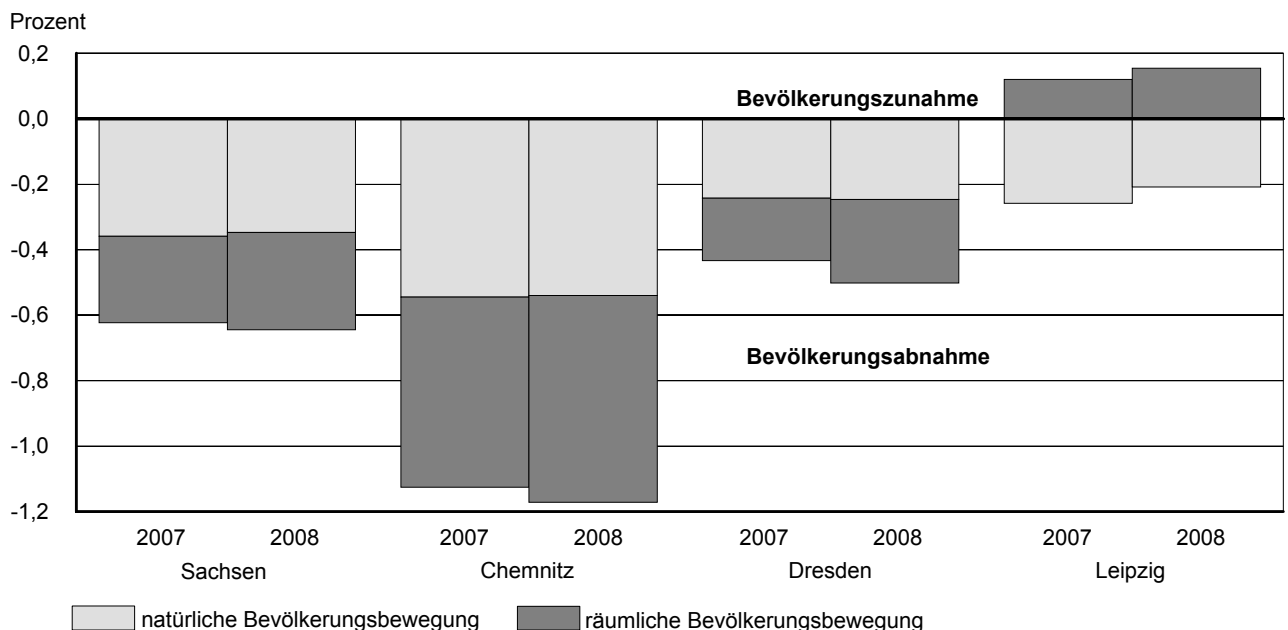

Gemessen an der Einwohnerzahl am 31. Dezember 2008 befand sich der Erzgebirgskreis als größter Landkreis Sachsens im Direktionsbezirk Chemnitz, der Landkreis Nordsachsen als kleinster Landkreis im Direktionsbezirk Leipzig.

Am 31. Dezember 2008 lebten 1 271 583 Einwohner (30,3 Prozent) in den Kreisfreien Städten. Die größte Einwohnerzahl wurde für die Stadt Leipzig registriert (515 469 Personen), die Stadt Dresden hatte 512 234 Einwohner. Während für die Städte Leipzig und Dresden eine Bevölkerungszunahme (1,0 bzw. 0,9 Prozent) zu verzeichnen war, setzte sich der Bevölkerungsverlust in der Kreisfreien Stadt Chemnitz und allen Landkreisen fort. Von den 10 Landkreisen verzeichneten drei den größten relativen Bevölkerungsrückgang (1,4 Prozent). Dabei dominierte der Wanderungsverlust.

Abb. 1 Bevölkerungsentwicklung 2007 und 2008 nach Direktionsbezirken