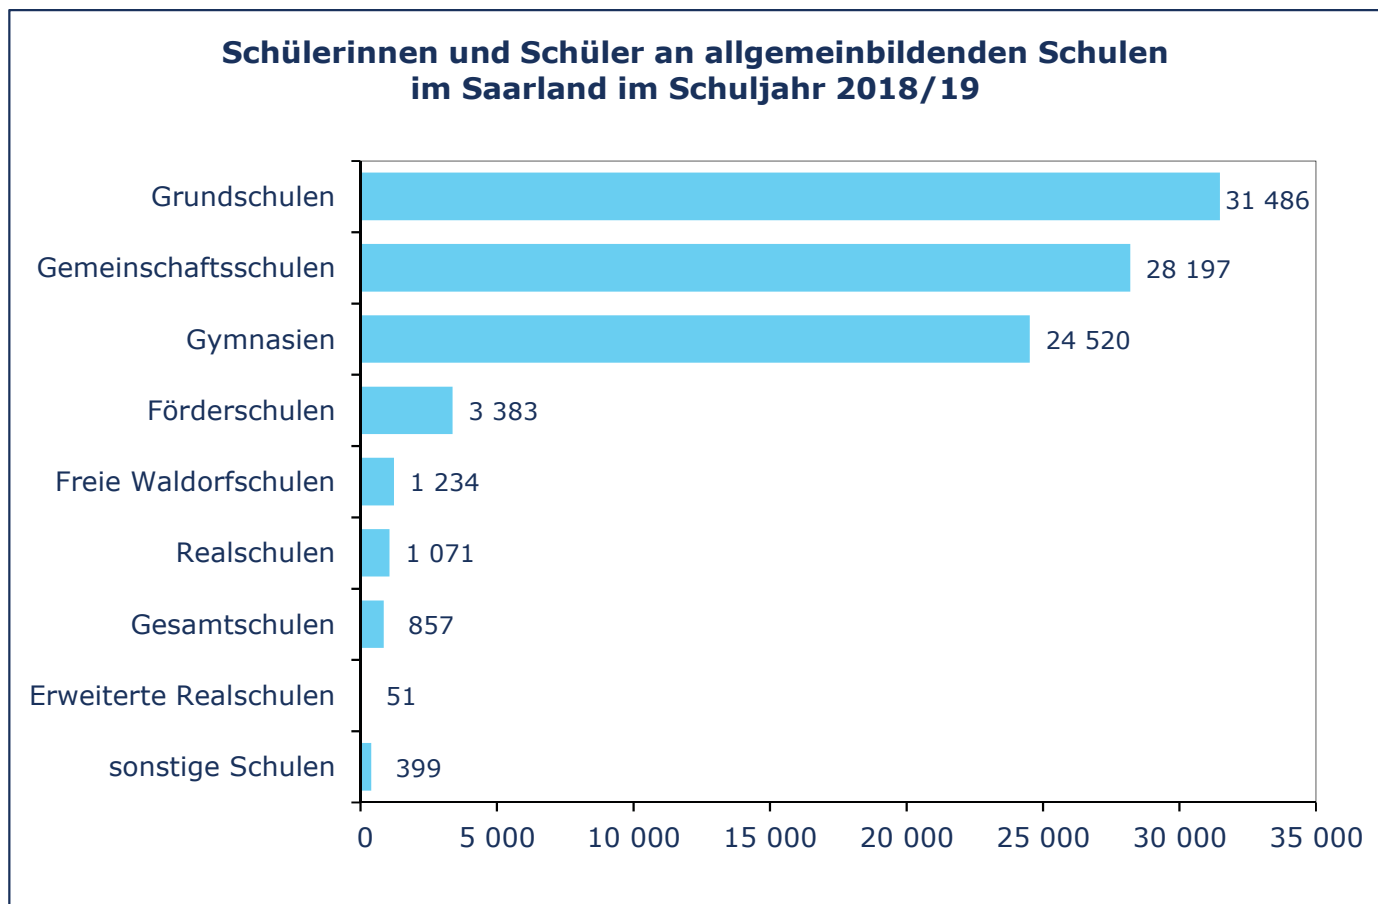

Statistische Berichte

Allgemeinbildende Schulen im Schuljahr 2018/19

Eckdaten

BI 1 -
j 2018/19

Ausgegeben
im Oktober
2019

Zeichenerklärung

a.n.g.	=	anderweitig nicht genannt
0	=	mehr als nichts, aber weniger als die Hälfte der kleinsten in der Tabelle nachgewiesenen Einheit
-	=	nichts vorhanden
/	=	keine Angaben, da Zahlen nicht sicher genug
.	=	Zahlenwert unbekannt oder geheim zu halten
X	=	Tabellenfach gesperrt, weil Aussage nicht sinnvoll
...	=	Angabe fällt später an
()	=	Nachweis unter dem Vorbehalt, dass der Zahlenwert Fehler aufweisen kann
p	=	vorläufiges Ergebnis
r	=	berichtigtes Ergebnis