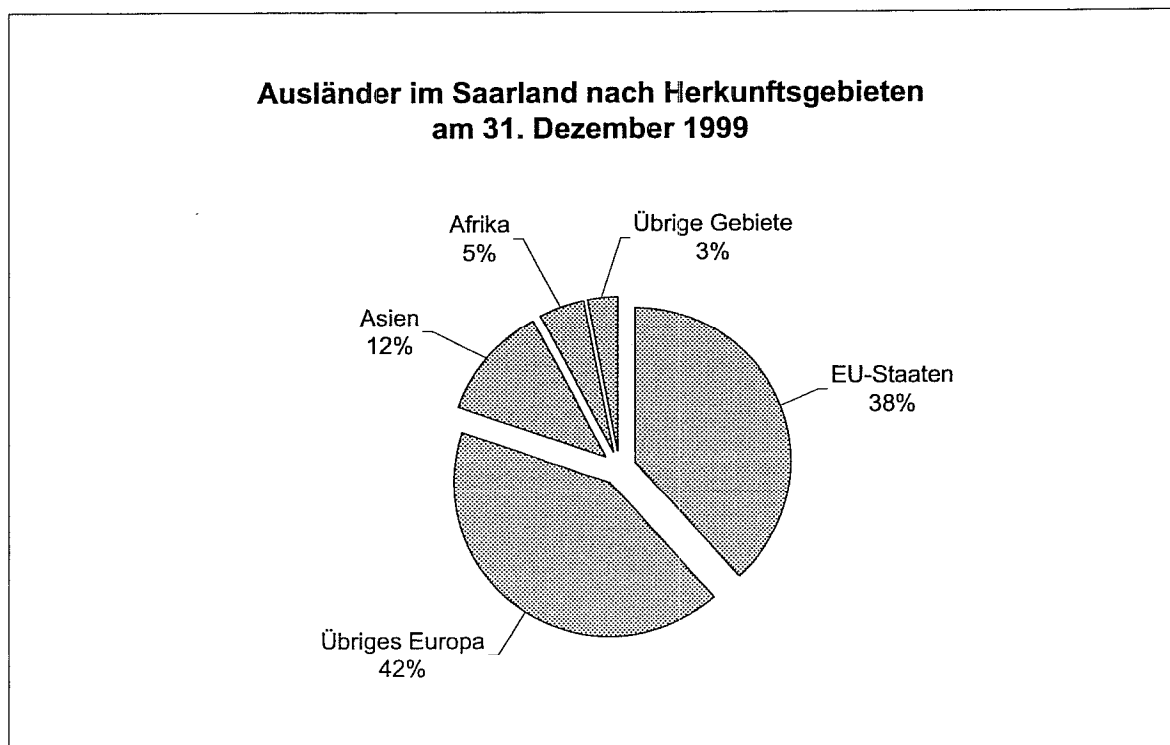

A 14 - j 1999

Ausländer im Saarland am 31. Dezember 1999

Ergebnisse des Ausländerzentralregisters

Ausgegeben im Juni 2000
Einzelpreis: 6,00 DM

© Statistisches Landesamt Saarland, Saarbrücken, 2000.

Für nichtgewerbliche Zwecke sind Vervielfältigung und unentgeltliche Verbreitung, auch auszugsweise, mit Quellenangabe gestattet. Die Verbreitung, auch auszugsweise, über elektronische Systeme/Datenträger bedarf der vorherigen Zustimmung. Alle übrigen Rechte bleiben vorbehalten.