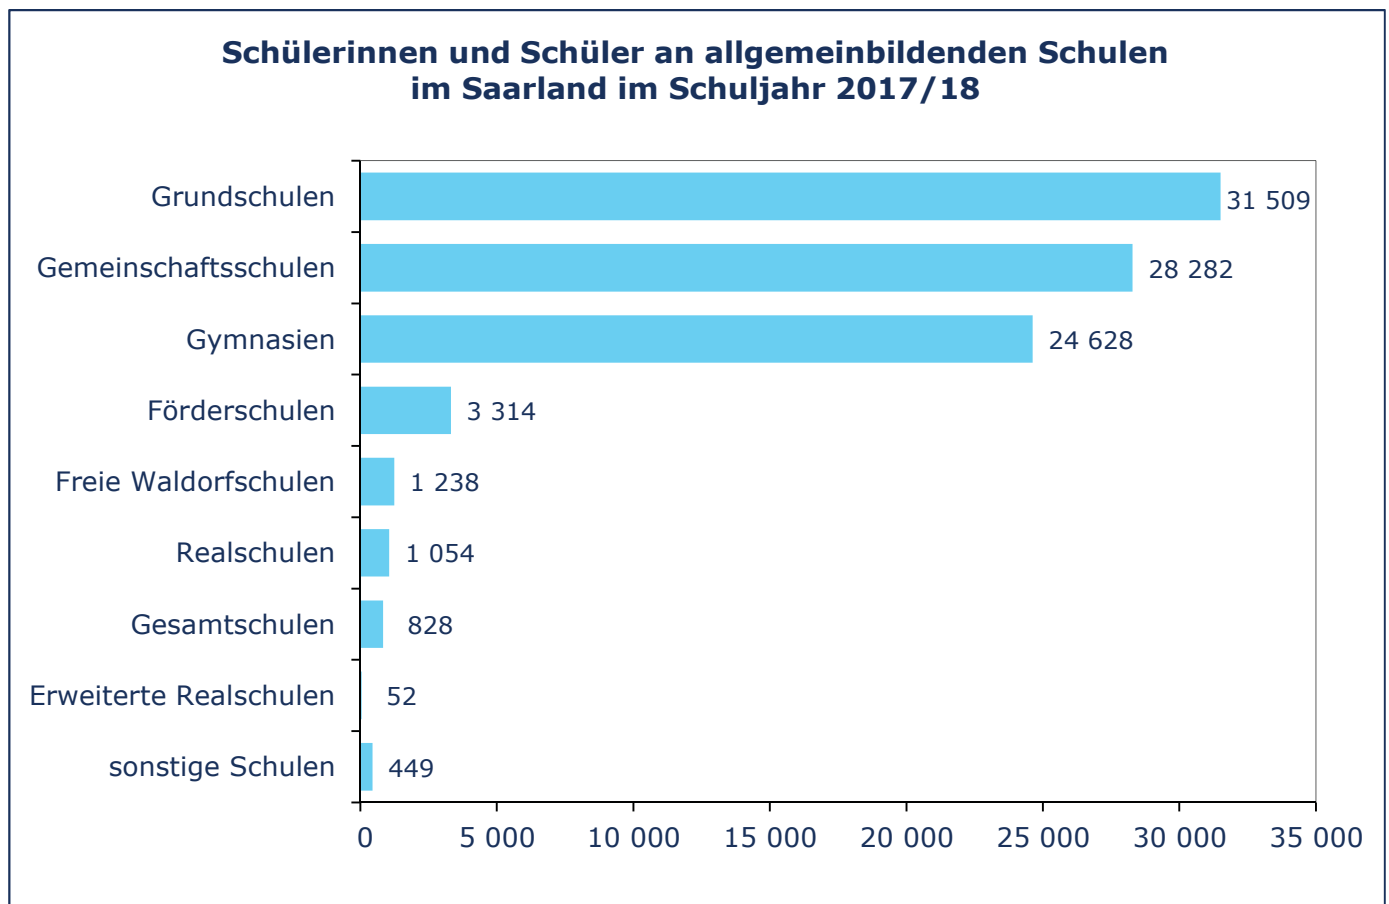

Statistische Berichte

Allgemeinbildende Schulen im Schuljahr 2017/18

Eckdaten

BI 1 -
j 2017/18

Ausgegeben
im Juni
2018

Zeichenerklärung

a.n.g.	=	anderweitig nicht genannt
0	=	mehr als nichts, aber weniger als die Hälfte der kleinsten in der Tabelle nachgewiesenen Einheit
-	=	nichts vorhanden
/	=	keine Angaben, da Zahlen nicht sicher genug
.	=	Zahlenwert unbekannt oder geheim zu halten
X	=	Tabellenfach gesperrt, weil Aussage nicht sinnvoll
...	=	Angabe fällt später an
()	=	Nachweis unter dem Vorbehalt, dass der Zahlenwert Fehler aufweisen kann
p	=	vorläufiges Ergebnis
r	=	berichtigtes Ergebnis