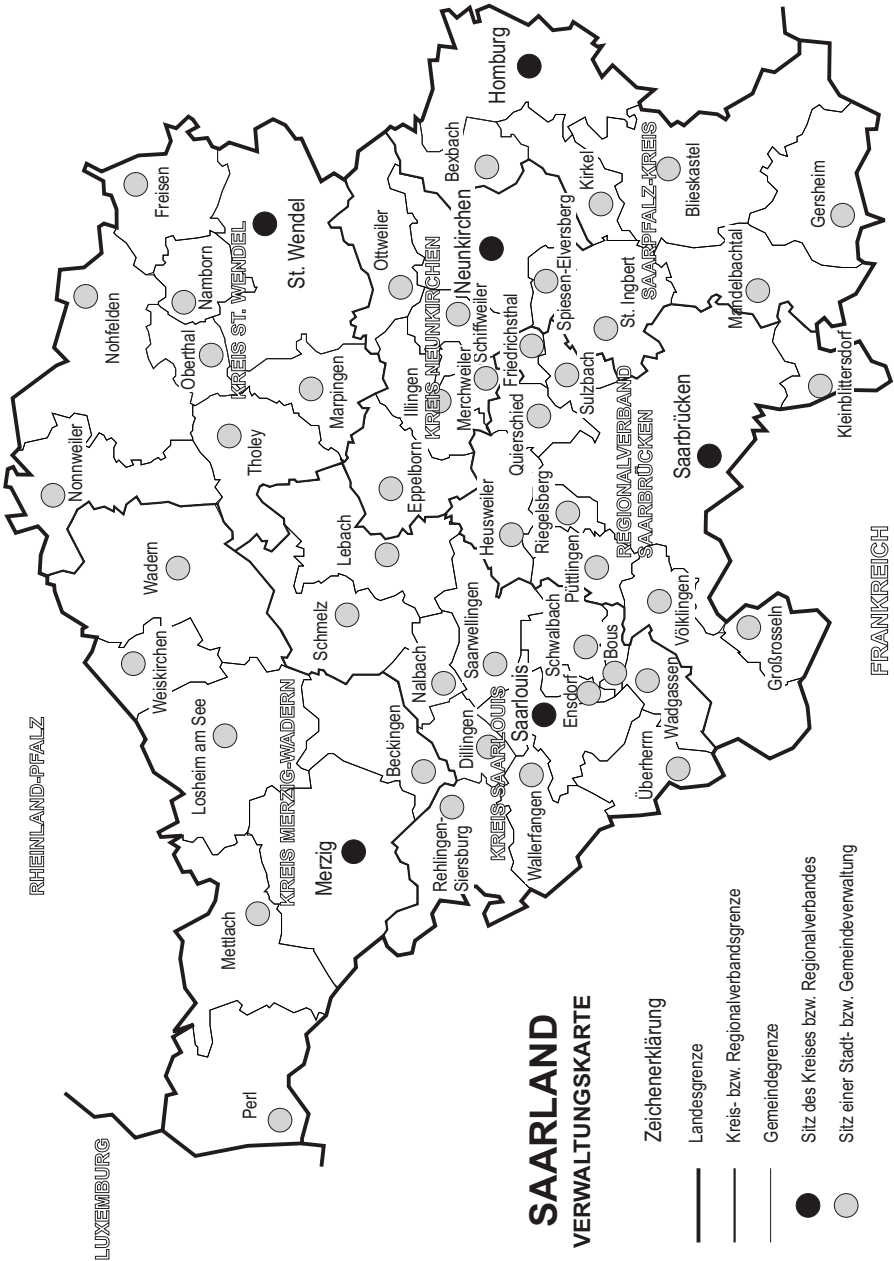

Verwaltungskarte

SAARLAND VERWALTUNGSKARTE

1. **Zeichenerklärung**
2. Landesgrenze
   - Kreis- bzw. Regionalverbandsgrenze
   - Gemeindegrenze
   - Sitz des Kreises bzw. Regionalverbandes
   - Sitz einer Stadt- bzw. Gemeindeverwaltung