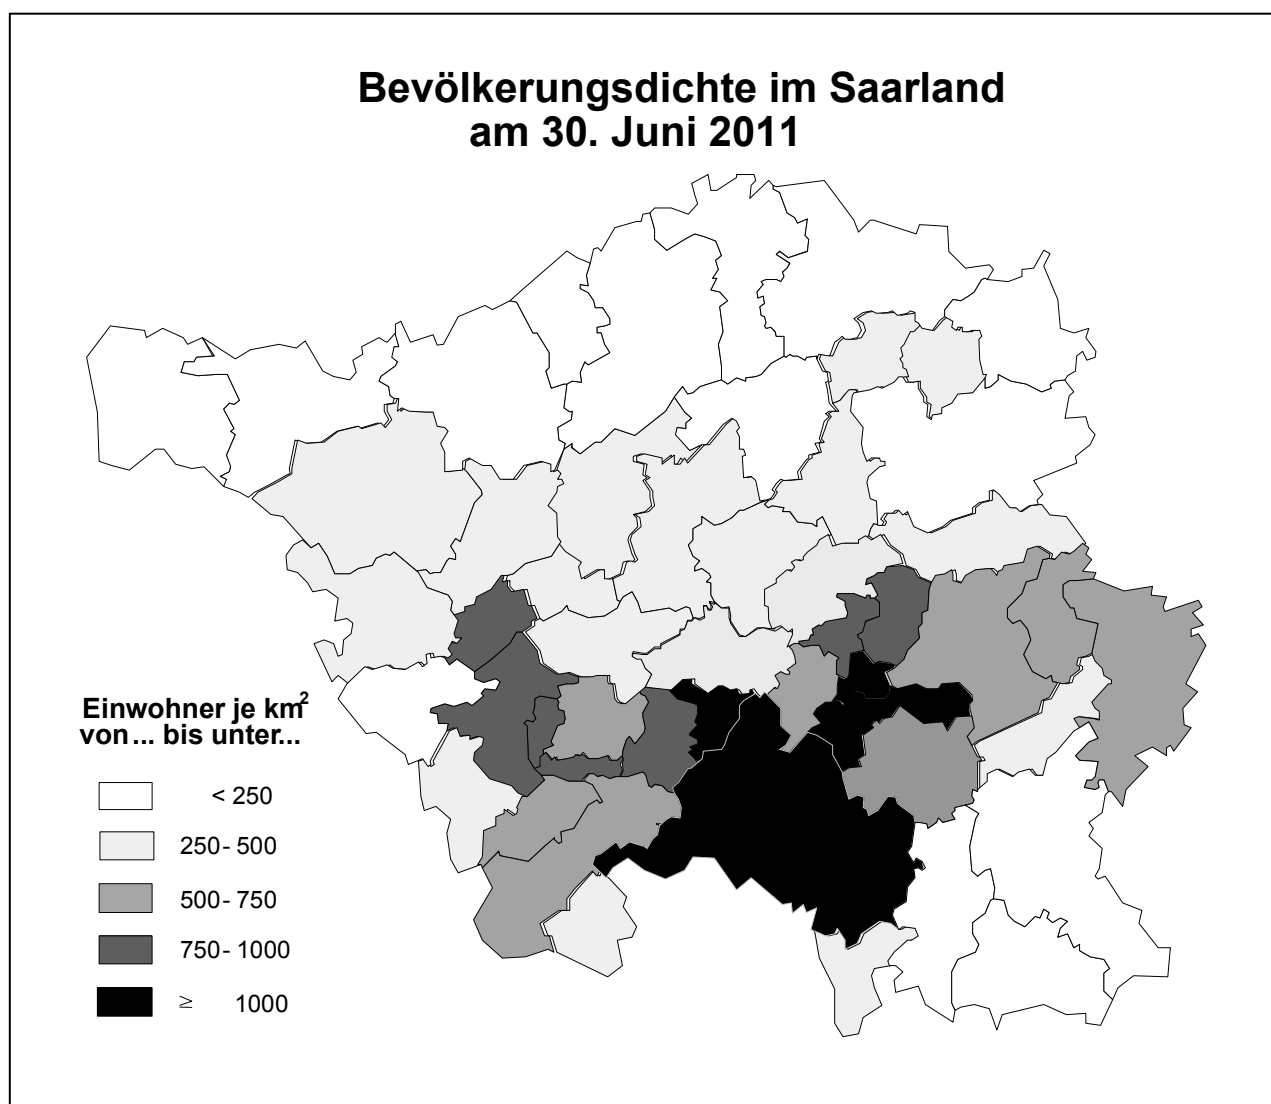

## Bevölkerungsentwicklung im 2. Vierteljahr 2011

Bevölkerungsstand am 30. Juni 2011

Ausgegeben im November 2011

© Statistisches Amt Saarland, Saarbrücken, 2011.

Für nichtgewerbliche Zwecke sind Vervielfältigung und unentgeltliche Verbreitung, auch auszugsweise, mit Quellenangabe gestattet. Die Verbreitung, auch auszugsweise, über elektronische Systeme/Datenträger bedarf der vorherigen Zustimmung. Alle übrigen Rechte bleiben vorbehalten.

## 1 Bevölkerungsentwicklung im Saarland im 2. Vierteljahr 2011

Vorgang	Insgesamt	Männlich	Weiblich
<b>Bevölkerung am 1. April 2011</b>	<b>1 015 705</b>	<b>494 388</b>	<b>521 317</b>
Natürliche Bevölkerungsbewegung			
Lebendgeborene	1 700	895	805
Gestorbene	3 068	1 510	1 558
Geburtenüberschuss bzw. -defizit	-1 368	- 615	- 753
Wanderungen über die Landesgrenze			
Zuzüge	12 163	6 224	5 939
Fortzüge	11 786	5 950	5 836
Wanderungsgewinn bzw. -verlust	+ 377	+ 274	+ 103
Veränderungen insgesamt (einschl. Korrekturen)	- 991	- 341	- 650
<b>Bevölkerung am 30. Juni 2011</b>	<b>1 014 716</b>	<b>494 048</b>	<b>520 668</b>

1) Einschließlich des gemeinschaftlichen deutsch-luxemburgischen Hoheitsgebietes.