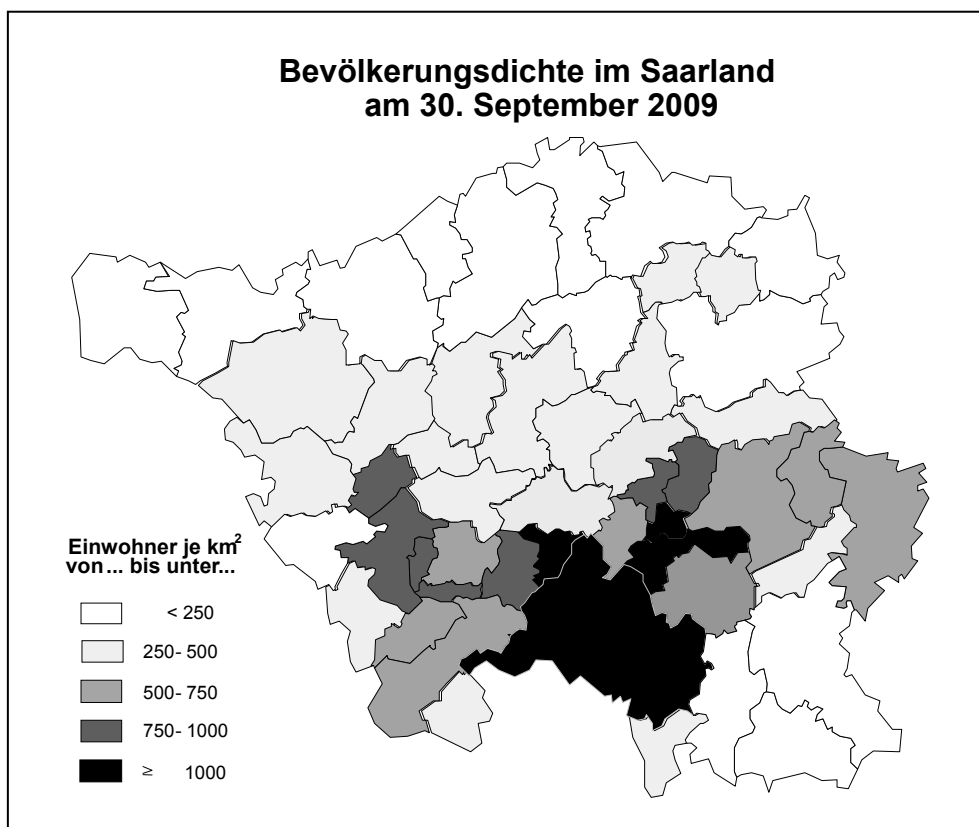

## Bevölkerungsentwicklung im 3. Vierteljahr 2009

Bevölkerungsstand am 30. September 2009

Ausgegeben im März 2010

© Statistisches Amt Saarland, Saarbrücken, 2010.

Für nichtgewerbliche Zwecke sind Vervielfältigung und unentgeltliche Verbreitung, auch auszugsweise, mit Quellenangabe gestattet. Die Verbreitung, auch auszugsweise, über elektronische Systeme/Datenträger bedarf der vorherigen Zustimmung. Alle übrigen Rechte bleiben vorbehalten.

1) Einschließlich des gemeinschaftlichen deutsch-luxemburgischen Hoheitsgebietes.