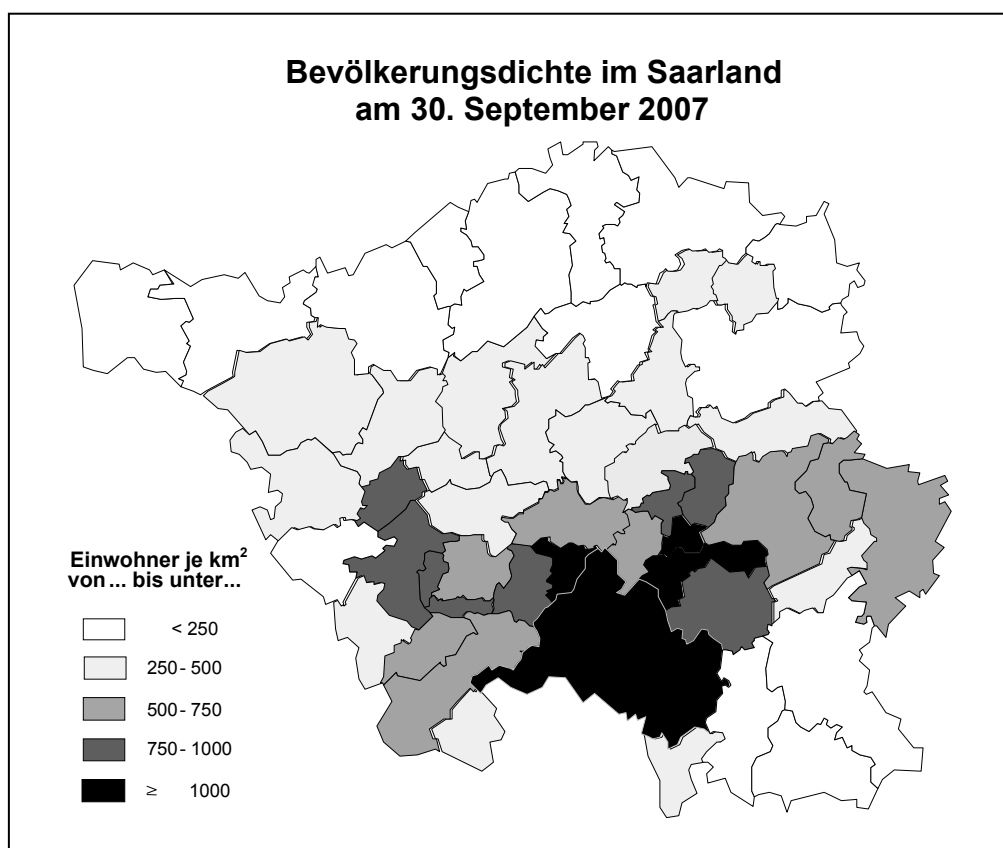

Bevölkerungsentwicklung im 3. Vierteljahr 2007

Bevölkerungsstand am 30. September 2007

Ausgegeben im Januar 2008

Einzelpreis 3,00 EUR

© **Statistisches Amt Saarland, Saarbrücken, 2008.**

Für nichtgewerbliche Zwecke sind Vervielfältigung und unentgeltliche Verbreitung, auch auszugsweise, mit Quellenangabe gestattet. Die Verbreitung, auch auszugsweise, über elektronische Systeme/Datenträger bedarf der vorherigen Zustimmung. Alle übrigen Rechte bleiben vorbehalten.

1 Bevölkerungsentwicklung im Saarland im 3. Vierteljahr 2007

Vorgang	Insgesamt	Männlich	Weiblich
Bevölkerung am 1. Juli 2007	1 039 595	505 456	534 139
Natürliche Bevölkerungsbewegung			
Lebendgeborene	1 955	1 000	955
Gestorbene	2 950	1 390	1 560
Geburtenüberschuss bzw. -defizit	- 995	- 390	- 605
Wanderungen über die Landesgrenze			
Zuzüge	4 972	2 548	2 424
Fortzüge	5 072	2 645	2 427
Wanderungsgewinn bzw. -verlust	- 100	- 97	- 3
Veränderungen insgesamt (einschl. Korrekturen)	- 1 095	- 487	- 608
Bevölkerung am 30. September 2007	1 038 500	504 969	533 531

1) Einschließlich des gemeinschaftlichen deutsch-luxemburgischen Hoheitsgebietes.