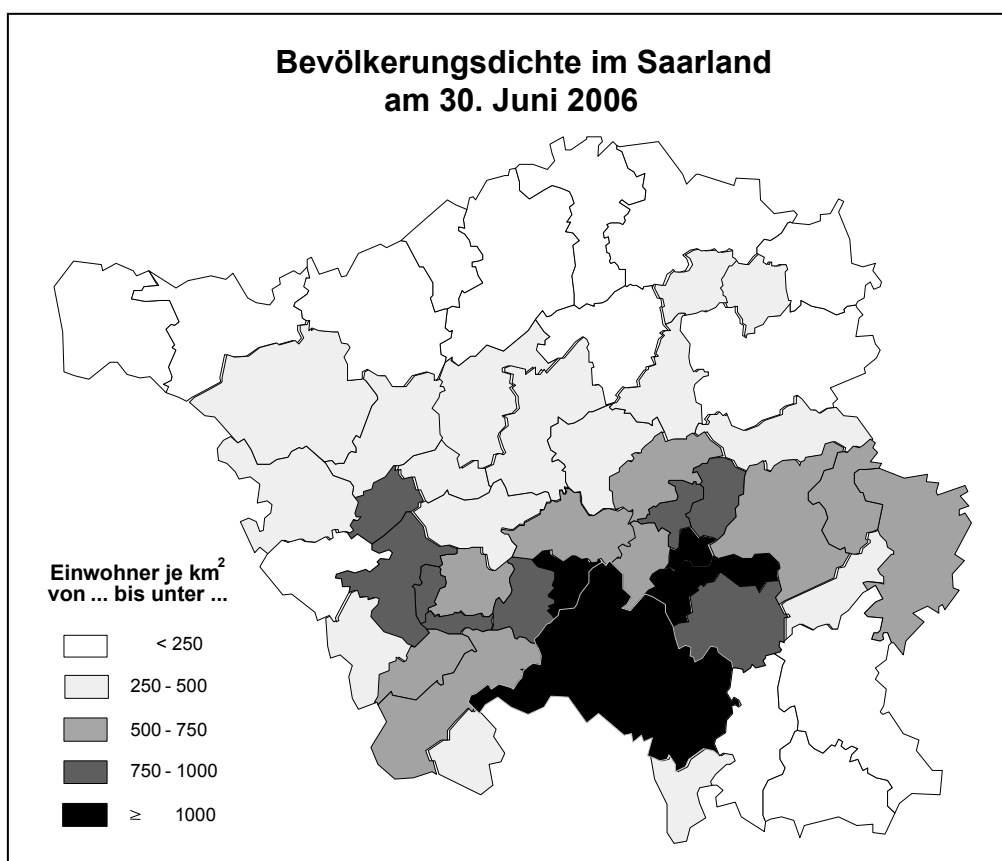

## Bevölkerungsentwicklung im 2. Vierteljahr 2006

Bevölkerungsstand am 30. Juni 2006

Ausgegeben im Oktober 2006

Einzelpreis 3,00 EUR

© Statistisches Amt Saarland, Saarbrücken, 2006.

Für nichtgewerbliche Zwecke sind Vervielfältigung und unentgeltliche Verbreitung, auch auszugsweise, mit Quellenangabe gestattet. Die Verbreitung, auch auszugsweise, über elektronische Systeme/Datenträger bedarf der vorherigen Zustimmung. Alle übrigen Rechte bleiben vorbehalten.

## 1 Bevölkerungsentwicklung im Saarland im 2. Vierteljahr 2006

Vorgang	Insgesamt	Männlich	Weiblich
<b>Bevölkerung am 1. April 2006</b>	<b>1 048 128</b>	<b>509 457</b>	<b>538 671</b>
Natürliche Bevölkerungsbewegung			
Lebendgeborene	1 693	905	788
Gestorbene	2 977	1 427	1 550
Geburtenüberschuss bzw. -defizit	- 1 284	- 522	- 762
Wanderungen über die Landesgrenze			
Zuzüge	3 773	1 947	1 826
Fortzüge	3 737	1 933	1 804
Wanderungsgewinn bzw. -verlust	+ 36	+ 14	+ 22
Veränderungen insgesamt (einschl. Korrekturen)	- 1 246	- 506	- 740
<b>Bevölkerung am 30. Juni 2006</b>	<b>1 046 882</b>	<b>508 951</b>	<b>537 931</b>