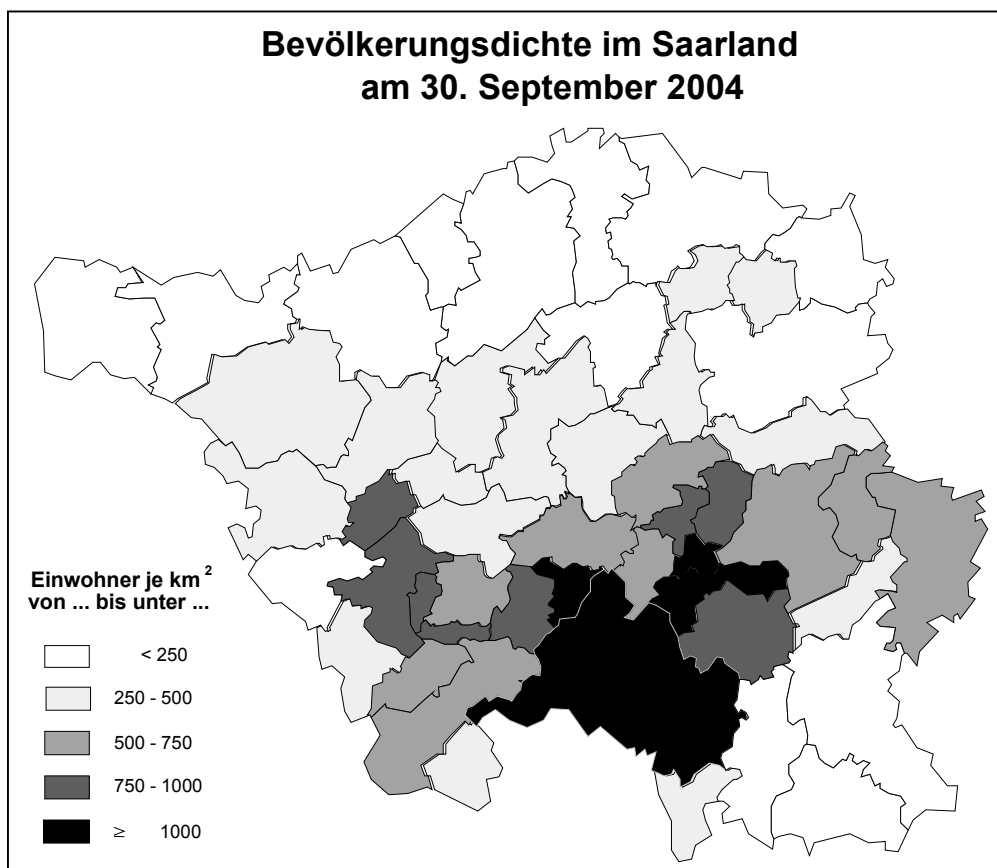

## Bevölkerungsentwicklung im 3. Vierteljahr 2004

Bevölkerungsstand am 30. September 2004

Ausgegeben im Februar 2005

Einzelpreis 3,00 EUR

© Statistisches Landesamt Saarland, Saarbrücken, 2005.

*Für nichtgewerbliche Zwecke sind Vervielfältigung und unentgeltliche Verbreitung, auch auszugsweise, mit Quellenangabe gestattet. Die Verbreitung, auch auszugsweise, über elektronische Systeme/Datenträger bedarf der vorherigen Zustimmung. Alle übrigen Rechte bleiben vorbehalten.*

## 1 Bevölkerungsentwicklung im 3. Vierteljahr 2004 im Saarland

Vorgang	Insgesamt	Männlich	Weiblich
<b>Bevölkerung am 1. Juli 2004</b>	<b>1 058 826</b>	<b>514 536</b>	<b>544 290</b>
Natürliche Bevölkerungsbewegung			
Lebendgeborene	2 097	1 091	1 006
Gestorbene	2 893	1 366	1 527
Geburtenüberschuss bzw. -defizit	- 796	- 275	- 521
Wanderungen über die Landesgrenze			
Zuzüge	5 117	2 753	2 364
Fortzüge	5 645	3 039	2 606
Wanderungsgewinn bzw. -verlust	- 528	- 286	- 242
Veränderungen insgesamt (einschl. Korrekturen)	- 1 324	- 561	- 763
<b>Bevölkerung am 30. September 2004</b>	<b>1 057 502</b>	<b>513 975</b>	<b>543 527</b>