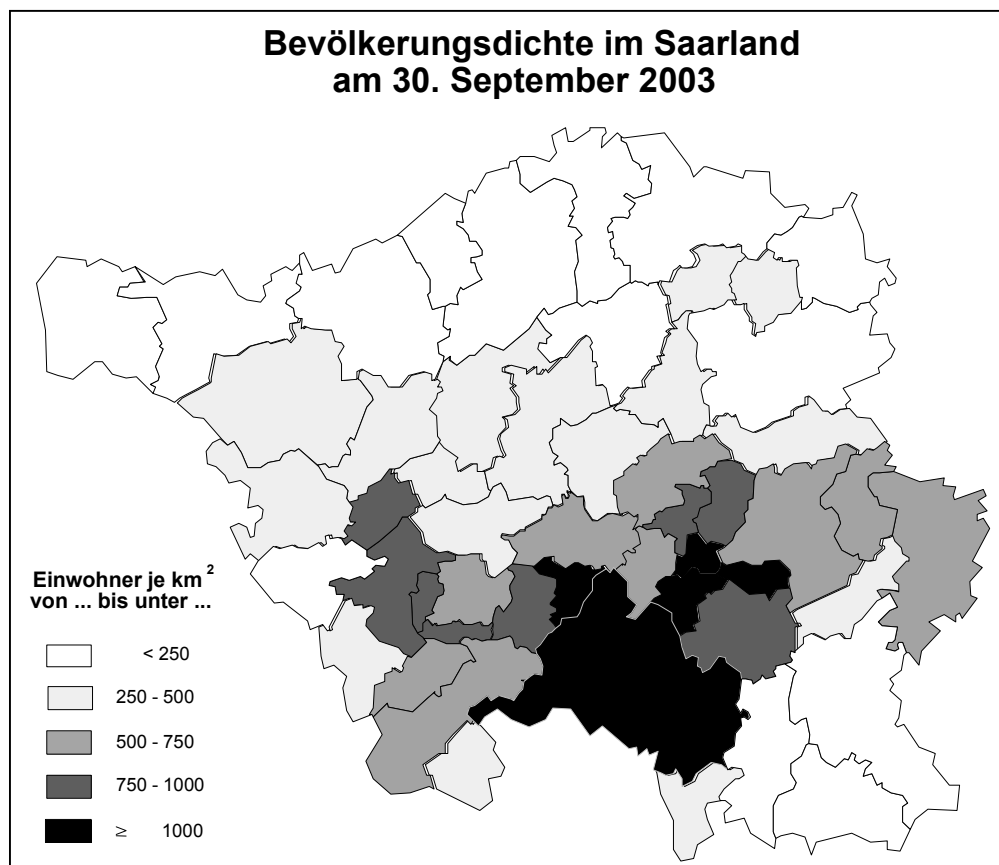

Bevölkerungsentwicklung im 3. Vierteljahr 2003
Bevölkerungsstand am 30. September 2003

Ausgegeben im Januar 2004

Einzelpreis 2,80 EUR

© Statistisches Landesamt Saarland, Saarbrücken, 2004.

Für nichtgewerbliche Zwecke sind Vervielfältigung und unentgeltliche Verbreitung, auch auszugsweise, mit Quellenangabe gestattet. Die Verbreitung, auch auszugsweise, über elektronische Systeme/Datenträger bedarf der vorherigen Zustimmung. Alle übrigen Rechte bleiben vorbehalten.

1 Bevölkerungsentwicklung im 3. Vierteljahr 2003 im Saarland

Vorgang	Insgesamt	Männlich	Weiblich
Bevölkerung am 1. Juli 2003	1 062 756	516 113	546 643
Natürliche Bevölkerungsbewegung			
Lebendgeborene	2 024	1 028	996
Gestorbene	3 201	1 435	1 766
Geburtenüberschuss bzw. -defizit	- 1 177	- 407	- 770
Wanderungen über die Landesgrenze			
Zuzüge	13 812	7 055	6 757
Fortzüge	13 160	6 673	6 487
Wanderungsgewinn bzw. -verlust	+ 652	+ 382	+ 270
Veränderungen insgesamt	- 525	- 25	- 500
Bevölkerung am 30. September 2003	1 062 231	516 088	546 143