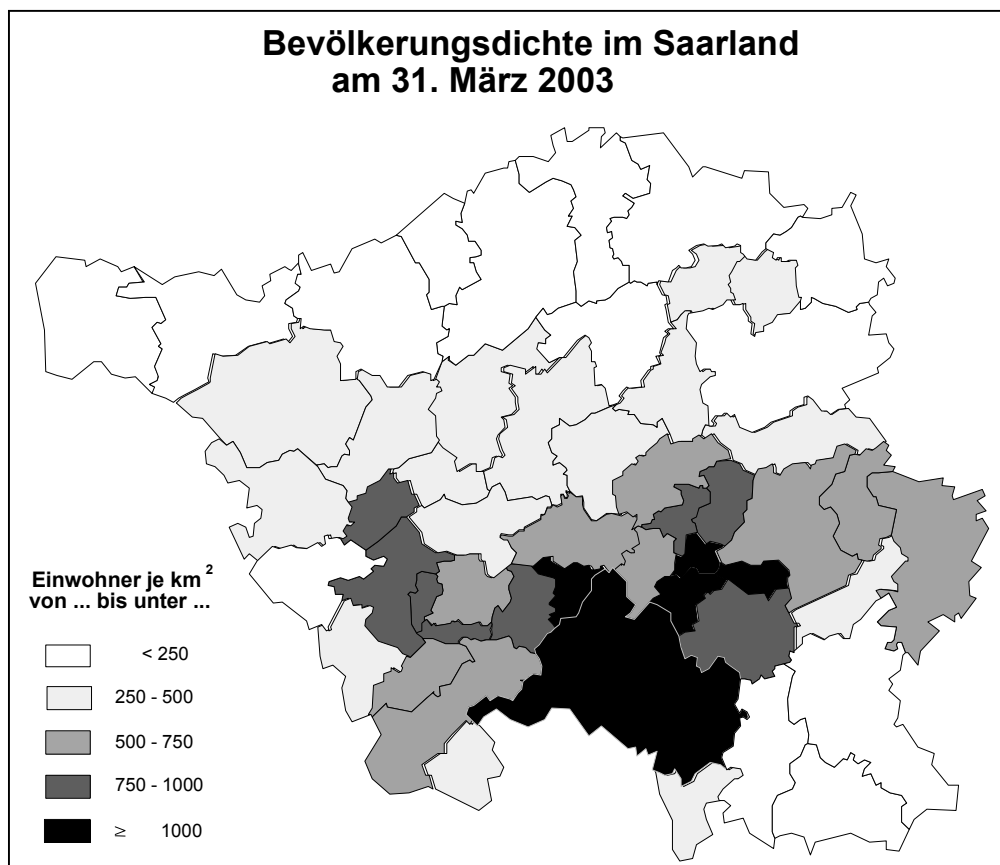

## Bevölkerungsentwicklung im 1. Vierteljahr 2003

Bevölkerungsstand am 31. März 2003

Ausgegeben im September 2002

Einzelpreis 2,80 EUR

© **Statistisches Landesamt Saarland, Saarbrücken, 2003.**

*Für nichtgewerbliche Zwecke sind Vervielfältigung und unentgeltliche Verbreitung, auch auszugsweise, mit Quellenangabe gestattet. Die Verbreitung, auch auszugsweise, über elektronische Systeme/Datenträger bedarf der vorherigen Zustimmung. Alle übrigen Rechte bleiben vorbehalten.*

## 1. Bevölkerungsentwicklung im 1. Vierteljahr 2003 im Saarland

Vorgang	Insgesamt	Männlich	Weiblich
<b>Bevölkerung am 1. Januar 2003</b>	<b>1 064 988</b>	<b>517 101</b>	<b>547 887</b>
Natürliche Bevölkerungsbewegung			
Lebendgeborene	1 761	925	836
Gestorbene	3 429	1 592	1 837
Geburtenüberschuss bzw. -defizit	-1 668	- 667	-1 001
Wanderungen über die Landesgrenze			
Zuzüge	3 971	2 146	1 825
Fortzüge	3 524	1 972	1 552
Wanderungsgewinn bzw. -verlust	+ 447	+ 174	+ 273
Veränderungen insgesamt	-1 221	- 493	- 728
<b>Bevölkerung am 31. März 2003</b>	<b>1 063 767</b>	<b>516 608</b>	<b>547 159</b>