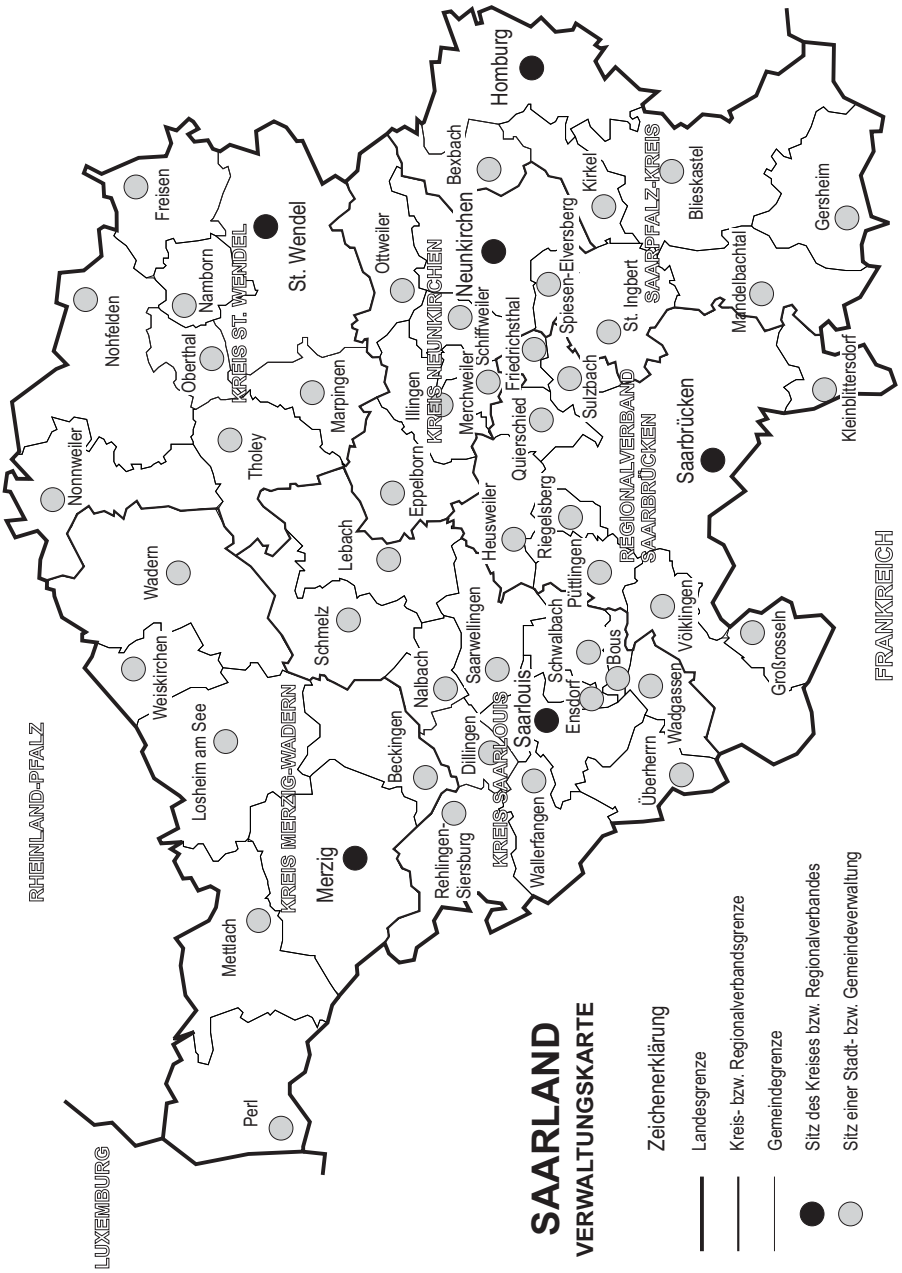

Verwaltungskarte

SAARLAND VERWALTUNGSKARTE

1. **Zeichenerklärung**
2. Landesgrenze
   - Kreis- bzw. Regionalverbandsgrenze
   - Gemeindegrenze
   - Sitz des Kreises bzw. Regionalverbandes
   - Sitz einer Stadt- bzw. Gemeindeverwaltung