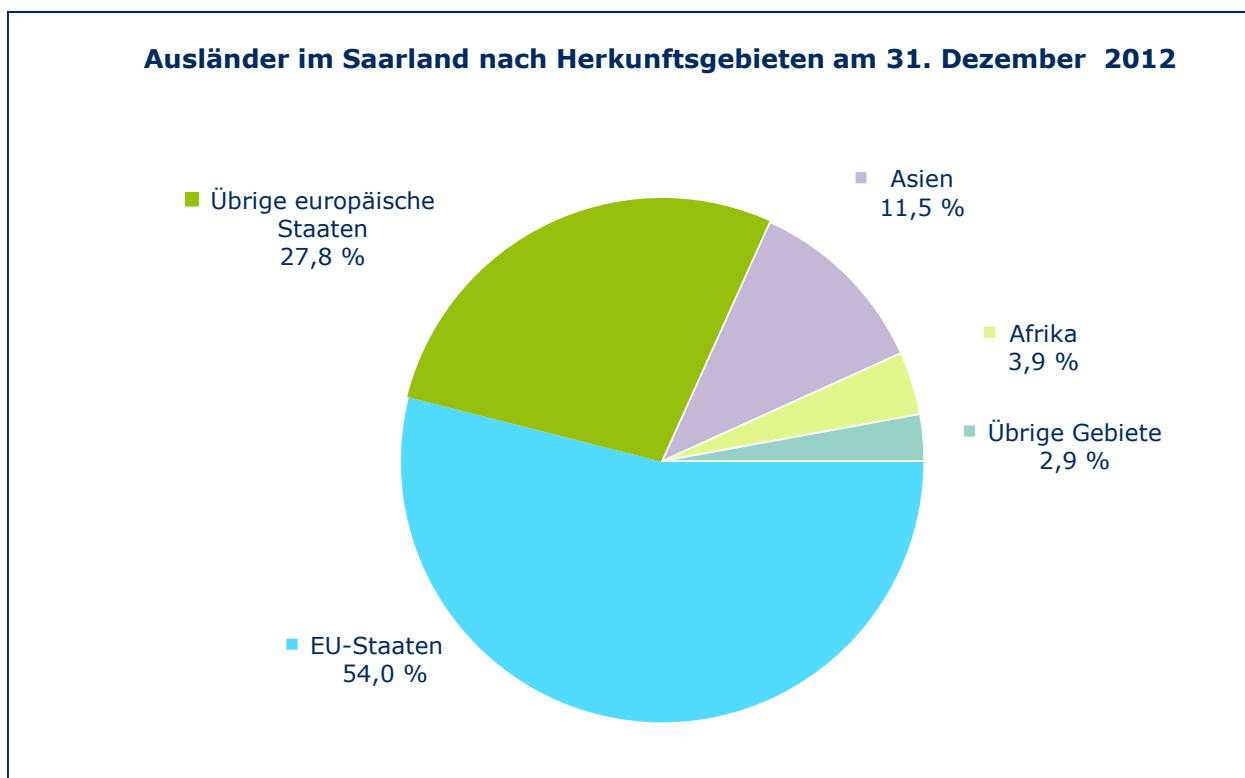

## **Ausländer im Saarland am 31. Dezember 2012** Ergebnisse des Ausländerzentralregisters

Ausgegeben im Januar 2015

© Statistisches Amt Saarland, Saarbrücken, 2015.

Für nichtgewerbliche Zwecke sind Vervielfältigung und unentgeltliche Verbreitung, auch auszugsweise, mit Quellenangabe gestattet. Die Verbreitung, auch auszugsweise, über elektronische Systeme/Datenträger bedarf der vorherigen Zustimmung. Alle übrigen Rechte bleiben vorbehalten.