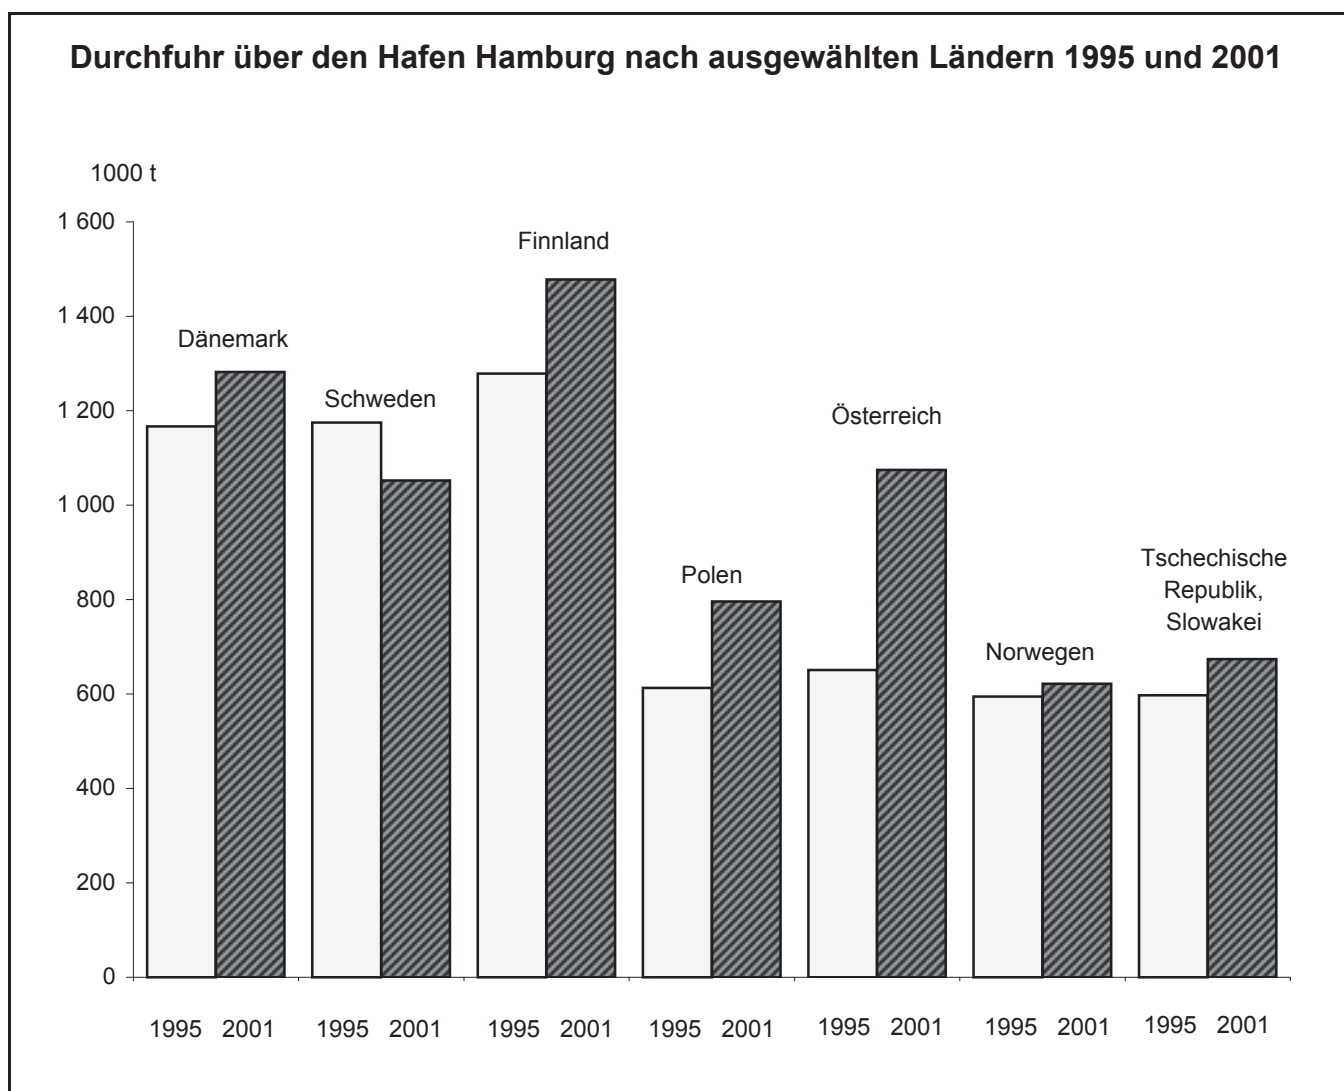

Statistisches Landesamt der Freien und Hansestadt Hamburg

Statistischer Bericht

G III/S 2 – j/01

17. Juli 2002

Postanschrift: 20453 Hamburg
Hausanschrift: Steckelhörn 12
20457 Hamburg

Telefon: 040 42831-1820
Fax: 040 42831-1700
E-Mail: reinhard.schubert@statistik.hamburg.de
Internet: www.statistik-hamburg.de

© Vervielfältigung und Verbreitung, auch auszugsweise,
mit Quellenangabe gestattet.

ISSN 1432-9980

Durchfuhr des Auslandes über Hamburg 2001