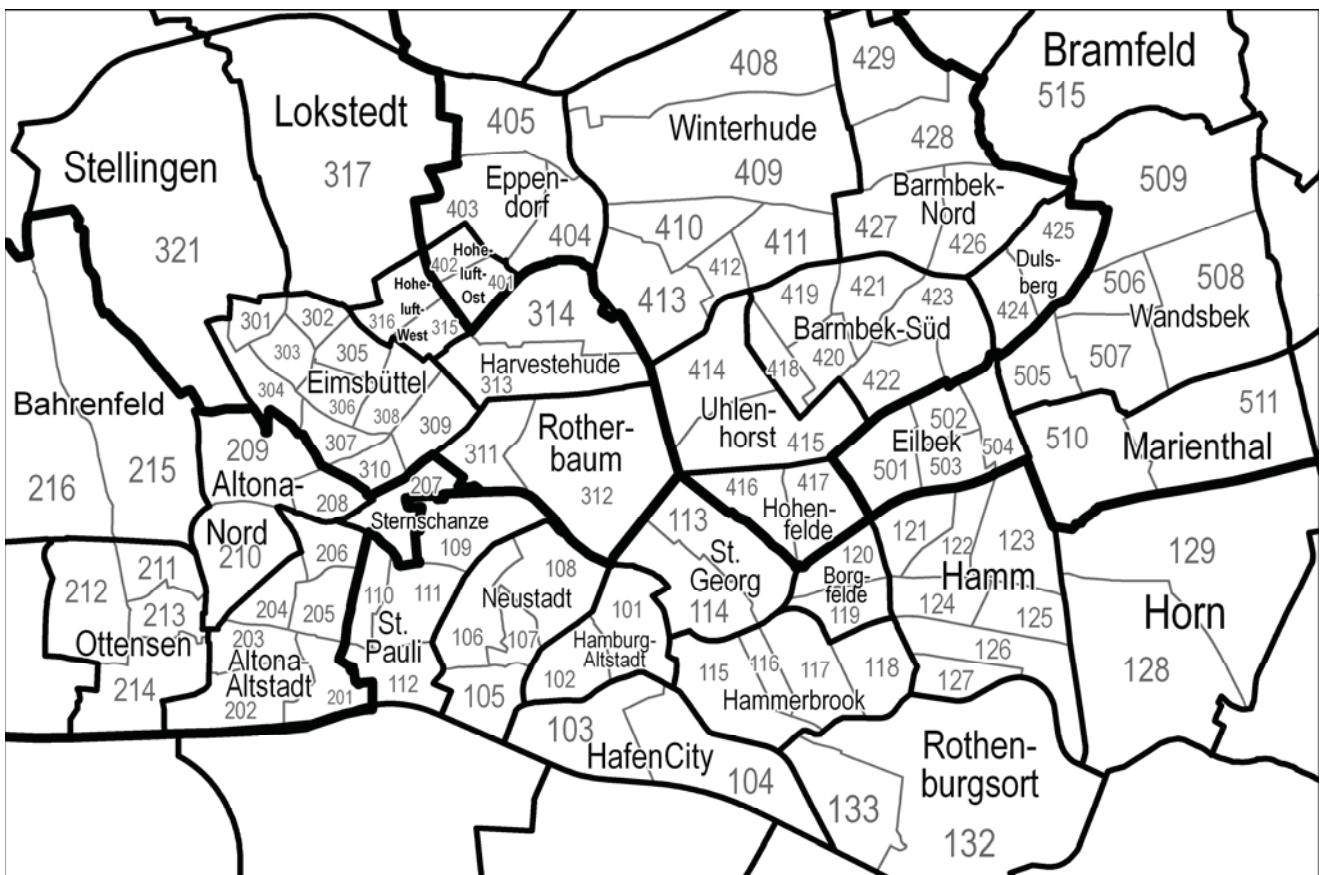

Freie und Hansestadt Hamburg

Die 7 Bezirke, 104 Stadtteile und 181 Ortsteile gemäß der neuen räumlichen Gliederung Hamburgs ab dem 1. Januar 2011

- Altona: Name des Bezirks
- Rissen: Name des Stadtteils
- 226: Ortsteilnummer
- Ortsteilgrenze
- Stadtteilgrenze
- Bezirksgrenze
- Innenstadtbereich, siehe Karte auf der nächsten Seite

Freie und Hansestadt Hamburg

Der Innenstadtbereich in vergrößerter Darstellung

Horn: Name des Stadtteils

317: Ortsteilnummer

— Ortsteilgrenze

— Stadtteilgrenze

— Bezirksgrenze

Amtlich benannte Verkehrsflächen