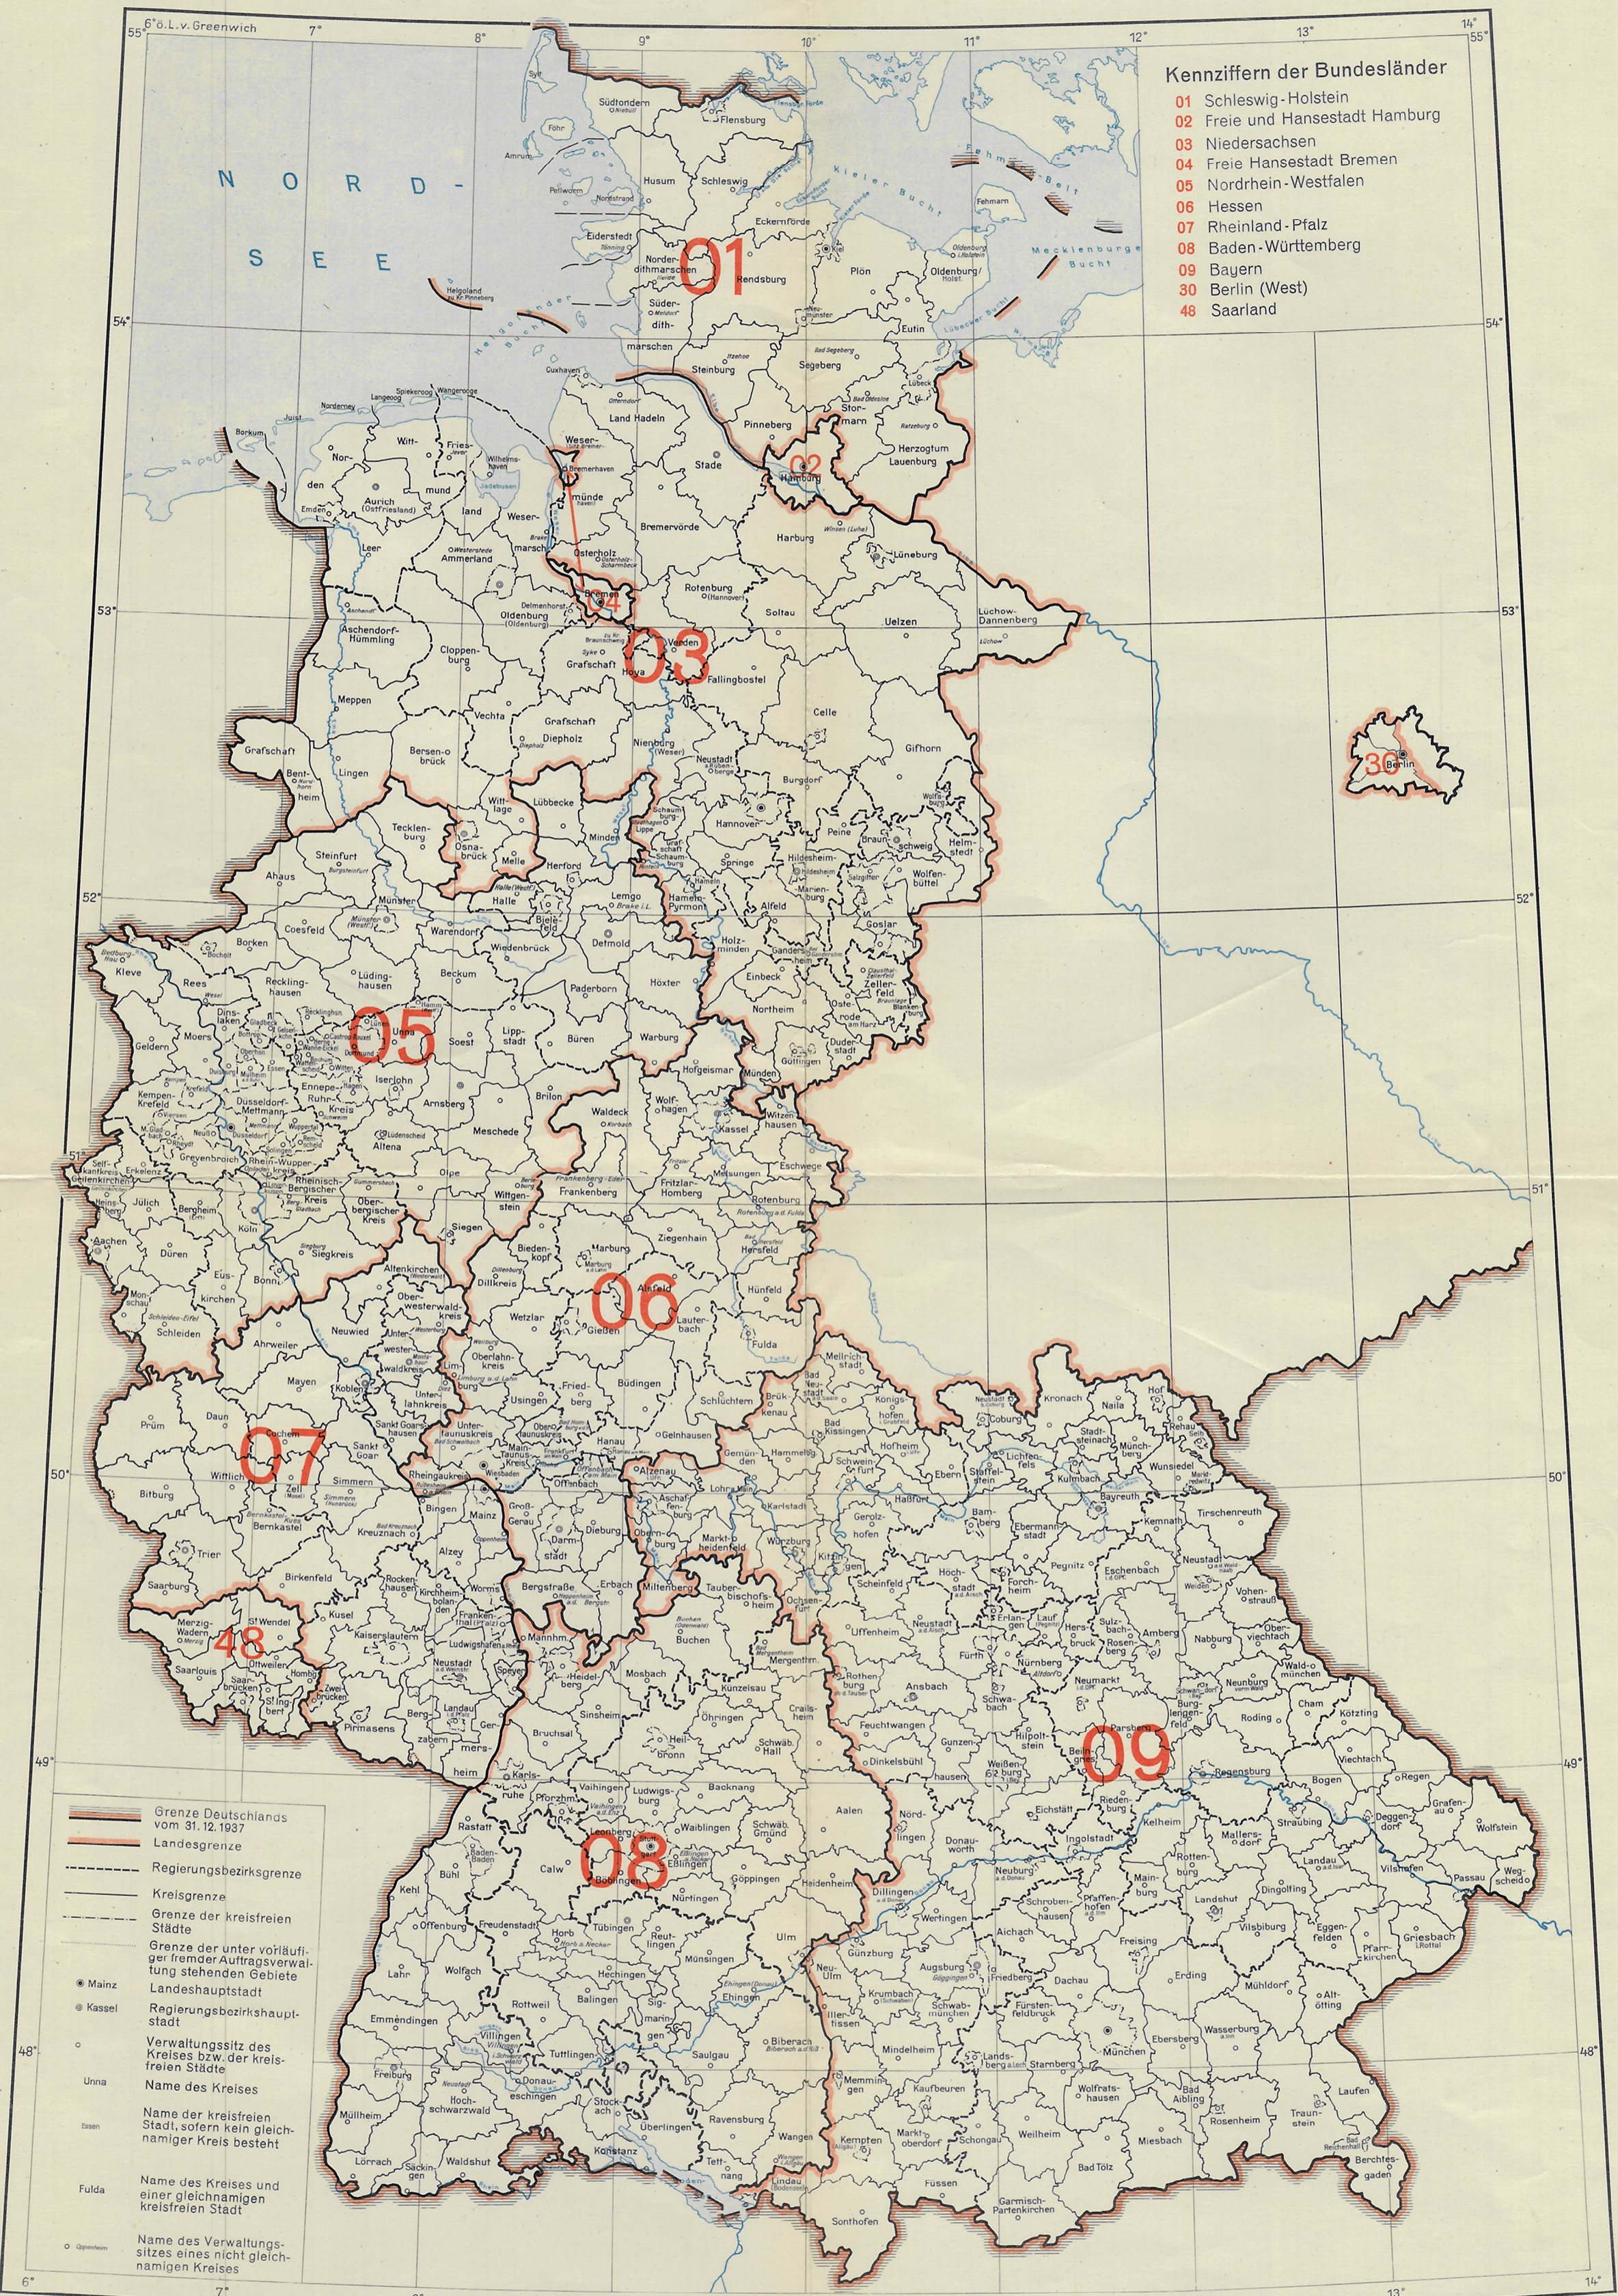

Verwaltungsgrenzenkarte für die Bundesrepublik Deutschland

Stand 31.12.1956

1. **Kennziffern der Bundesländer**
2. 01 Schleswig-Holstein
   - 02 Freie und Hansestadt Hamburg
   - 03 Niedersachsen
   - 04 Freie Hansestadt Bremen
   - 05 Nordrhein-Westfalen
   - 06 Hessen
   - 07 Rheinland-Pfalz
   - 08 Baden-Württemberg
   - 09 Bayern
   - 30 Berlin (West)
   - 48 Saarland

- Grenze Deutschlands vom 31.12.1937
- Landesgrenze
- Regierungsbezirksgrenze
- Kreisgrenze
- Grenze der kreisfreien Städte
- Grenze der unter vorläufiger fremder Auftragsverwaltung stehenden Gebiete
- Landeshauptstadt
- Regierungsbirzshauptstadt
- Verwaltungssitz des Kreises bzw. der kreisfreien Städte
- Unna
- Name des Kreises
- Name der kreisfreien Stadt, sofern kein gleichnamiger Kreis besteht
- Fulda
- Name des Kreises und einer gleichnamigen kreisfreien Stadt
- Gphenheim

Grundlage:
Verwaltungsgrenzenkarte von Deutschland
in den Grenzen von 1937, Westliches Blatt.
Bearbeitet und herausgegeben von der Bundesanstalt für Landeskunde.

Maßstab 1:2000000

Kartogr. u. Druck: Bundesanstalt für Landeskunde