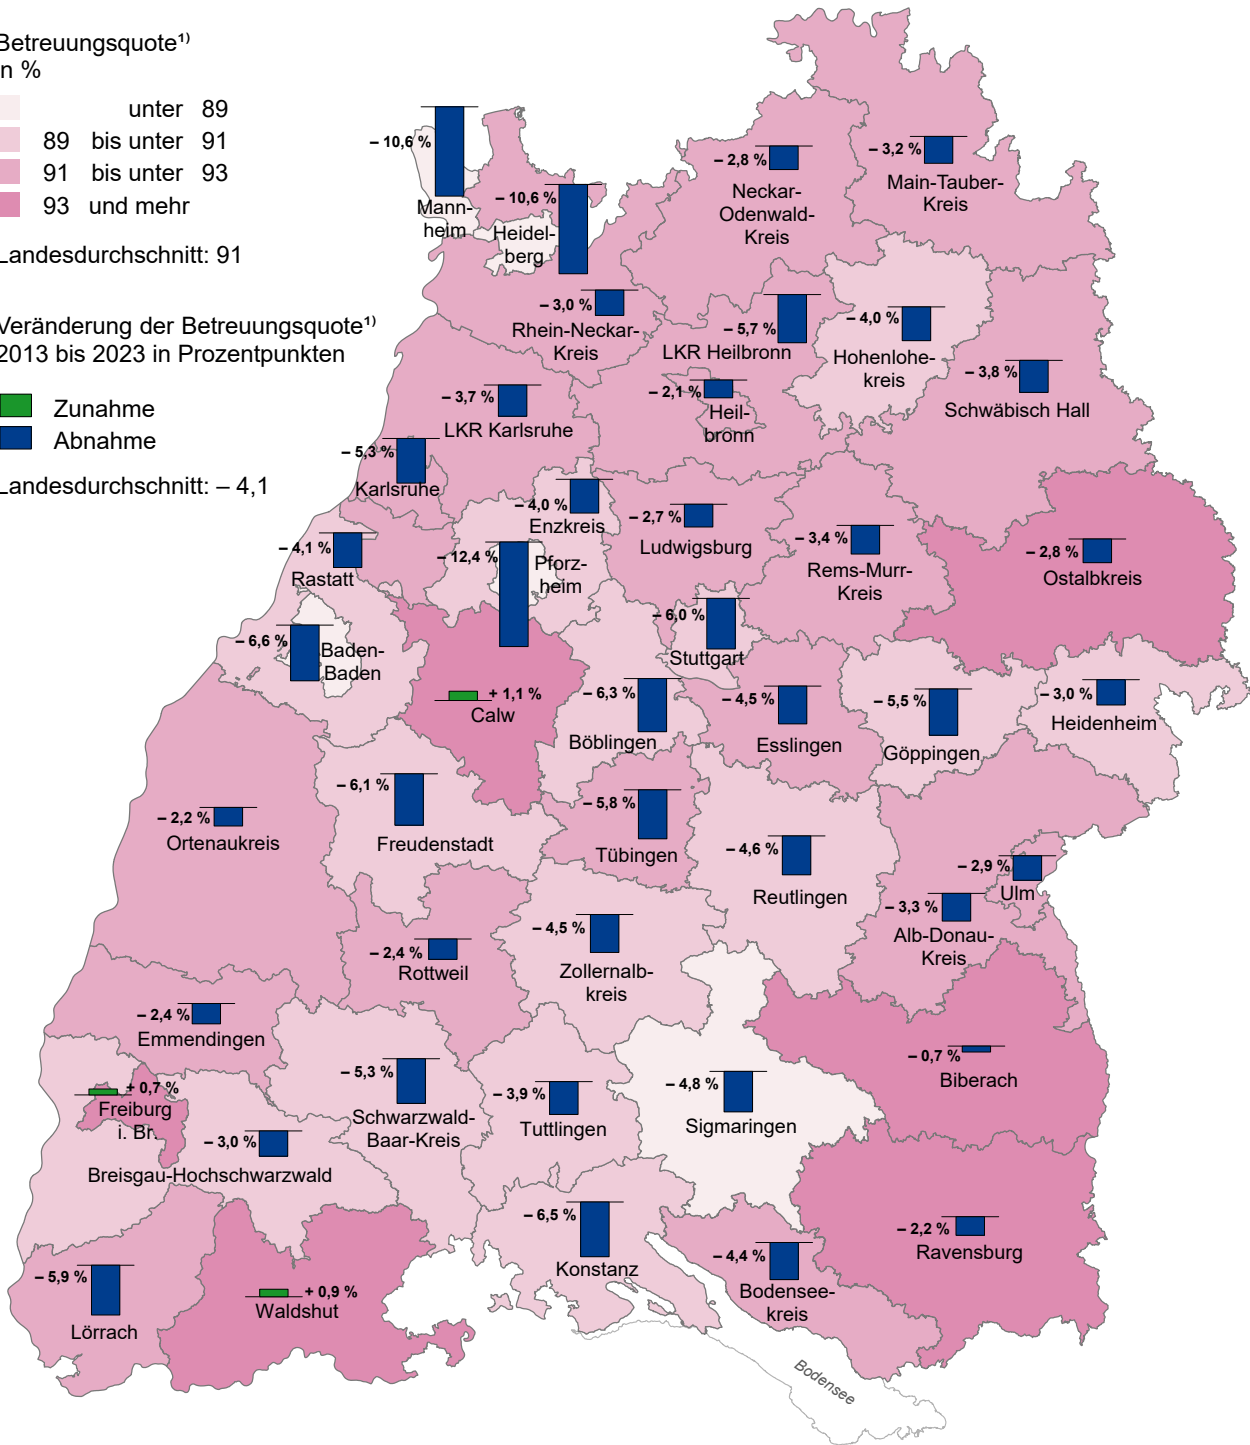

Karte des Monats

In Kindertageseinrichtungen oder Kindertagespflege betreute Kinder im Alter von 3 bis unter 6 Jahren in den Stadt- und Landkreisen Baden-Württembergs am 1. März 2023

Betreuungsquote¹⁾ in %

- unter 89
- 89 bis unter 91
- 91 bis unter 93
- 93 und mehr

Landesdurchschnitt: 91

Veränderung der Betreuungsquote¹⁾ 2013 bis 2023 in Prozentpunkten

- Zunahme
- Abnahme

Landesdurchschnitt: - 4,1

1) Kinder, die sowohl in Kindertageseinrichtungen als auch in Kindertagespflege betreut werden, werden dabei nicht doppelt gezählt.

Datenquellen: Statistik der Kinder- und Jugendhilfe; Bevölkerungsforschung zum 31.12. des Vorjahres.

Weitere Informationen: www.statistik-bw.de/Presse/Pressemitteilungen/2023243