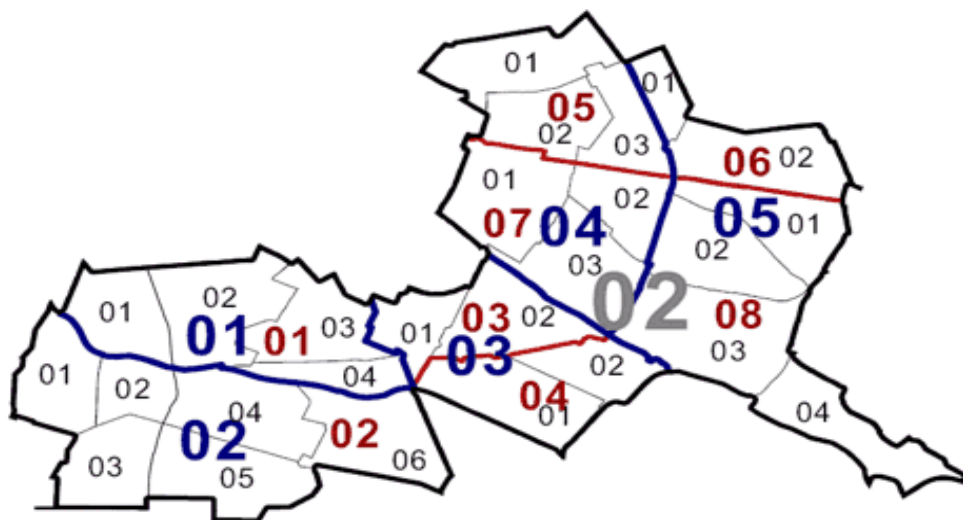

Regionales Bezugssystem

Gebietssystematik für das **Land Berlin**

Bezirke, Ortsteile, Statistische Gebiete,
Verkehrszellen, Teilverkehrszellen,
Lebensweltlich orientierte Räume,
Postleitzahlen

Lebensweltlich orientierte Räume (LOR) / Karte Friedrichshain-Kreuzberg

Vorbemerkungen

Einleitung

Die kleinräumige Gliederung, unterhalb der Gemeindeebene, als Lokalisierungs- und Zuordnungssystem ist ein Organisationsmittel von Kommunalverwaltungen unter anderem zur Unterstützung des Verwaltungsvollzugs sowie von statistischen Erhebungen. Der Begriff wurde seit Ende der 1960er Jahre unter anderem durch den Deutschen Städtetag geprägt. Die Berliner Variante der kleinräumigen Gliederung heißt Regionales Bezugssystem und hat seine Wurzeln in der 1968 erstmals digital erfassten Adresskartei der Gebäude- und Wohnungszählung.