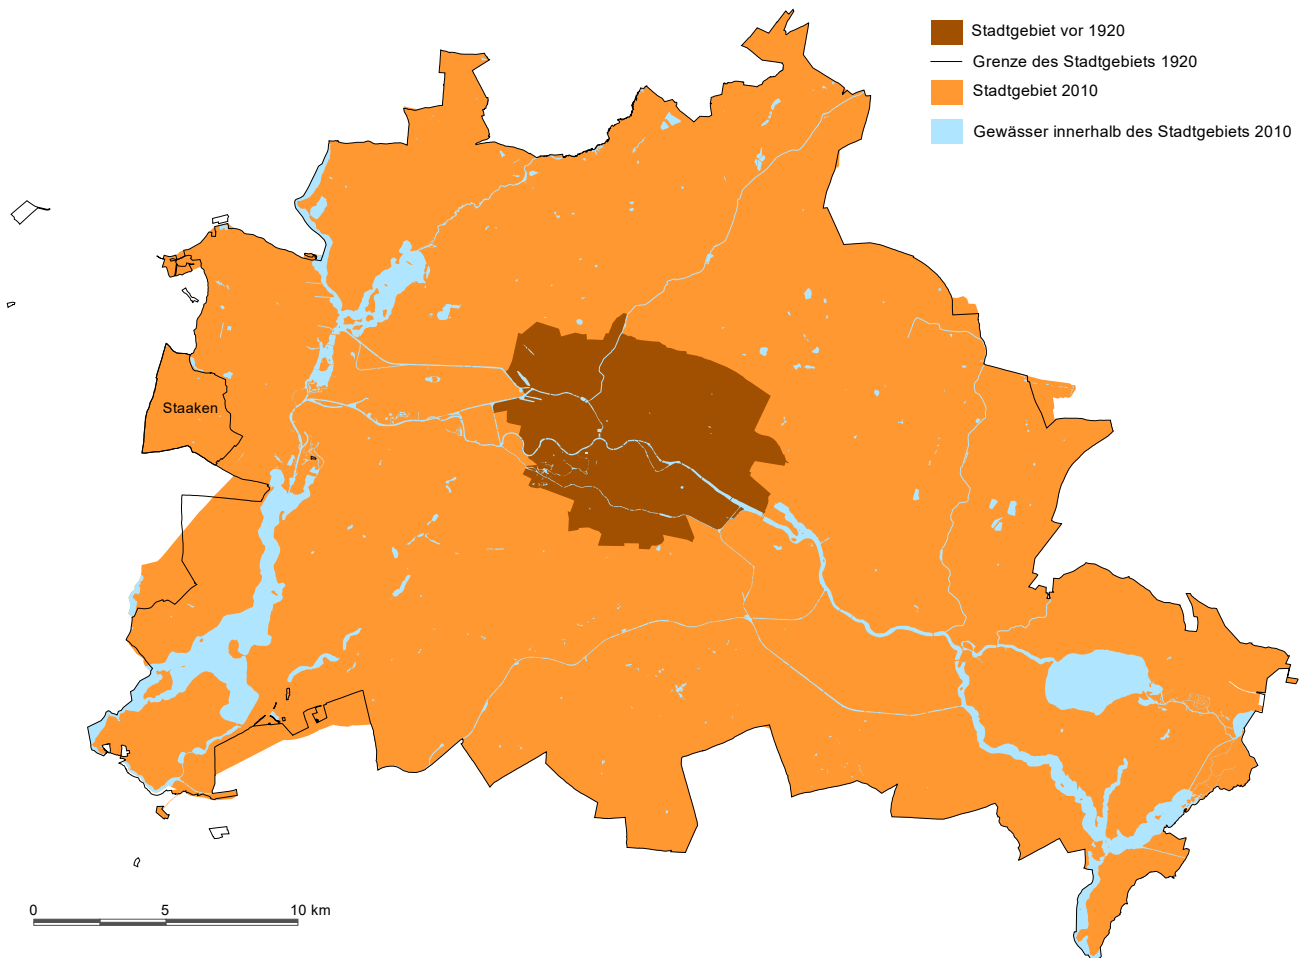

Es hat das Raumbezugssystem der "Statistischen Gebiete / Verkehrszellen" für sozialräumliche Planungszwecke abgelöst. Sie umfassen die Untergliederungen Prognoseraume, Bezirksregionen und Planungsraume.

Auf der unteren Detailebene ist das Stadtgebiet Berlins flächendeckend in 447 Planungsraume untergliedert, die keine Blöcke schneiden. Durch Zusammenfassung wird die Ebene der 138 Bezirksregionen gebildet, die wiederum zu 60 bezirks-scharfen Prognoseraumen aggregiert sind. In der achtstelligen Schlüsselsystematik der LOR sind je zwei Stellen für die Nummer des Bezirks, des Prognoseraums, der Bezirksregion und des Planungsraums reserviert.

Auf Grund der gestiegenen Erfordernisse bei der Verkehrsplanung und der Bedeutung der sozialräumlichen Beobachtung sowie um lange Zeitreihen für besondere Schlüsseldaten bereitstellen zu können, werden beide Systeme (Statistische Gebiete und Lebensweltlich orientierte Räume) fortgeschrieben.