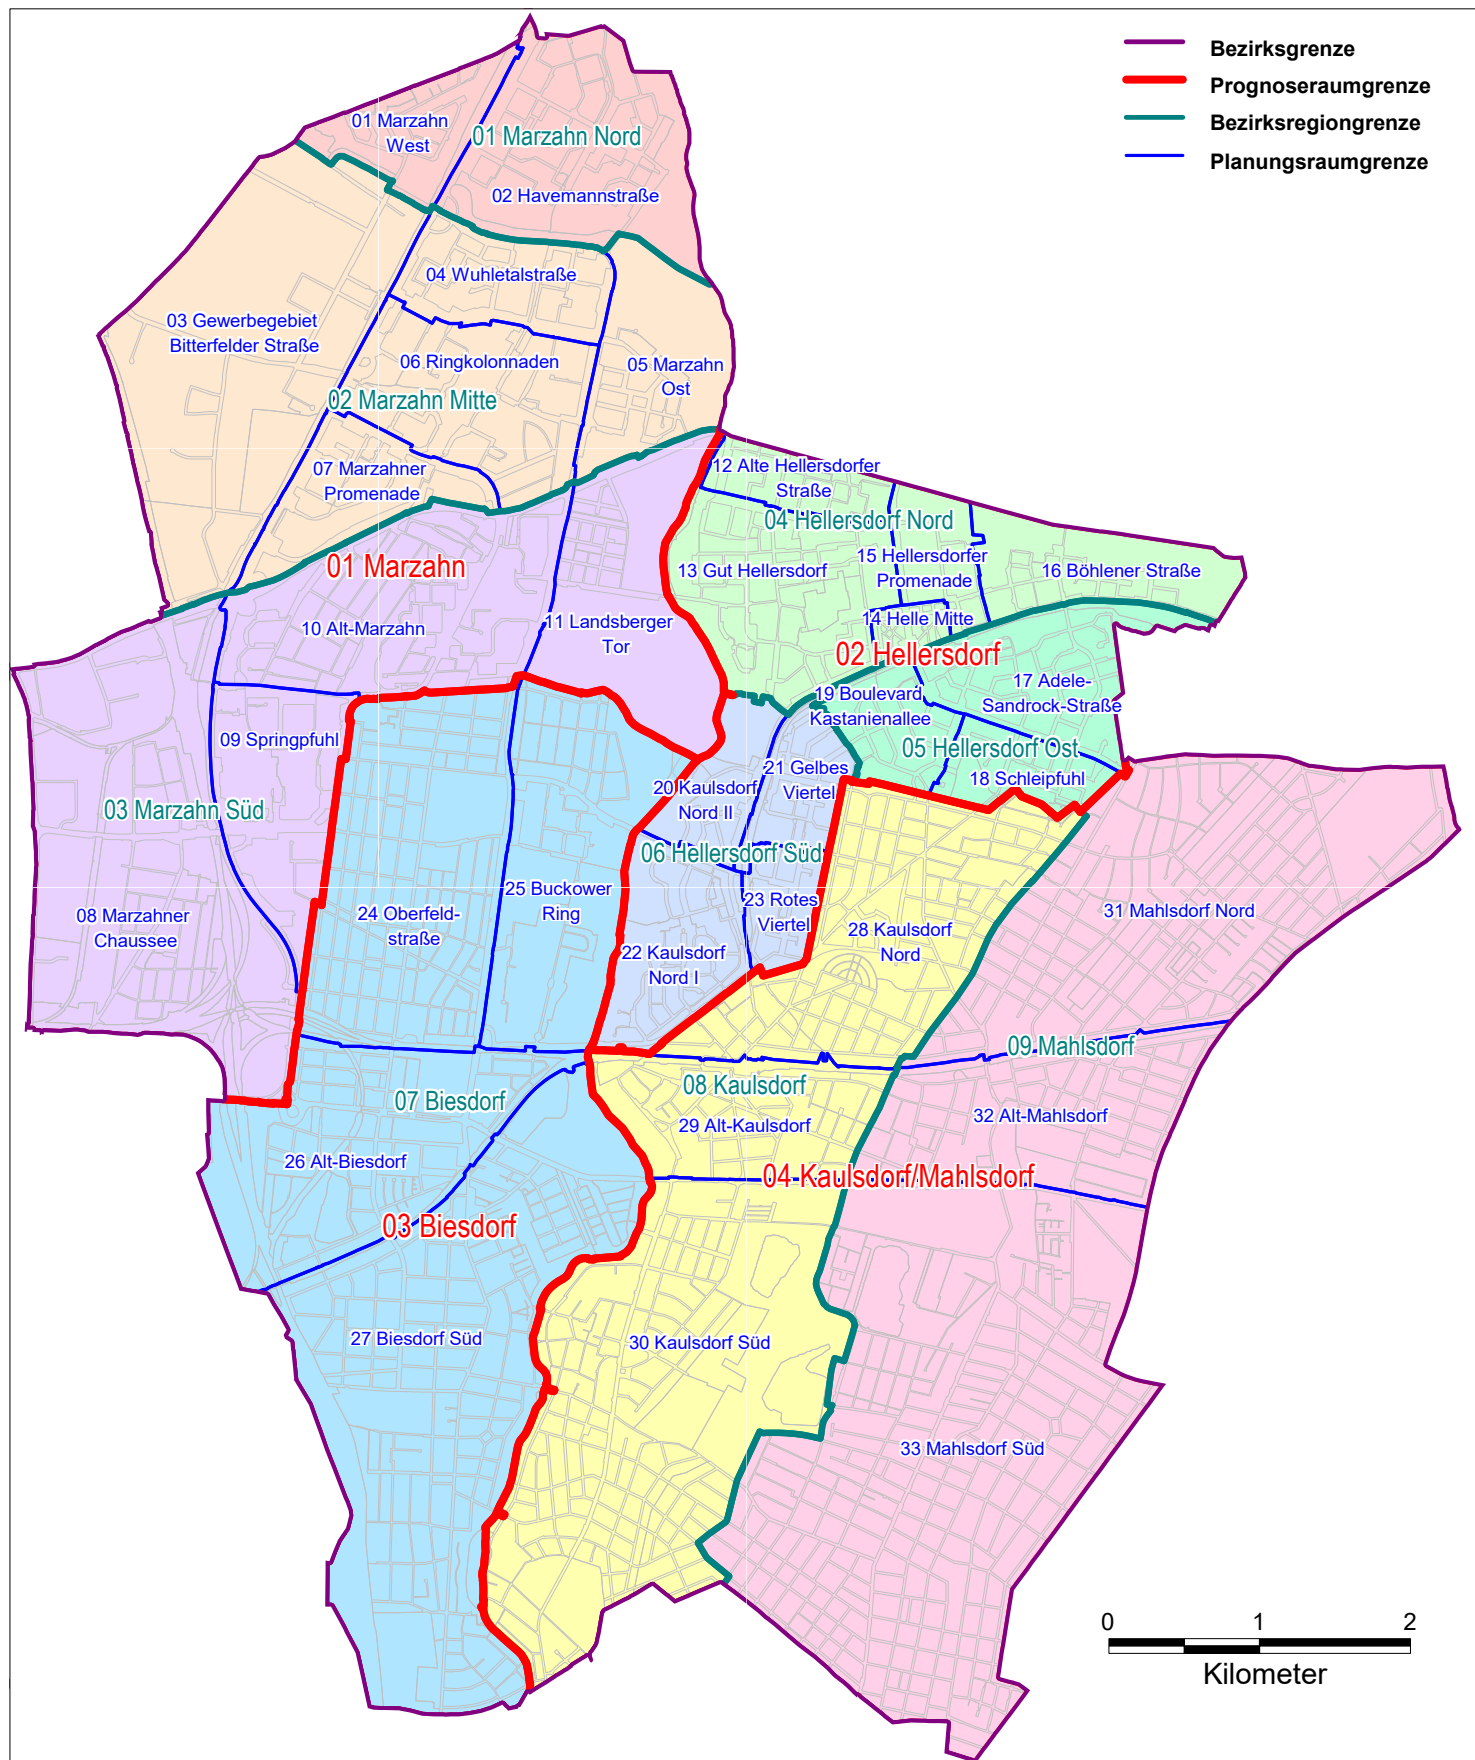

Lebensweltlich orientierte Räume im Bezirk Marzahn-Hellersdorf

Schlüssel- und Namensverzeichnis der lebensweltlich orientierten Räume

Bezirk		Prognoseräume Ebene 3		Bezirksregionen Ebene 2		Planungsraum Ebene 1			
Schlüssel	Name	Schlüssel	Name	Schlüssel	Name	Schlüssel	Name		
10	Marzahn-Hellersdorf	01	Marzahn	01	Marzahn Nord	01	Marzahn West		
						02	Havemannstraße		
						03	Gewerbegebiet Bitterfelder Straße		
						04	Wuhletalstraße		
						05	Marzahn Ost		
						06	Ringkolonnaden		
						07	Marzahner Promenade		
						08	Marzahner Chaussee		
						09	Springpfuhl		
		02	Hellersdorf	04	Hellersdorf Nord	10	Alt-Marzahn		
						11	Landsberger Tor		
						12	Alte Hellersdorfer Straße		
						13	Gut Hellersdorf		
						14	Helle Mitte		
						15	Hellersdorfer Promenade		
						16	Böhlener Straße		
						17	Adele-Sandrock-Straße		
						18	Schleipfuhl		
		03	Biesdorf	07	Biesdorf	19	Boulevard Kastanienallee		
						20	Kaulsdorf Nord II		
						21	Gelbes Viertel		
						22	Kaulsdorf Nord I		
						23	Rotes Viertel		
						24	Oberfeldstraße		
						25	Buckower Ring		
						26	Alt-Biesdorf		
						27	Biesdorf Süd		
		04	Kaulsdorf/ Mahlsdorf	08	Kaulsdorf	28	Kaulsdorf Nord		
						09	Mahlsdorf	29	Alt-Kaulsdorf
								30	Kaulsdorf Süd
								31	Mahlsdorf Nord
								32	Alt-Mahlsdorf
								33	Mahlsdorf Süd