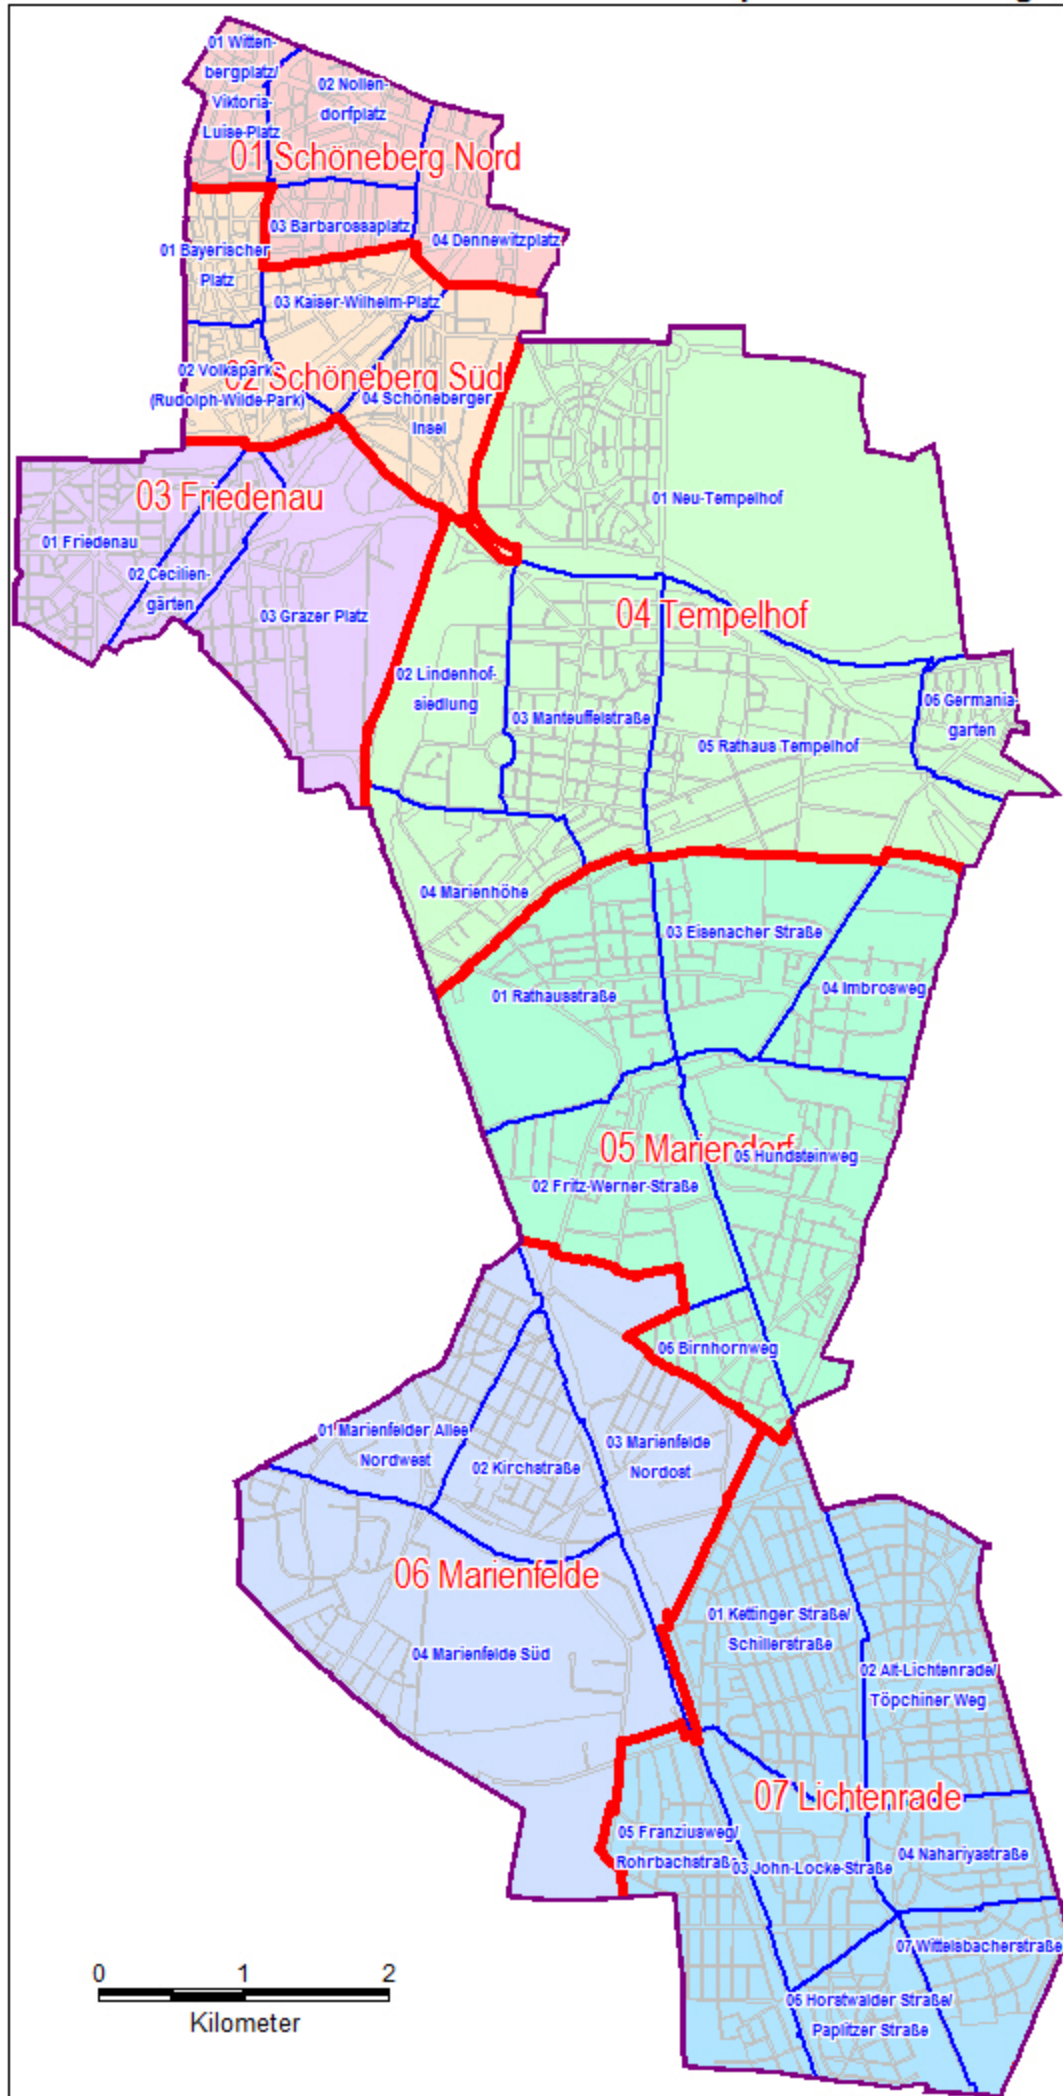

Adressverzeichnis
für die lebensweltlich orientierten Räume
Berlin ▯ **Tempelhof-Schöneberg**

Stand: Januar 2018

Amt für Statistik Berlin-Brandenburg
Regionales Bezugssystem
Clearingstelle
Alt-Friedrichsfelde 60
10315 Berlin

Lebensweltlich orientierte Räume im Bezirk Tempelhof-Schöneberg

Schlüssel- und Namensverzeichnis der lebensweltlich orientierten Räume

Bezirk		Prognoseräume Ebene 3		Bezirksregionen Ebene 2		Planungsraum Ebene 1	
Schlüssel	Name	Schlüssel	Name	Schlüssel	Name	Schlüssel	Name
07	Tempelhof-Schöneberg	01	Schöneberg Nord	01	Schöneberg Nord	01	Wittenbergplatz/ Viktoria-Luise-Platz
						02	Nollendorfplatz
						03	Barbarossaplatz
						04	Dennewitzplatz
						01	Bayerischer Platz
						02	Volkspark (Rudolph-Wilde-Park)
						03	Kaiser-Wilhelm-Platz
				04	Schöneberger Insel		
		03	Friedenau	03	Friedenau	01	Friedenau
						02	Ceciliengärten
						03	Grazer Platz
						01	Neu-Tempelhof
						02	Lindenhofsiedlung
						03	Manteuffelstraße
						04	Marienhöhe
						05	Rathaus Tempelhof
						06	Germaniagarten
		05	Mariendorf	05	Mariendorf	01	Rathausstraße
						02	Fritz-Werner-Straße
						03	Eisenacher Straße
						04	Imbrosweg
						05	Hundsteinweg
						06	Birnhornweg
						01	Marienfelder Allee Nordwest
						02	Kirchstraße
						03	Marienfelde Nordost
						04	Marienfelde Süd
						01	Kettinger Straße/ Schillerstraße
						02	Alt-Lichtenrade/ Töpchiner Weg
						03	John-Locke-Straße
						04	Nahariyastraße
						05	Franziusweg/Rohr- bachstraße
						06	Horstwalder Straße/ Papitzer Straße
						07	Wittelsbacherstraße
		06	Marienfelde	06	Marienfelde		
		07	Lichtenrade	07	Lichtenrade		