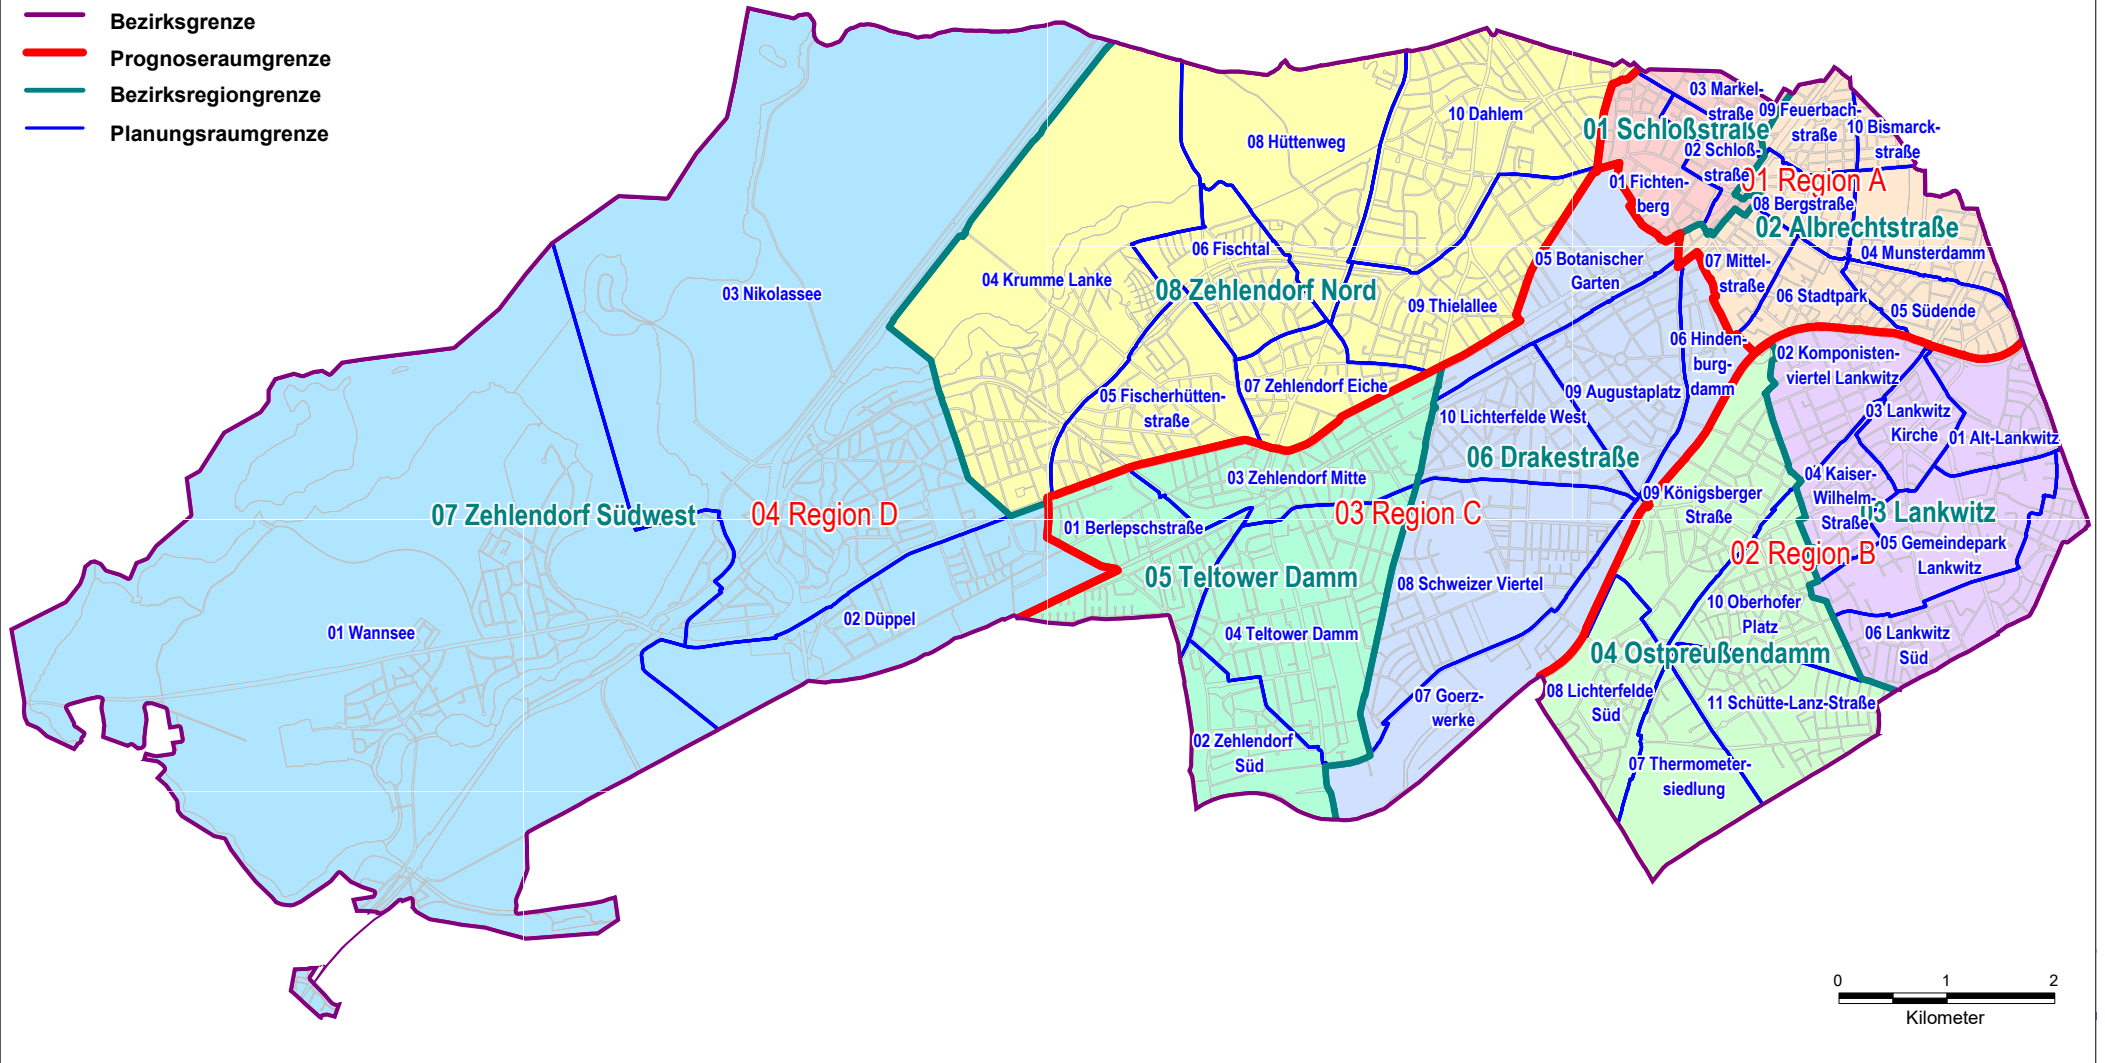

Lebensweltlich orientierte Räume im Bezirk Steglitz-Zehlendorf

- Bezirksgrenze
- Prognoseraumgrenze
- Bezirksregionengrenze
- Planungsraumgrenze

Schlüssel- und Namensverzeichnis der lebensweltlich orientierten Räume

Bezirk		Prognoseräume Ebene 3		Bezirksregionen Ebene 2		Planungsraum Ebene 1	
Schlüssel	Name	Schlüssel	Name	Schlüssel	Name	Schlüssel	Name
06 Steglitz-Zehlendorf		01	Region A	01	Schloßstraße	01	Fichtenberg
						02	Schloßstraße
						03	Markelstraße
						04	Munsterdamm
						05	Südende
						06	Stadtpark
						07	Mittelstraße
						08	Bergstraße
						09	Feuerbachstraße
						10	Bismarckstraße
		02	Region B	03	Lankwitz	01	Alt-Lankwitz
						02	Komponistenviertel Lankwitz
						03	Lankwitz Kirche
						04	Kaiser-Wilhelm-Straße
						05	Gemeindepark Lankwitz
						06	Lankwitz Süd
						07	Thermometersiedlung
						08	Lichterfelde Süd
						09	Königsberger Straße
						10	Oberhofer Platz
		03	Region C	04	Ostpreußendamm	11	Schütte-Lanz-Straße
						01	Berlepschstraße
						02	Zehlendorf Süd
						03	Zehlendorf Mitte
						04	Teltower Damm
						05	Botanischer Garten
						06	Hindenburgdamm
						07	Goerzwerke
						08	Schweizer Viertel
						09	Augustaplatz
		04	Region D	05	Teltower Damm	10	Lichterfelde West
						01	Wannsee
02	Düppel						
03	Nikolassee						
06	Drakestraße					04	Krumme Lanke
						05	Fischerhüttenstraße
						06	Fischtal
						07	Zehlendorf Eiche
						08	Hüttenweg
						09	Thielallee
		10	Dahlem				
		07	Region D	07	Zehlendorf Südwest	01	Wannsee
						02	Düppel
		08	Region D	08	Zehlendorf Nord	03	Nikolassee
04	Krumme Lanke