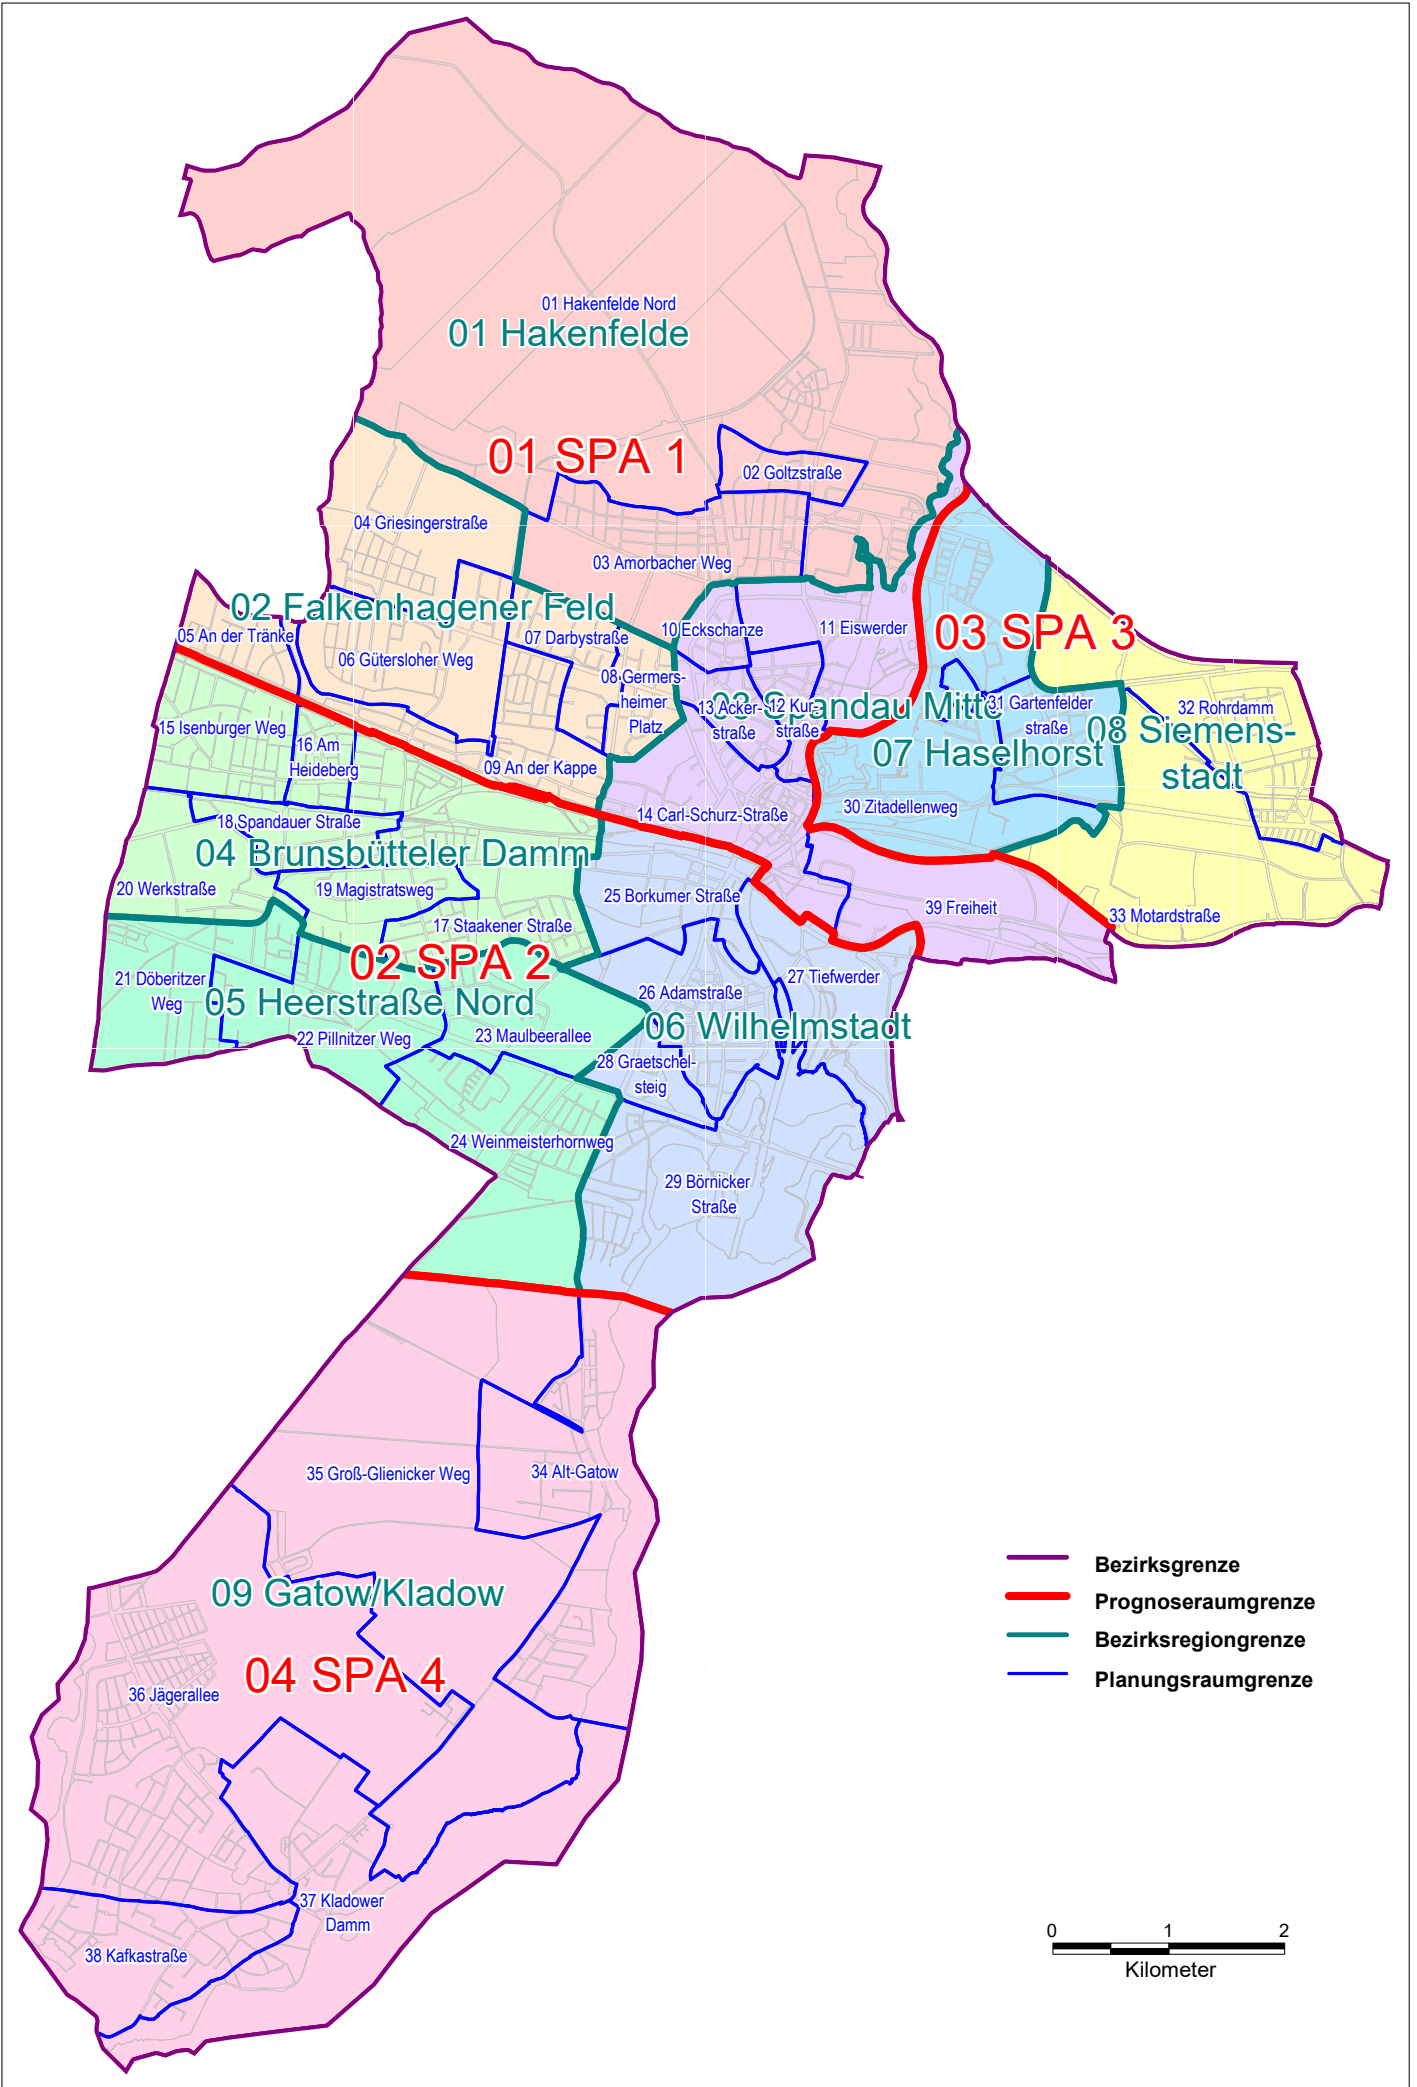

Lebensweltlich orientierte Räume im Bezirk Spandau

Schlüssel- und Namensverzeichnis der lebensweltlich orientierten Räume

Bezirk		Prognoseräume Ebene 3		Bezirksregionen Ebene 2		Planungsraum Ebene 1	
Schlüssel	Name	Schlüssel	Name	Schlüssel	Name	Schlüssel	Name
05 Spandau		01 SPA 1		01	Hakenfelde	01	Hakenfelde Nord
				02		02	Goltzstraße
				03		03	Amorbacher Weg
				02	Falkenhagener Feld	04	Griesingerstraße
				05		05	An der Tränke
				06		06	Gütersloher Weg
				07		07	Darbystraße
				08		08	Germersheimer Platz
				09		09	An der Kappe
		03	Spandau Mitte	10	Eckschanze		
		11		11	Eiswerder		
		12		12	Kurstraße		
		13		13	Ackerstraße		
		14		14	Carl-Schurz-Straße		
		39		39	Freiheit		
		02	SPA 2	04	Brunsbütteler Damm		
		15		15	Isenburger Weg		
		16		16	Am Heideberg		
		17		17	Staakener Straße		
		18		18	Spandauer Straße		
		19		19	Magistratsweg		
		20		20	Werkstraße		
		05	Heerstraße Nord	21	Döberitzer Weg		
		22		22	Pillnitzer Weg		
		23		23	Maulbeerallee		
		24		24	Weinmeisterhornweg		
		06	Wilhelmstadt	25	Borkumer Straße		
		26		26	Adamstraße		
		27		27	Tiefwerder		
		28		28	Graetschelsteig		
		29		29	Börnicker Straße		
		03	SPA 3	07	Haselhorst		
		30		30	Zitadellenweg		
		31		31	Gartenfelder Straße		
		04	SPA 4	08	Siemensstadt		
		32		32	Rohrdamm		
		33		33	Motardstraße		
		09	Gatow/Kladow	34	Alt-Gatow		
35		35	Groß-Glienicker Weg				
36		36	Jägerallee				
37		37	Kladower Damm				
38		38	Kafkastraße				