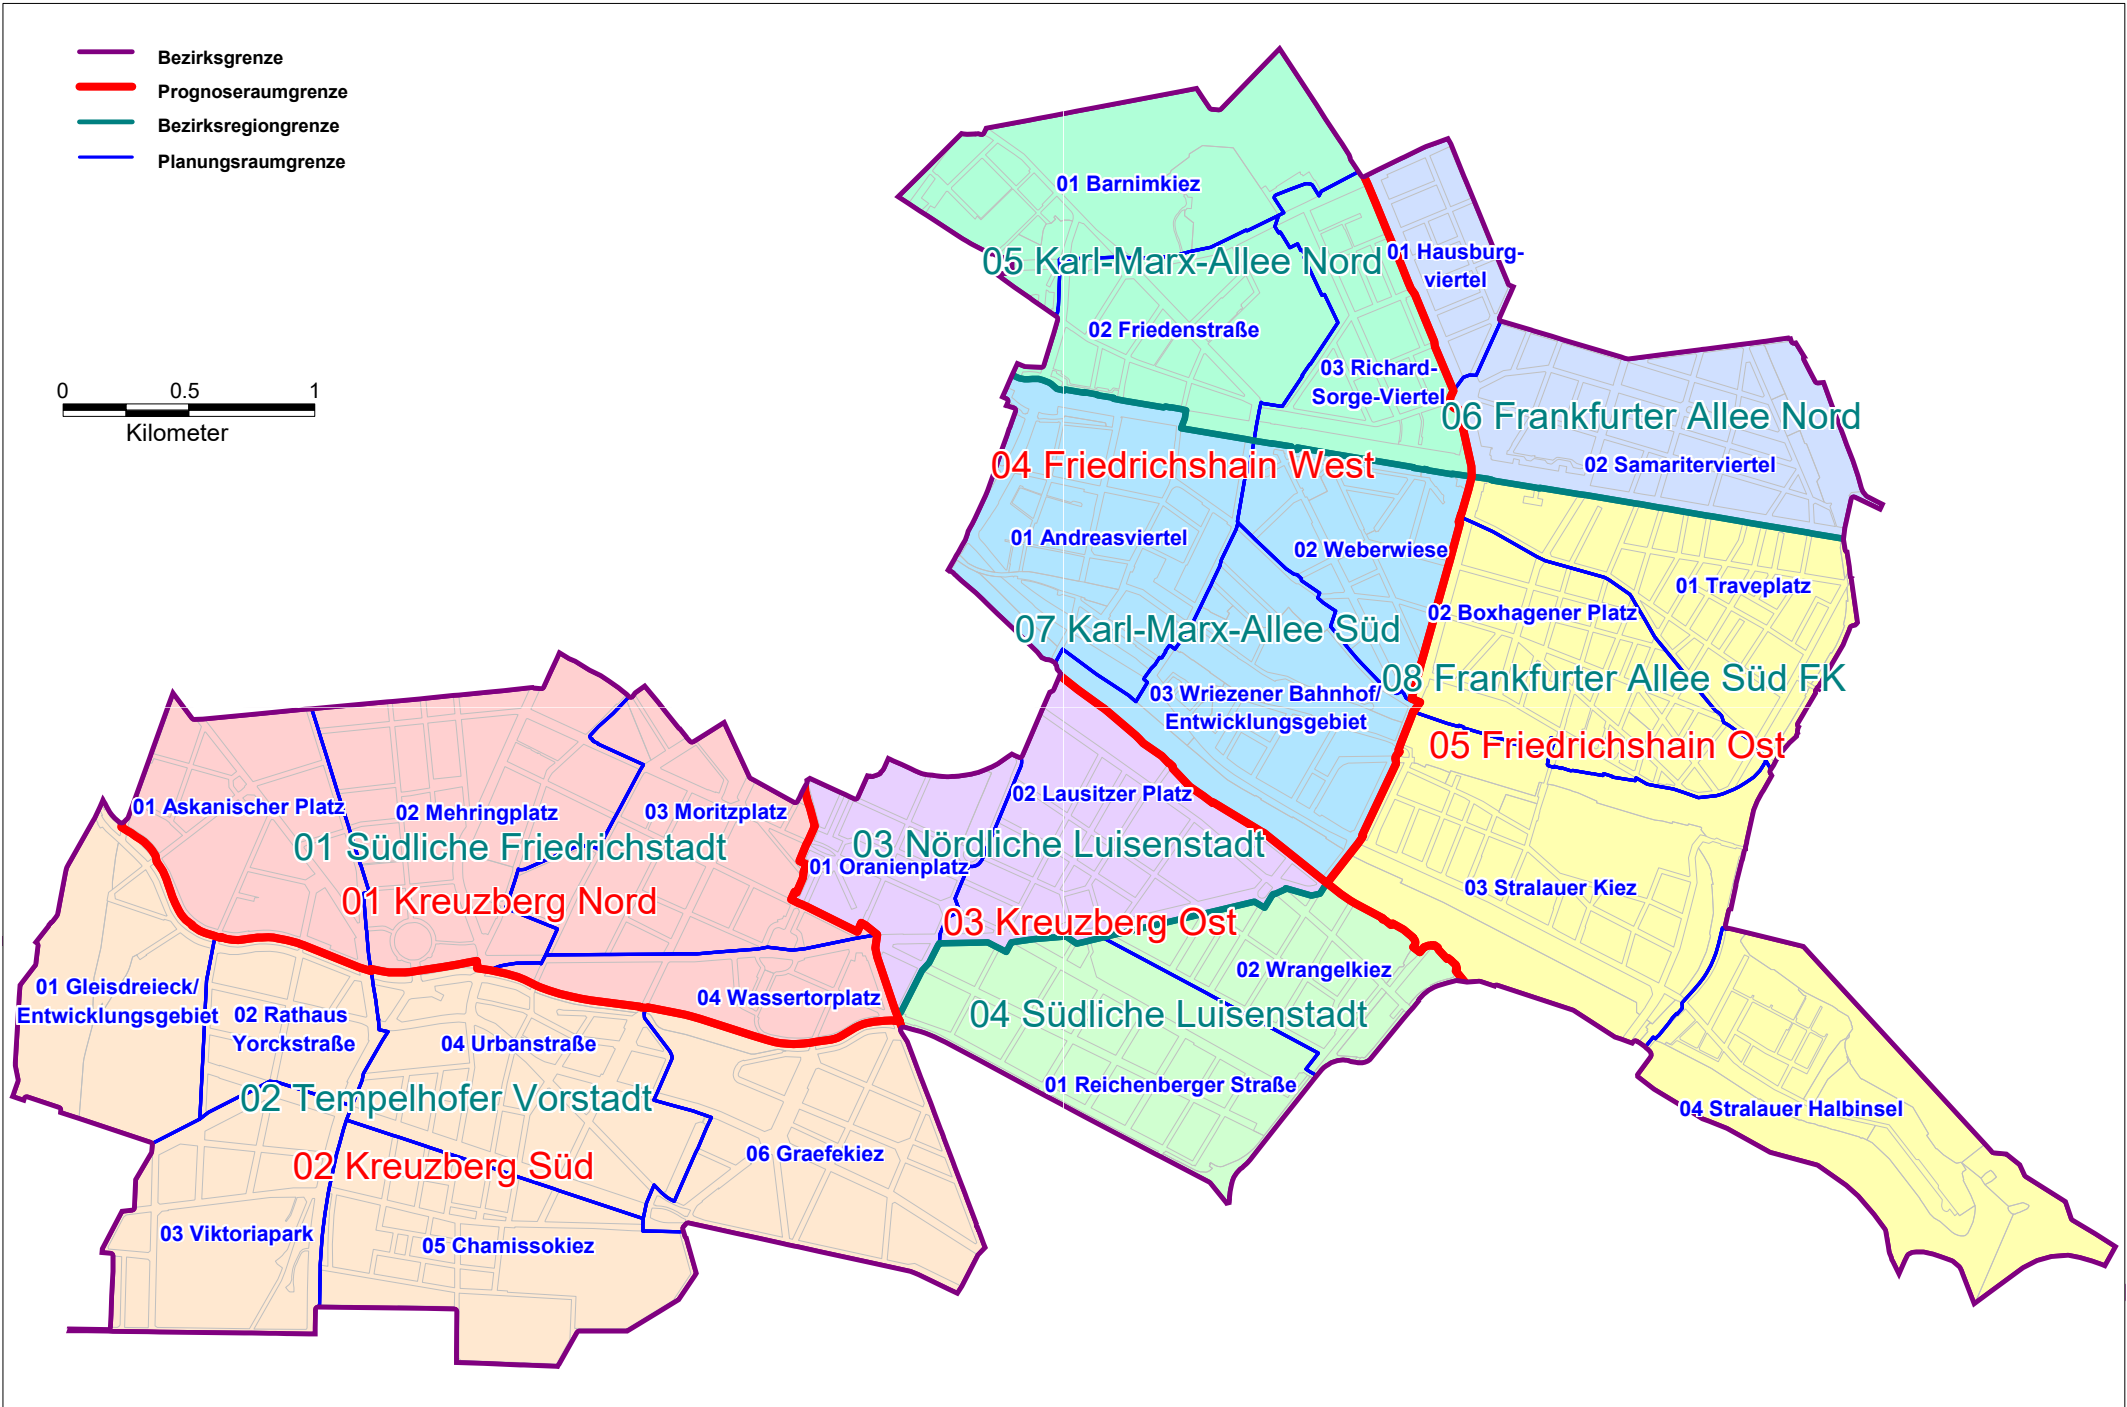

Adressverzeichnis

für die lebensweltlich orientierten Räume

Berlin ▫ **Friedrichshain-Kreuzberg**

Stand: Januar 2018

Amt für Statistik Berlin-Brandenburg

Regionales Bezugssystem

Clearingstelle

Alt-Friedrichsfelde 60

Abkürzungen und Erläuterungen

LOR	lebensweltlich orientierte Räume
PLZ	Postleitzahl
Nummerierungstyp	G gerade Folge der Hausnummern
	U ungerade Folge der Hausnummern

Ortsteile im Bezirk

Nr.	Ortsteilname	
0201	Friedrichshain	Frhai
0202	Kreuzberg	Kreuz

Lebensweltlich orientierte Räume im Bezirk Friedrichshain-Kreuzberg

- Bezirksgrenze
- Prognoseraumgrenze
- Bezirksregiongrenze
- Planungsraumgrenze

Schlüssel- und Namensverzeichnis der lebensweltlich orientierten Räume

Bezirk		Prognoseräume Ebene 3		Bezirksregionen Ebene 2		Planungsraum Ebene 1	
Schlüssel	Name	Schlüssel	Name	Schlüssel	Name	Schlüssel	Name
02	Friedrichshain-Kreuzberg	01	Kreuzberg Nord	01	Südliche Friedrichstadt	01	Askanischer Platz
						02	Mehringplatz
						03	Moritzplatz
		02	Kreuzberg Süd	02	Tempelhofer Vorstadt	04	Wassertorplatz
						01	Gleisdreieck/ Entwicklungsgebiet
						02	Rathaus Yorckstraße
		03	Kreuzberg Ost	03	Nördliche Luisenstadt	03	Viktoriapark
						04	Urbanstraße
						05	Chamissokiez
		04	Friedrichs- hain West	05	Karl-Marx-Allee Nord	06	Graefekiez
						01	Oranienplatz
						02	Lausitzer Platz
		05	Friedrichs- hain Ost	06	Frankfurter Allee Nord	01	Reichenberger Straße
						02	Wrangelkiez
						01	Barnimkiez
07	Karl-Marx-Allee Süd	07	Karl-Marx-Allee Süd	02	Friedenstraße		
				03	Richard-Sorge-Viertel		
				01	Andreasviertel		
08	Frankfurter Allee Süd FK	08	Frankfurter Allee Süd FK	02	Weberwiese		
				03	Wriezener Bahnhof/ Entwicklungsgebiet		
				01	Hausburgviertel		
						02	Samariterviertel
						01	Traveplatz
						02	Boxhagener Platz
						03	Stralauer Kiez
						04	Stralauer Halbinsel