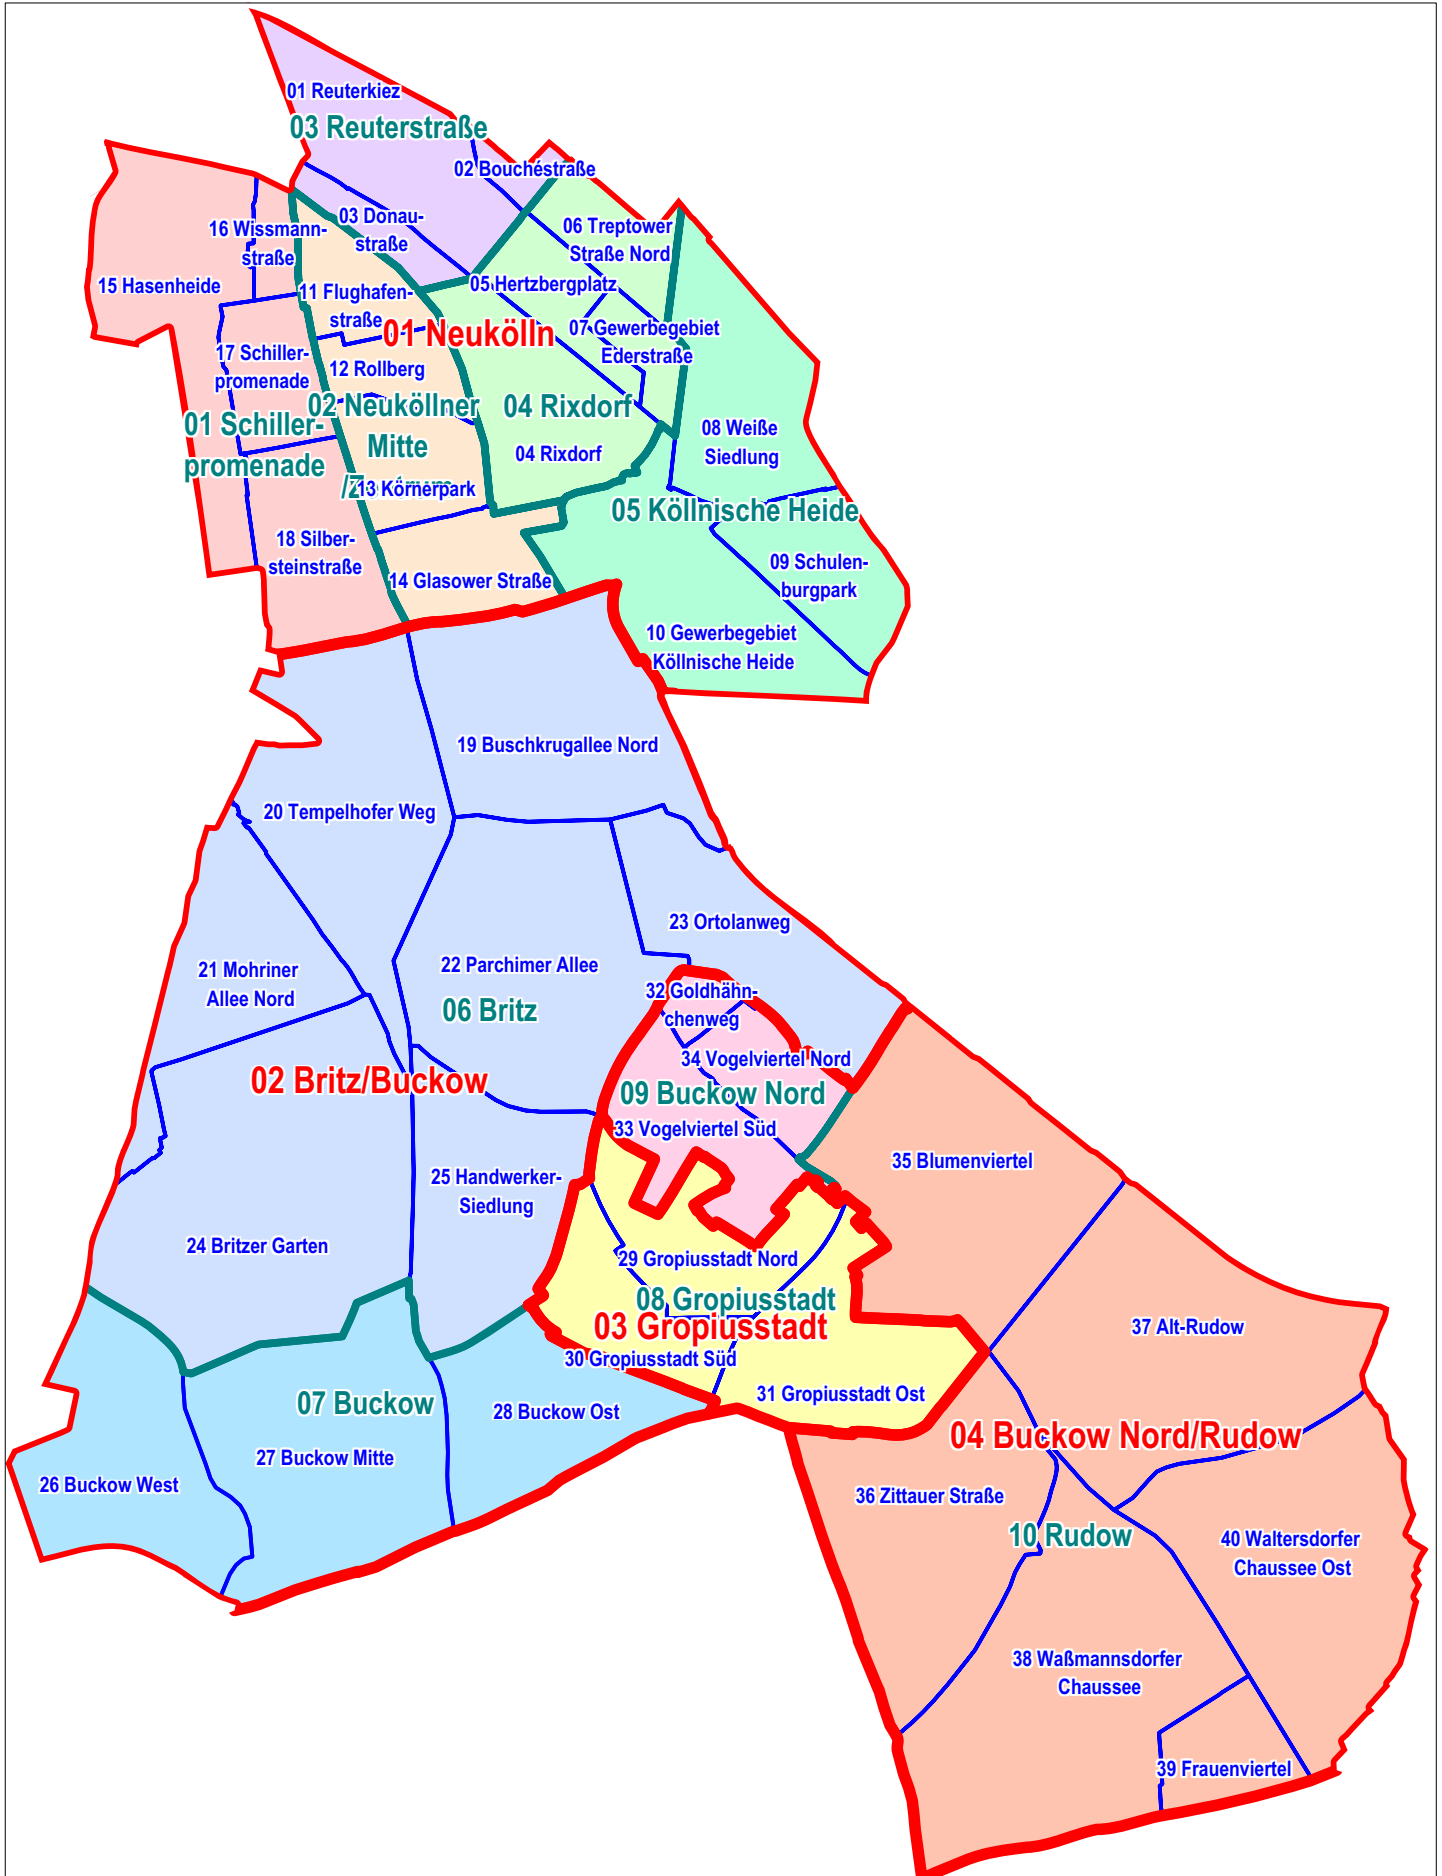

2.8 Lebensweltlich orientierte Räume in Berlin 2013 - Neukölln -

1.8 Schlüssel- und Namensverzeichnis der lebensweltlich orientierten Räume in Berlin 2013 - Neukölln -

Bezirk		Prognoseräume Ebene 3		Bezirksregionen Ebene 2		Planungsraum Ebene 1					
Schlüssel	Name	Schlüssel	Name	Schlüssel	Name	Schlüssel	Name				
08	Neukölln	01	Neukölln	01	Schillerpromenade	15	Hasenheide				
						16	Wissmannstraße				
						17	Schillerpromenade				
						18	Silbersteinstraße				
						02	Neuköllner Mitte/Zentrum	11	Flughafenstraße		
								12	Rollberg		
								13	Körnerpark		
								14	Glasower Straße		
						03	Reuterstraße	01	Reuterkiez		
								02	Bouchéstraße		
		04	Rixdorf	04	Rixdorf	03	Donaustraße				
						04	Rixdorf				
						05	Hertzbergplatz				
						06	Treptower Straße Nord				
						07	Gewerbegebiet Ederstraße				
						08	Weißer Siedlung				
		05	Köllnische Heide	09	Schulenburgpark	09	Schulenburgpark				
						10	Gewerbegebiet Köllnische Heide				
						19	Buschkrugallee Nord				
						20	Tempelhofer Weg				
						21	Mohriner Allee Nord				
						22	Parchimer Allee				
						23	Ortolanweg				
						24	Britzer Garten				
						25	Handwerker-Siedlung				
						26	Buckow West				
		02	Britz/Buckow	06	Britz	27	Buckow Mitte				
						28	Buckow Ost				
						29	Gropiusstadt Nord				
						30	Gropiusstadt Süd				
		03	Gropiusstadt	08	Gropiusstadt	31	Gropiusstadt Ost				
						32	Goldhähnchenweg				
		04	Buckow Nord/Rudow	09	Buckow Nord	33	Vogelviertel Süd				
						34	Vogelviertel Nord				
						07	Buckow	07	Buckow	35	Blumenviertel
										36	Zittauer Straße
						10	Rudow	10	Rudow	37	Alt-Rudow
										38	Waßmannsdorfer Chaussee
										39	Frauenviertel
										40	Waltersdorfer Chaussee Ost