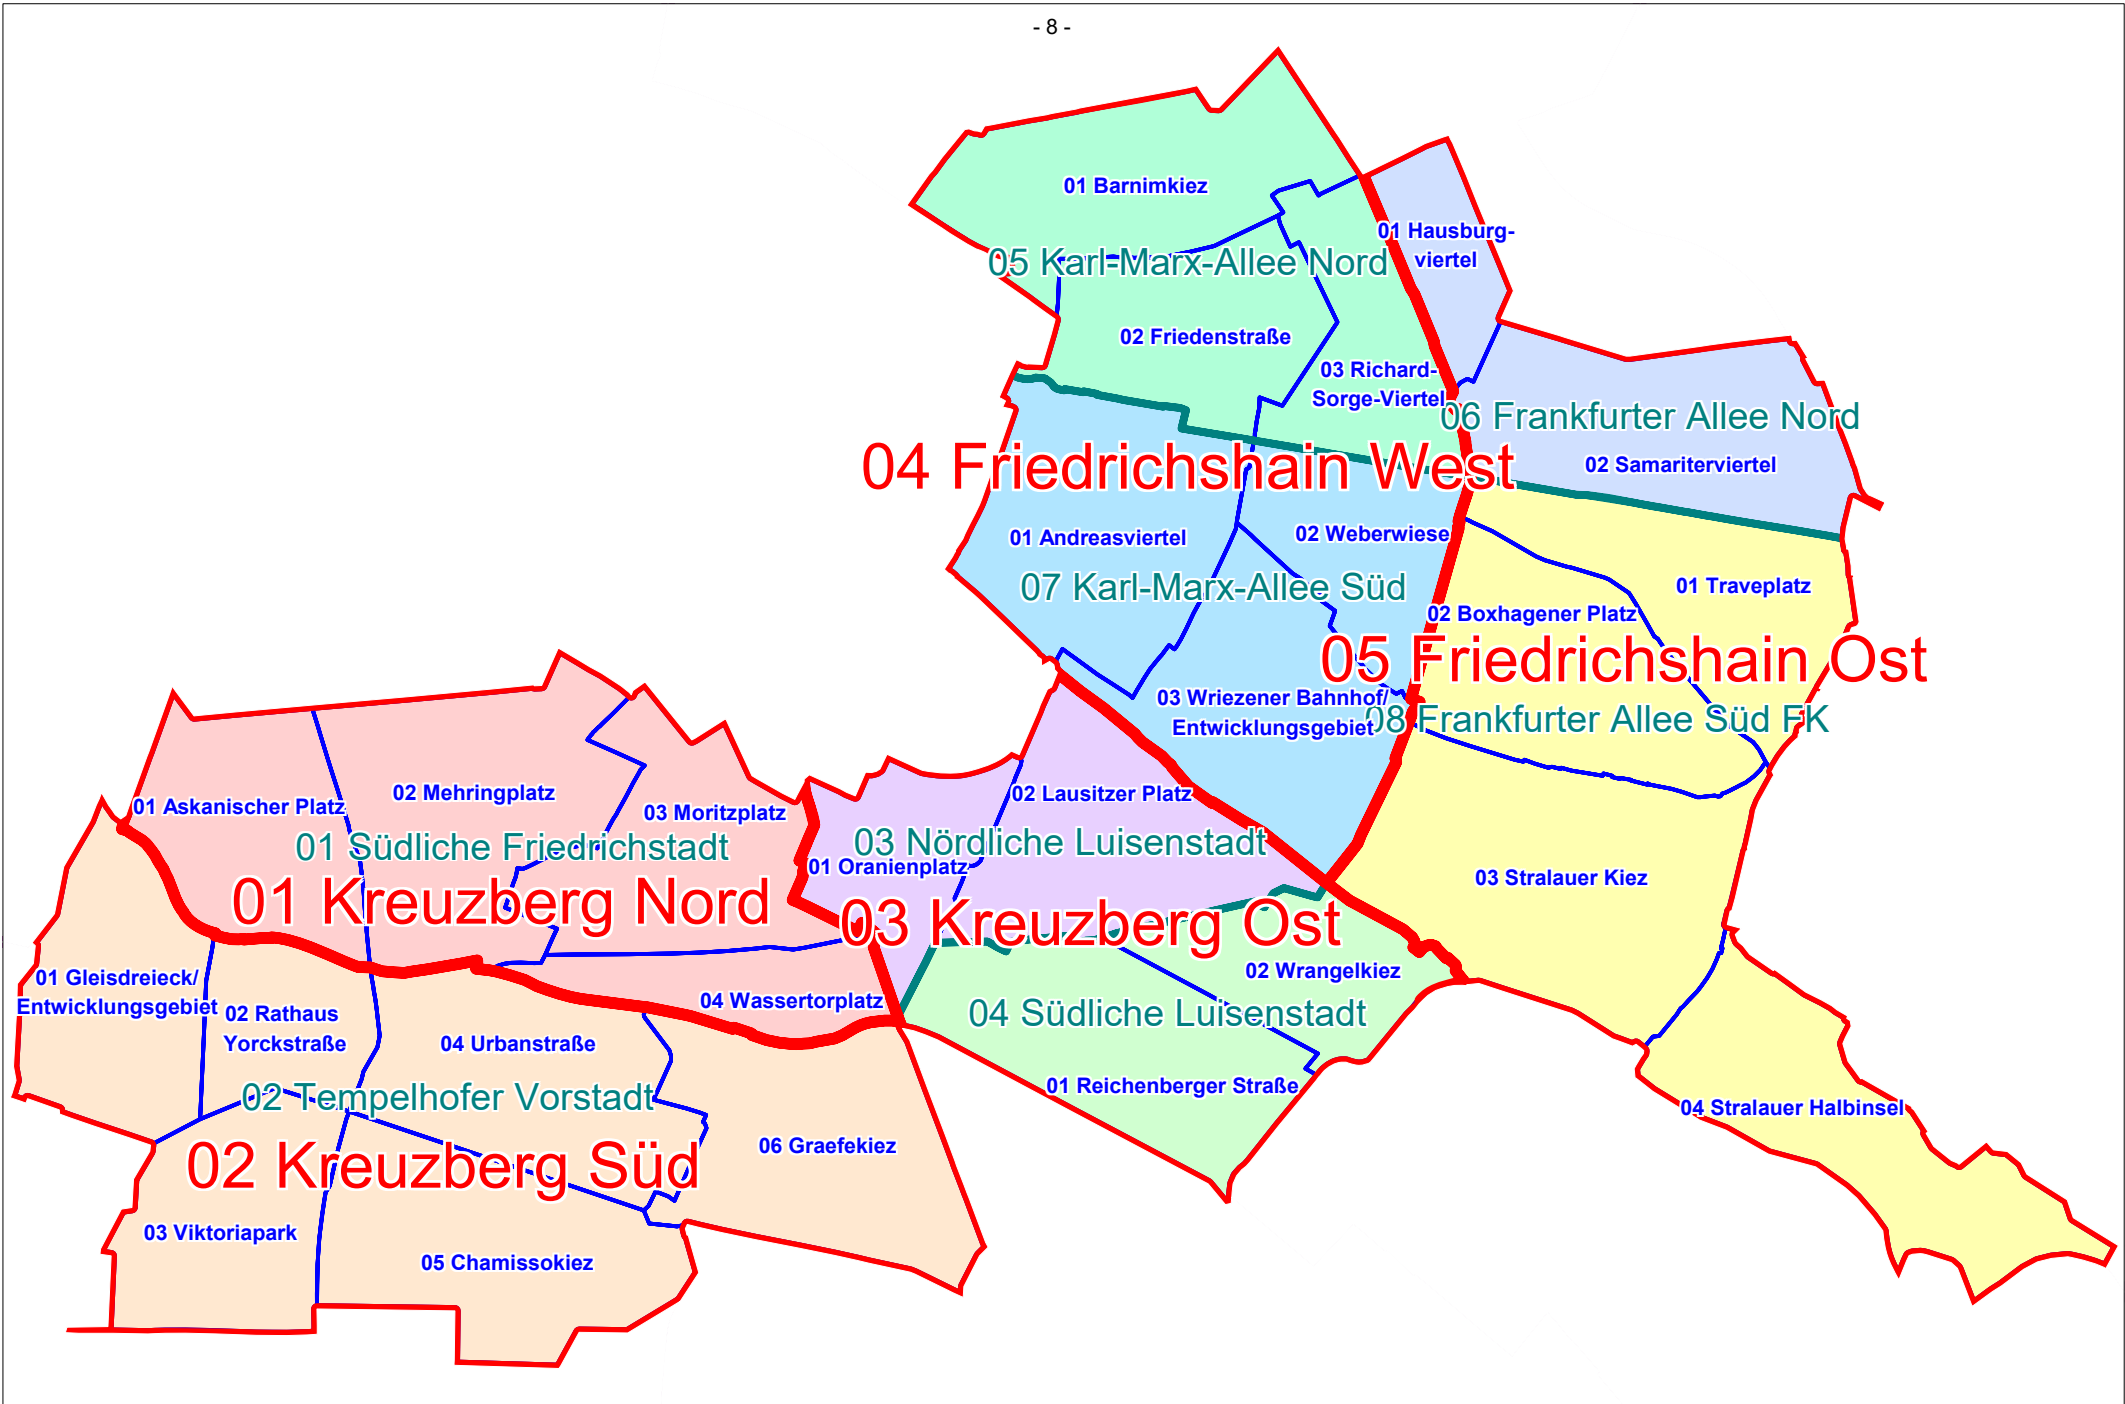

1.1 Schlüssel- und Namensverzeichnis der lebensweltlich orientierten Räume in Berlin 2013 - Mitte -

Bezirk		Prognoseräume Ebene 3		Bezirksregionen Ebene 2		Planungsraum Ebene 1	
Schlüssel	Name	Schlüssel	Name	Schlüssel	Name	Schlüssel	Name
01 Mitte	01 Zentrum	11	Tiergarten Süd	01	Stülerstraße		
				02	Großer Tiergarten		
				03	Lützowstraße		
				04	Körnerstraße		
				05	Nördlicher Landwehrkanal		
				12	Regierungsviertel	01	Wilhelmstraße
						02	Unter den Linden Nord
						03	Unter den Linden Süd
						04	Leipziger Straße
				13	Alexanderplatz	01	Charitéviertel
	02	Oranienburger Straße					
	03	Alexanderplatzviertel					
	04	Karl-Marx-Allee					
	14	Brunnenstraße Süd	05	Heine-Viertel West			
			06	Heine-Viertel Ost			
			01	Invalidenstraße			
			02	Arkonaplatz			
			02 Moabit	21 Moabit West	01	Huttenkiez	
					02	Beusselkiez	
	03	Westhafen					
04	Emdener Straße						
05	Zwinglistraße						
06	Elberfelder Straße						
03 Gesundbrunnen	31 Osloer Straße	01	Stephankiez				
		02	Heidestraße				
		03	Lübecker Straße				
		04	Thomasiusstraße				
		05	Zillesiedlung				
		06	Lüneburger Straße				
		07	Hansaviertel				
04 Wedding	41 Parkviertel	01	Soldiner Straße				
		02	Gesundbrunnen				
		01	Brunnenstraße				
		02	Humboldthain Süd				
		03	Humboldthain Nordwest				
42 Wedding Zentrum	Wedding Zentrum	01	Rehberge				
		02	Schillerpark				
		03	Westliche Müllerstraße				
				01	Reinickendorfer Straße		
				02	Sparrplatz		
				03	Leopoldplatz		

2.2 Lebensweltlich orientierte Räume in Berlin 2013 - Friedrichshain-Kreuzberg -

- 8 -