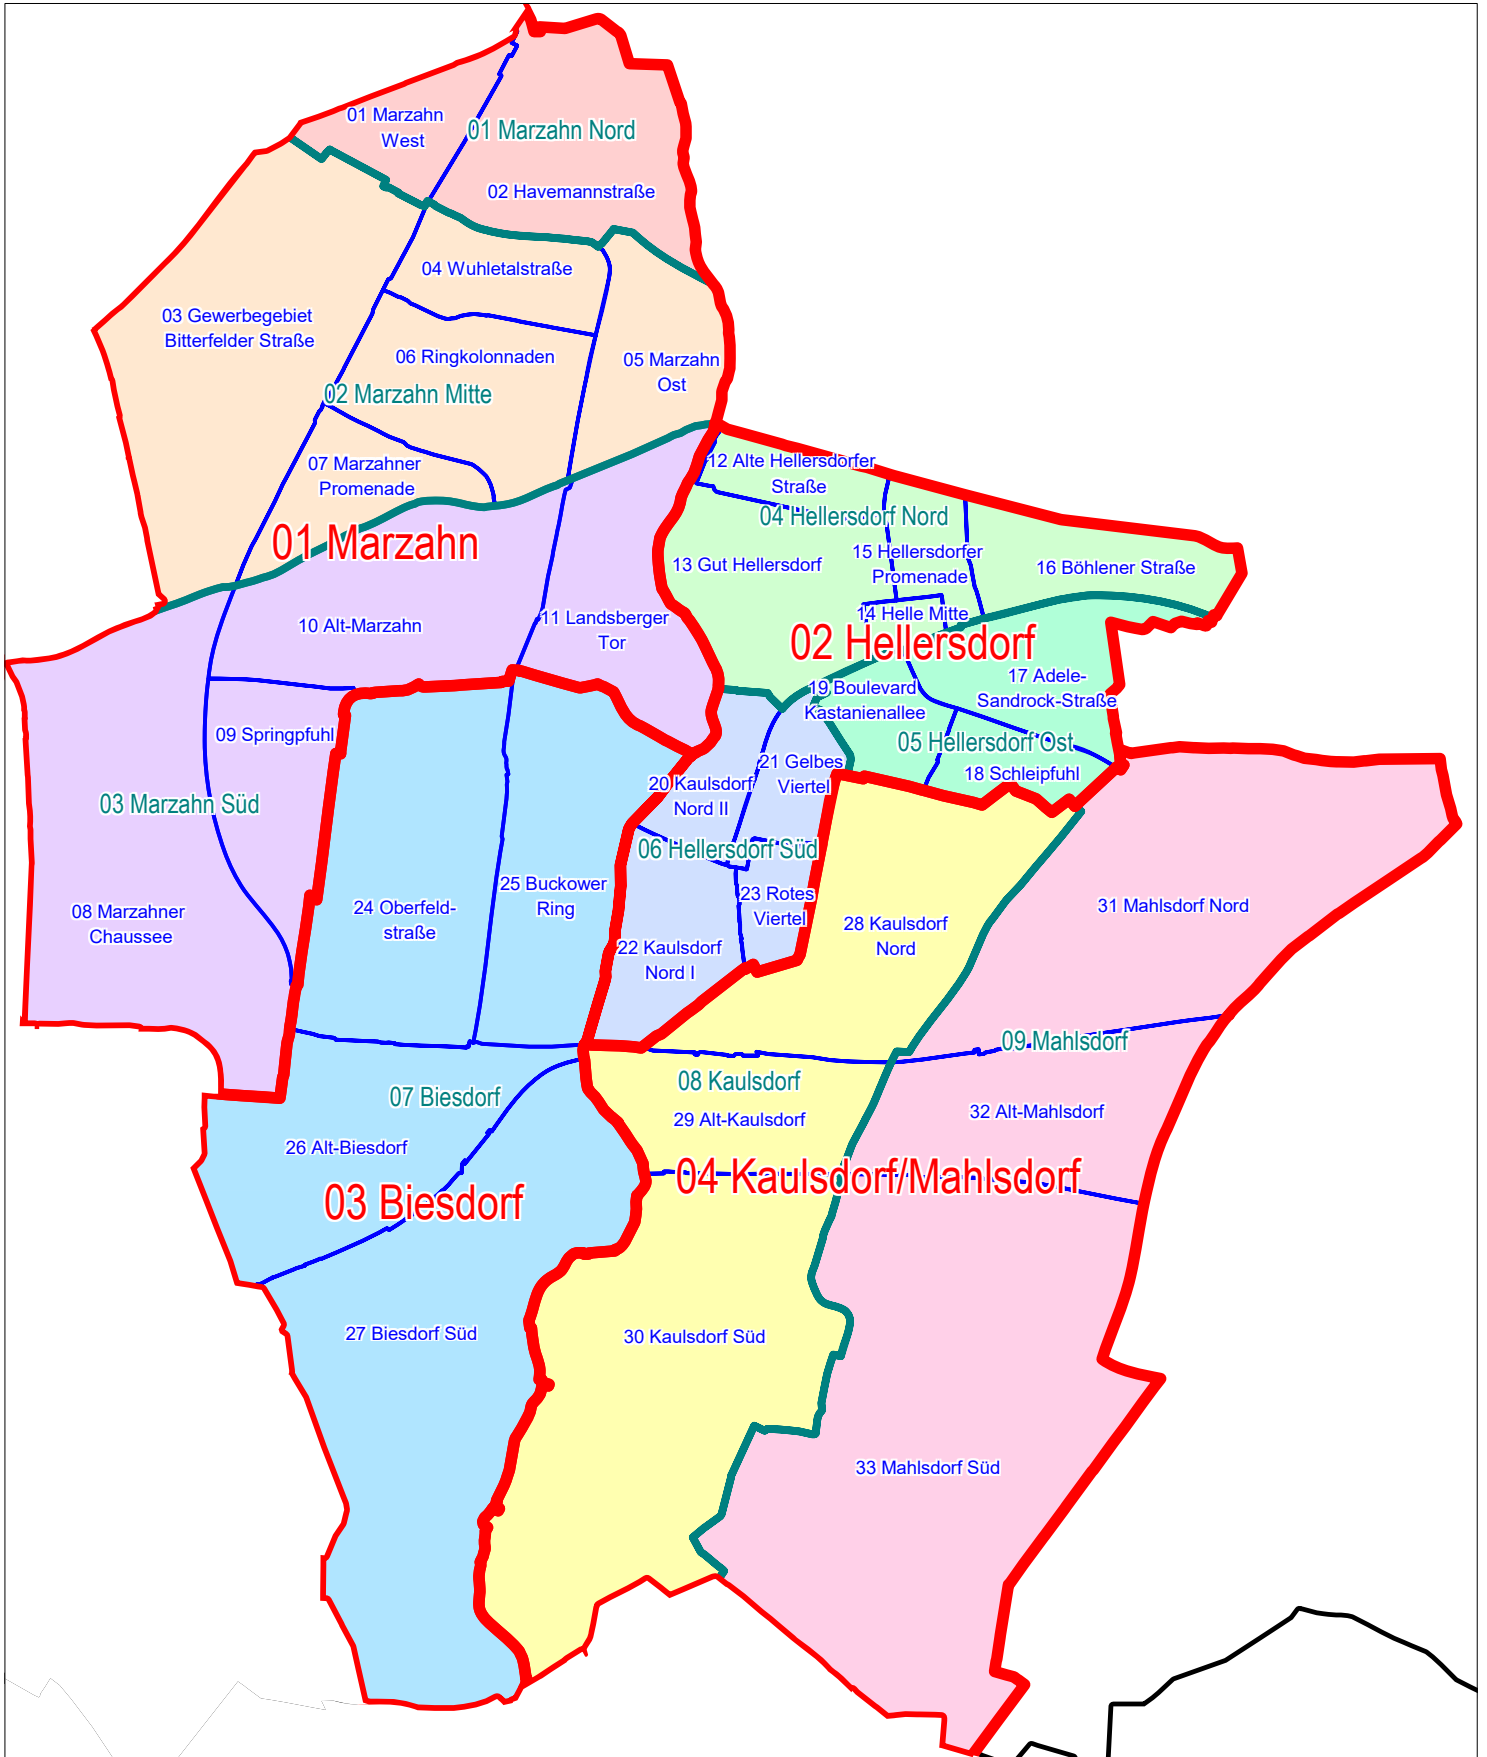

2.10 Lebensweltlich orientierte Räume in Berlin 2013 - Marzahn-Hellersdorf -

**1.10 Schlüssel- und Namensverzeichnis der lebensweltlich orientierten Räume in Berlin 2013
- Marzahn-Hellersdorf -**

Bezirk		Prognoseräume Ebene 3		Bezirksregionen Ebene 2		Planungsraum Ebene 1	
Schlüssel	Name	Schlüssel	Name	Schlüssel	Name	Schlüssel	Name
10	Marzahn-Hellersdorf	01	Marzahn	01	Marzahn Nord	01	Marzahn West
						02	Havemannstraße
						03	Gewerbegebiet Bitterfelder Straße
				02	Marzahn Mitte	04	Wuhletalstraße
						05	Marzahn Ost
						06	Ringkolonnaden
						07	Marzahner Promenade
						08	Marzahner Chaussee
						09	Springpfuhl
		03	Marzahn Süd	04	Hellersdorf Nord	10	Alt-Marzahn
						11	Landsberger Tor
						12	Alte Hellersdorfer Straße
		02	Hellersdorf	05	Hellersdorf Ost	13	Gut Hellersdorf
						14	Helle Mitte
						15	Hellersdorfer Promenade
						16	Böhlener Straße
						17	Adele-Sandrock-Straße
						18	Schleipfuhl
						19	Boulevard Kastanienallee
		03	Biesdorf	06	Hellersdorf Süd	20	Kaulsdorf Nord II
						21	Gelbes Viertel
						22	Kaulsdorf Nord I
						23	Rotes Viertel
						24	Oberfeldstraße
						25	Buckower Ring
		04	Kaulsdorf/ Mahlsdorf	07	Biesdorf	26	Alt-Biesdorf
						27	Biesdorf Süd
						28	Kaulsdorf Nord
						29	Alt-Kaulsdorf
		08	Kaulsdorf	09	Mahlsdorf	30	Kaulsdorf Süd
						31	Mahlsdorf Nord
						32	Alt-Mahlsdorf
						33	Mahlsdorf Süd