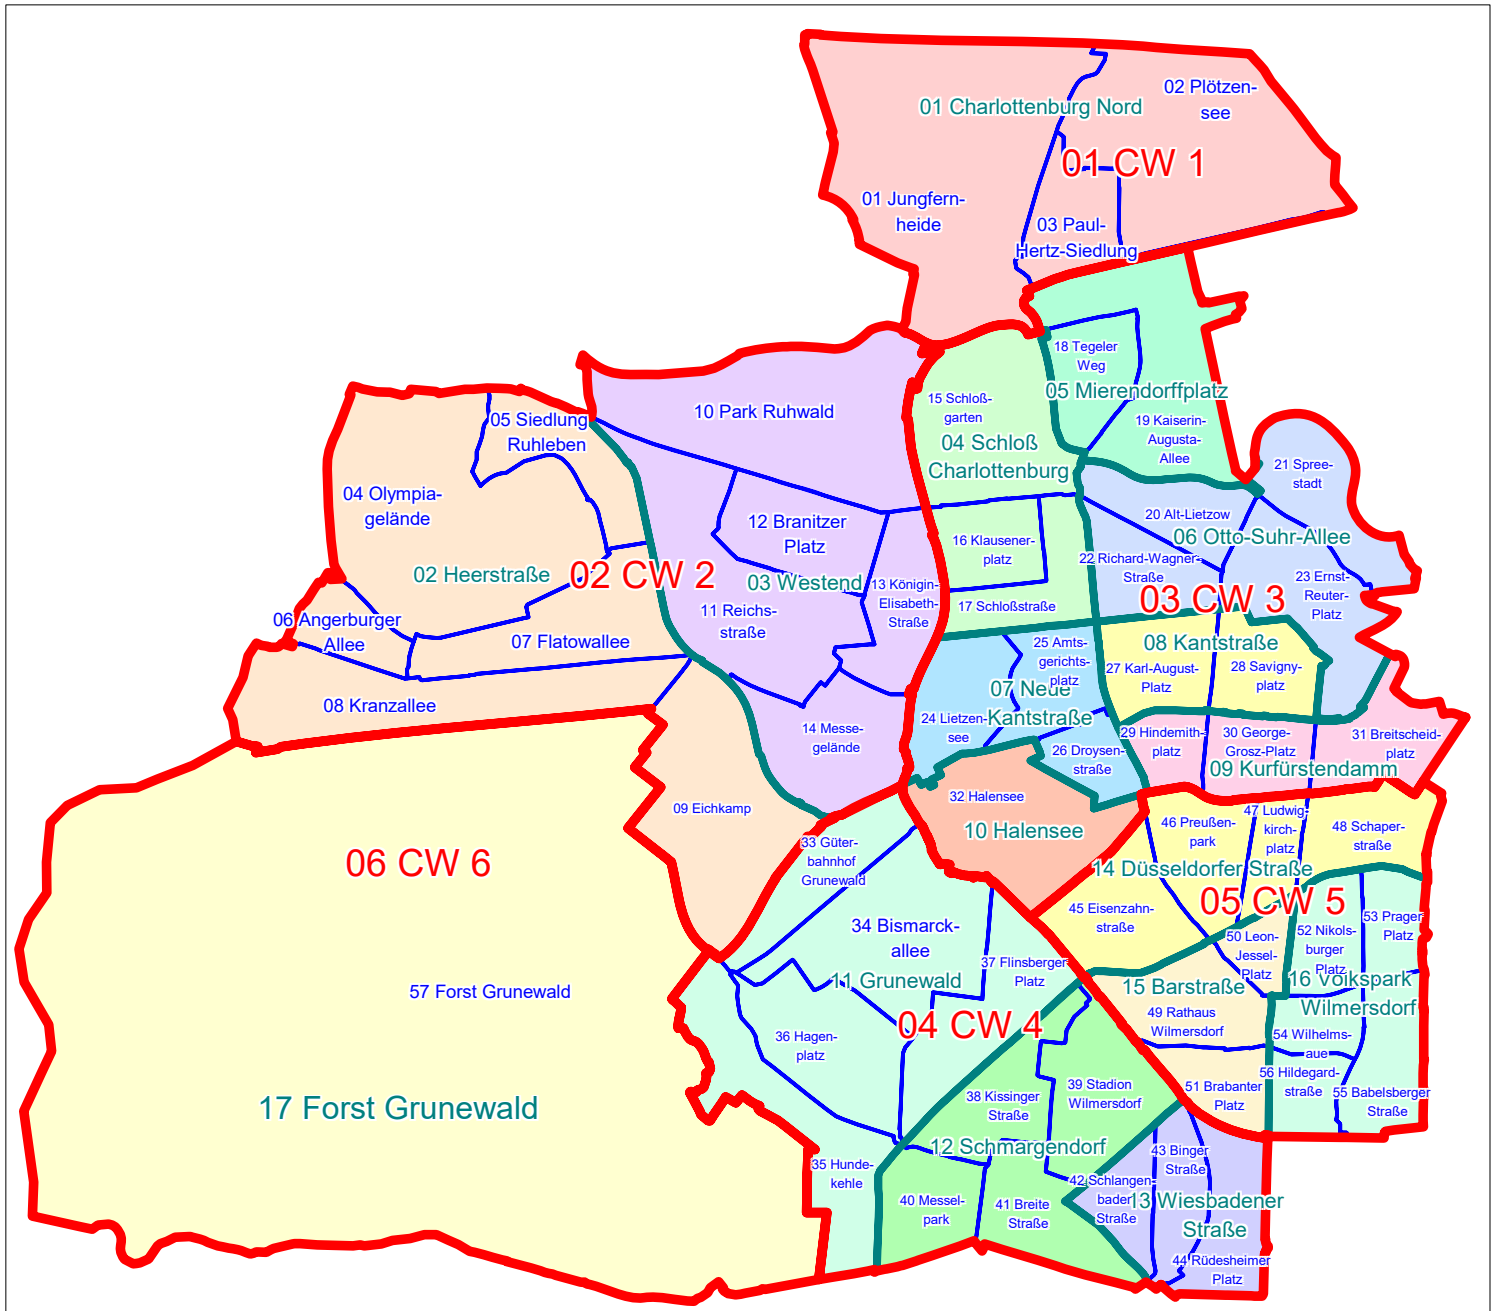

2.4 Lebensweltlich orientierte Räume in Berlin 2013 - Charlottenburg-Wilmersdorf -