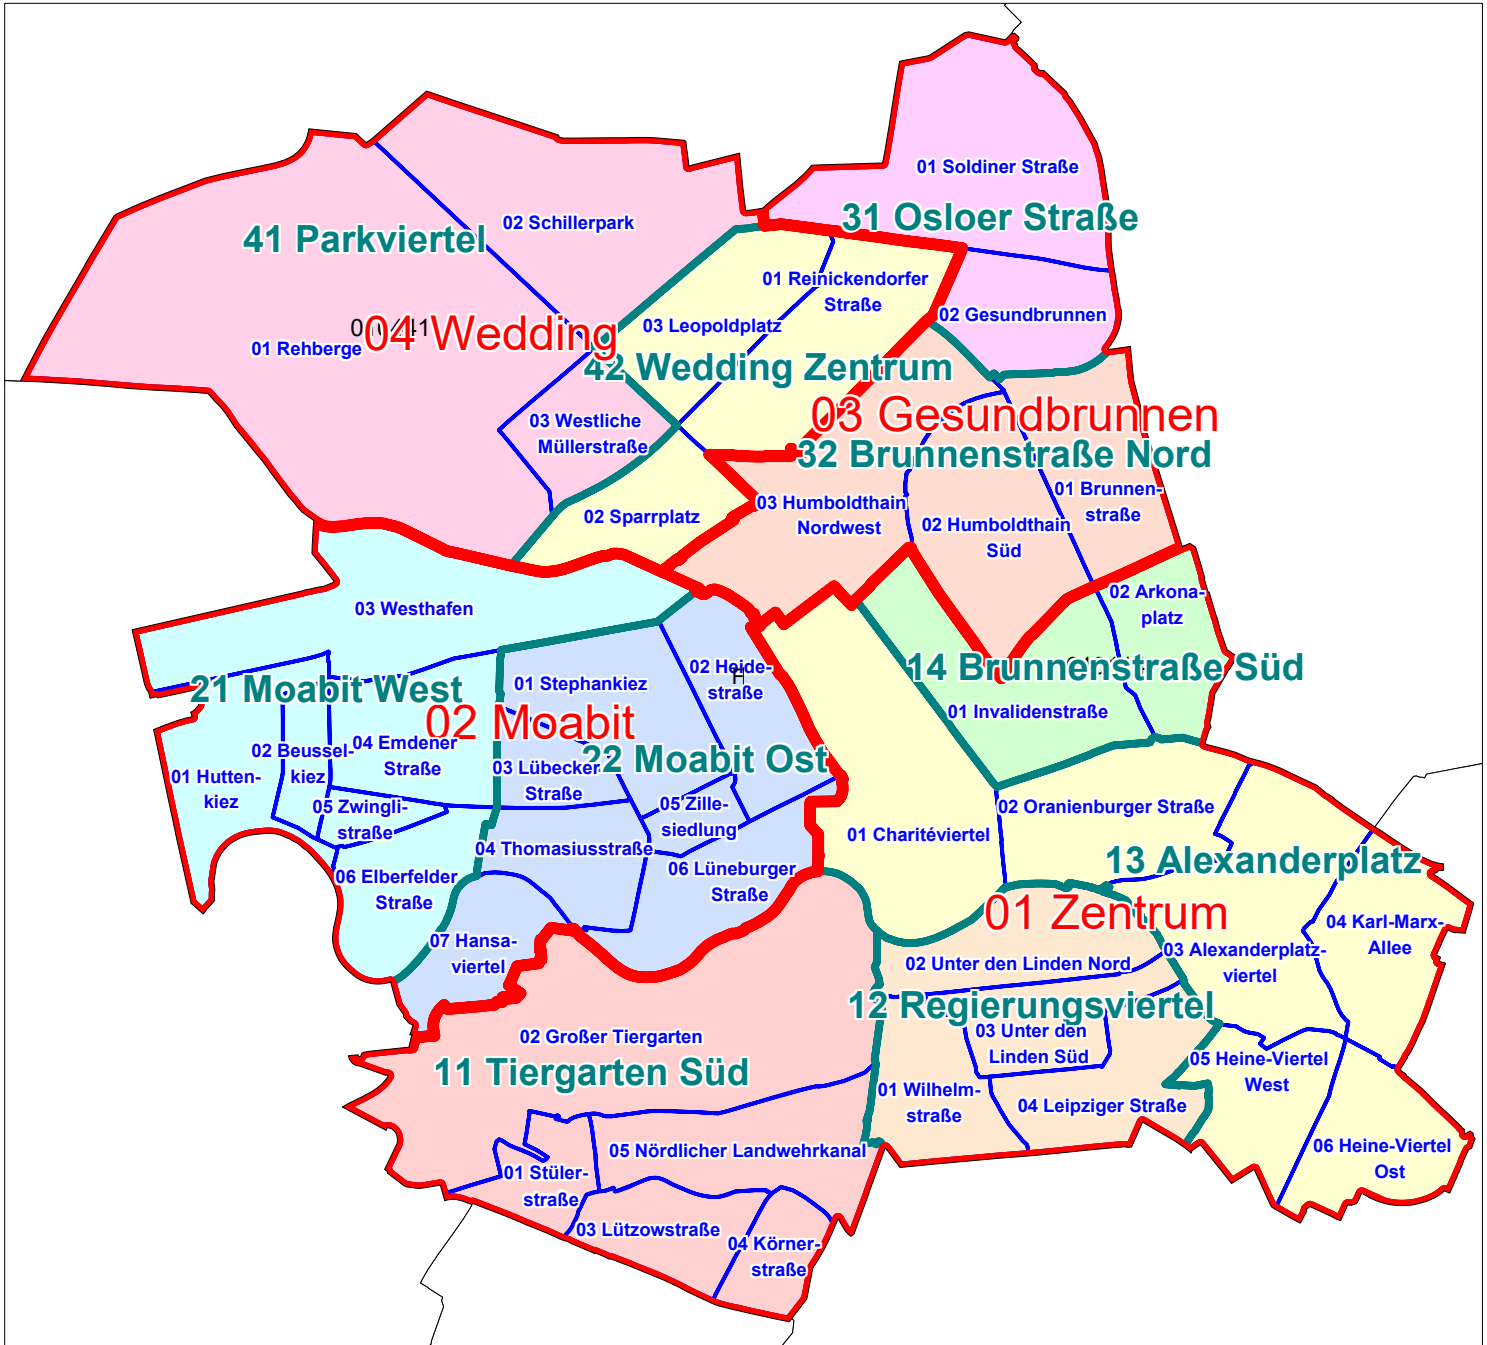

2.1 Lebensweltlich orientierte Räume in Berlin 2013 - Mitte -

1.1 Schlüssel- und Namensverzeichnis der lebensweltlich orientierten Räume in Berlin 2013 - Mitte -

Bezirk		Prognoseräume Ebene 3		Bezirksregionen Ebene 2		Planungsraum Ebene 1	
Schlüssel	Name	Schlüssel	Name	Schlüssel	Name	Schlüssel	Name
01 Mitte	01 Zentrum	11	Tiergarten Süd	01	Stülerstraße		
				02	Großer Tiergarten		
				03	Lützowstraße		
				04	Körnerstraße		
				05	Nördlicher Landwehrkanal		
				12	Regierungsviertel	01	Wilhelmstraße
						02	Unter den Linden Nord
						03	Unter den Linden Süd
						04	Leipziger Straße
				13	Alexanderplatz	01	Charitéviertel
	02	Oranienburger Straße					
	03	Alexanderplatzviertel					
	04	Karl-Marx-Allee					
	14	Brunnenstraße Süd	05	Heine-Viertel West			
			06	Heine-Viertel Ost			
			01	Invalidenstraße			
			02	Arkonaplatz			
			02 Moabit	21 Moabit West	01	Huttenkiez	
					02	Beusselkiez	
	03	Westhafen					
04	Emdener Straße						
05	Zwinglistraße						
06	Elberfelder Straße						
03 Gesundbrunnen	31 Osloer Straße	01	Stephankiez				
		02	Heidestraße				
		03	Lübecker Straße				
		04	Thomasiusstraße				
		05	Zillesiedlung				
		06	Lüneburger Straße				
		07	Hansaviertel				
04 Wedding	41 Parkviertel	01	Soldiner Straße				
		02	Gesundbrunnen				
		01	Brunnenstraße				
		02	Humboldthain Süd				
		03	Humboldthain Nordwest				
42 Wedding Zentrum	Wedding Zentrum	01	Rehberge				
		02	Schillerpark				
		03	Westliche Müllerstraße				
				01	Reinickendorfer Straße		
				02	Sparrplatz		
				03	Leopoldplatz