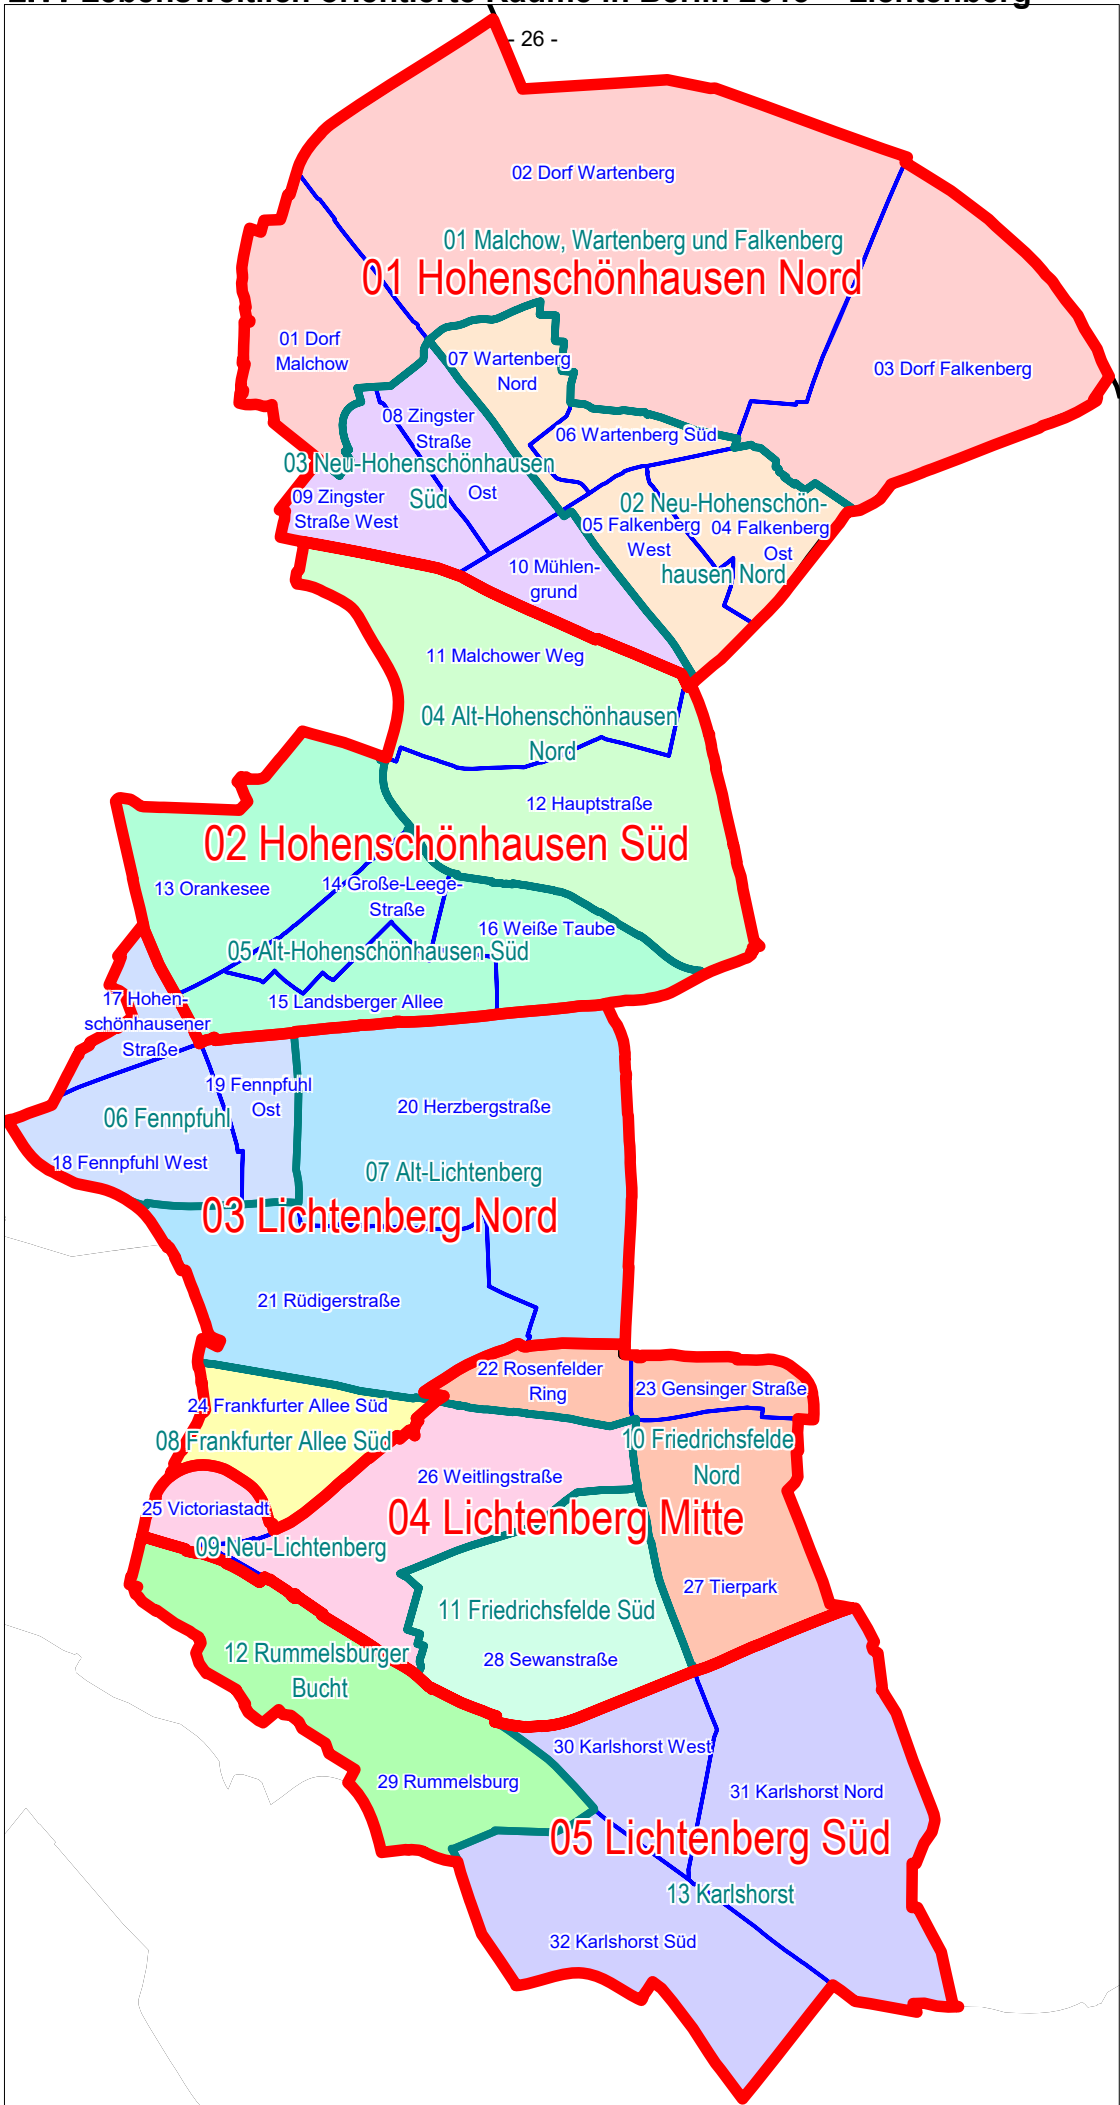

2.11 Lebensweltlich orientierte Räume in Berlin 2013 - Lichtenberg -

1.11 Schlüssel- und Namensverzeichnis der lebensweltlich orientierten Räume in Berlin 2013 - Lichtenberg -

Bezirk		Prognoseräume Ebene 3		Bezirksregionen Ebene 2		Planungsraum Ebene 1	
Schlüssel	Name	Schlüssel	Name	Schlüssel	Name	Schlüssel	Name
11	Lichtenberg	01	Hohenschönhausen Nord	01	Malchow, Wartenberg und Falkenberg	01	Dorf Malchow
						02	Dorf Wartenberg
						03	Dorf Falkenberg
						04	Falkenberg Ost
						05	Falkenberg West
						06	Wartenberg Süd
						07	Wartenberg Nord
						08	Zingster Straße Ost
		02	Hohenschönhausen Süd	04	Alt-Hohenschönhausen Nord	09	Zingster Straße West
						10	Mühlengrund
						11	Malchower Weg
						12	Hauptstraße
						13	Orankesee
		03	Lichtenberg Nord	06	Fennpfuhl	14	Große-Leege-Straße
						15	Landsberger Allee
						16	Weiß-Taube
						17	Hohenschönhausener Straße
						18	Fennpfuhl West
						19	Fennpfuhl Ost
						20	Herzbergstraße
		04	Lichtenberg Mitte	08	Frankfurter Allee Süd	21	Rüdigerstraße
						24	Frankfurter Allee Süd
						25	Victoriastadt
						26	Weitlingstraße
		05	Lichtenberg Süd	10	Friedrichsfelde Nord	22	Rosenfelder Ring
						23	Gensinger Straße
						27	Tierpark
						28	Sewanstraße
						29	Rummelsburg
						30	Karlshorst West
						31	Karlshorst Nord
		32	Karlshorst Süd