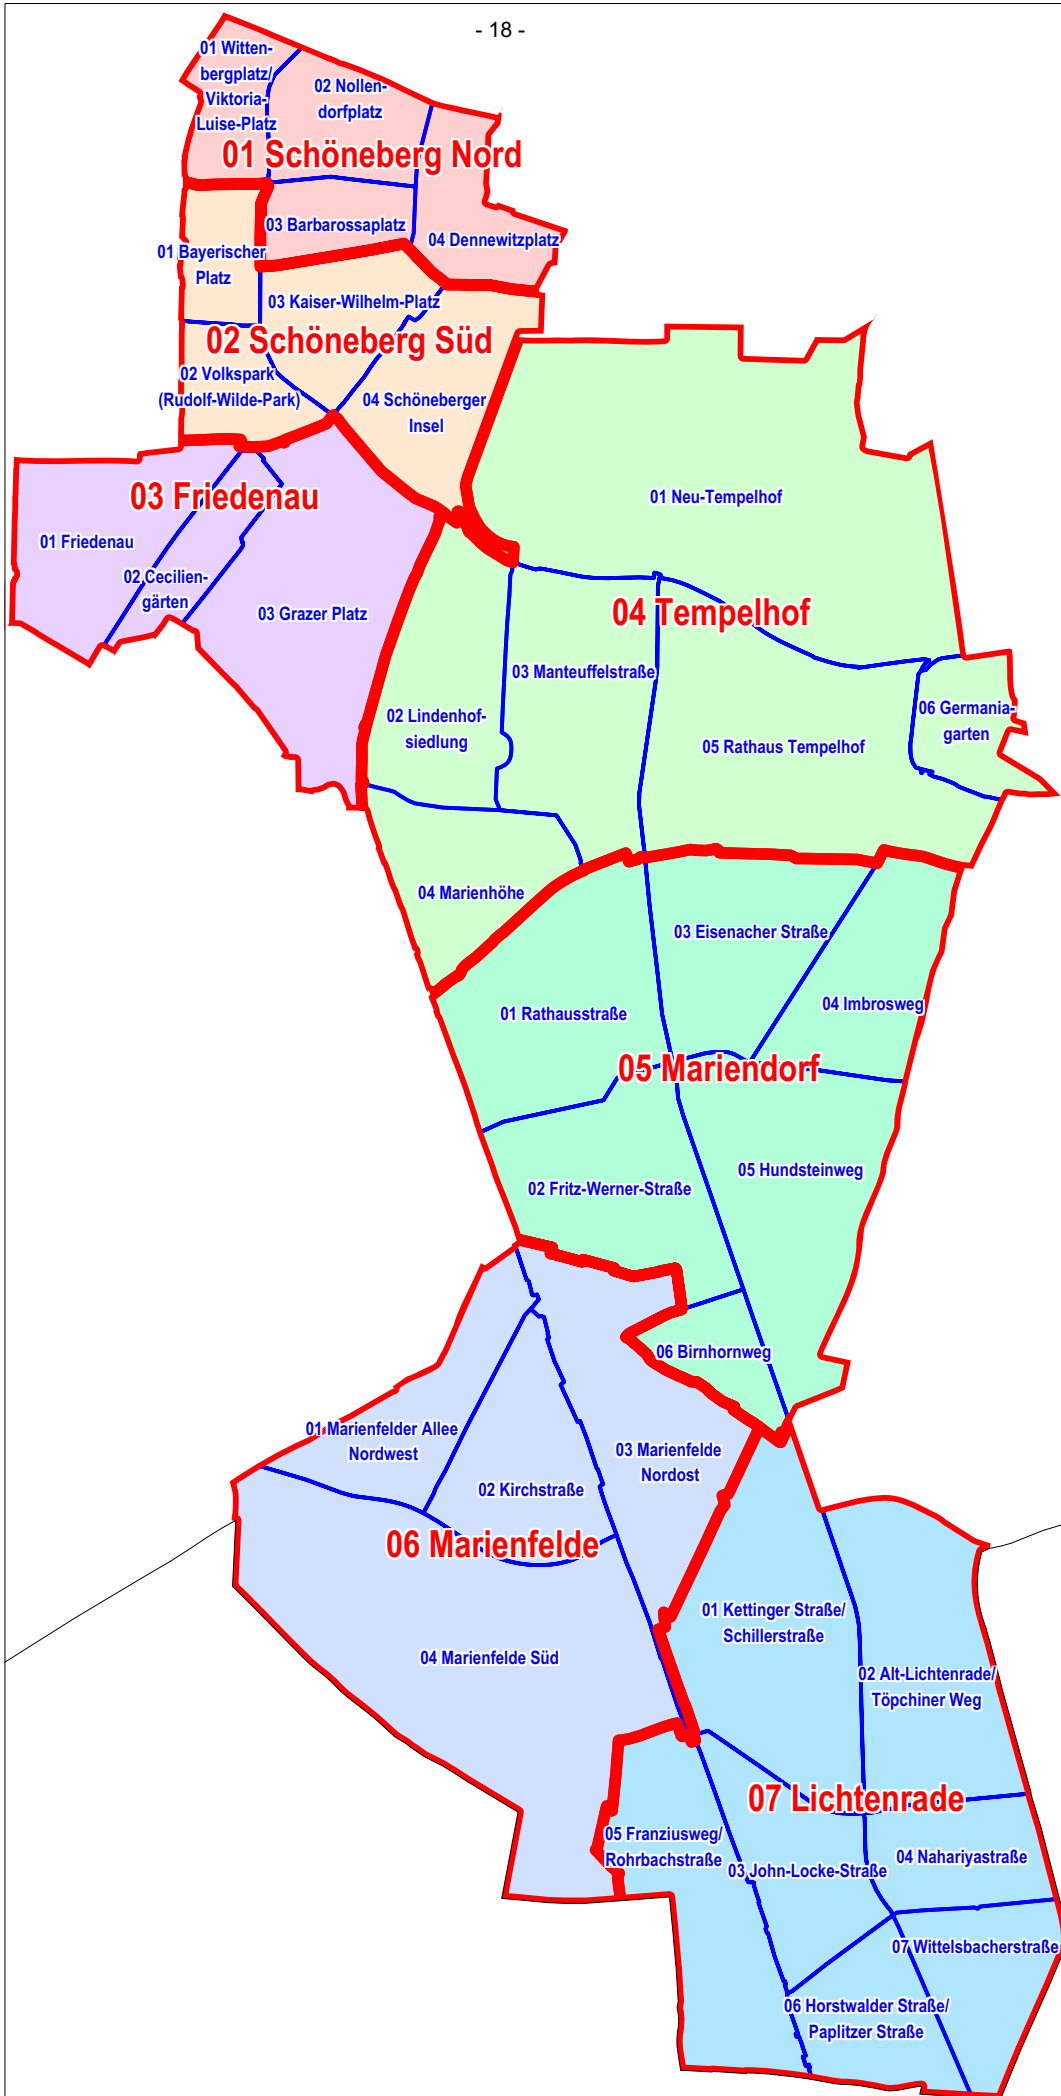

1.6 Schlüssel- und Namensverzeichnis der lebensweltlich orientierten Räume in Berlin 2013
- Steglitz-Zehlendorf -

Bezirk		Prognoseräume Ebene 3		Bezirksregionen Ebene 2		Planungsraum Ebene 1	
Schlüssel	Name	Schlüssel	Name	Schlüssel	Name	Schlüssel	Name
06	Steglitz-Zehlendorf	01	Region A	01	Schloßstraße	01	Fichtenberg
						02	Schloßstraße
						03	Markelstraße
						04	Munsterdamm
						05	Südende
						06	Stadtpark
						07	Mittelstraße
						08	Bergstraße
						09	Feuerbachstraße
						10	Bismarckstraße
		02	Region B	03	Lankwitz	01	Alt-Lankwitz
						02	Komponistenviertel Lankwitz
						03	Lankwitz Kirche
						04	Kaiser-Wilhelm-Straße
						05	Gemeindepark Lankwitz
						06	Lankwitz Süd
						07	Thermometersiedlung
						08	Lichterfelde Süd
						09	Königsberger Straße
						10	Oberhofer Platz
		03	Region C	05	Teltower Damm	01	Berlepschstraße
						02	Zehlendorf Süd
						03	Zehlendorf Mitte
						04	Teltower Damm
						05	Botanischer Garten
						06	Hindenburgdamm
						07	Goerzwerke
						08	Schweizer Viertel
						09	Augustaplatz
						10	Lichterfelde West
		04	Region D	07	Zehlendorf Südwest	01	Wannsee
						02	Düppel
03	Nikolassee						
04	Krumme Lanke						
05	Fischerhüttenstraße						
06	Fischtal						
07	Zehlendorf Eiche						
08	Hüttenweg						
09	Thielallee						
10	Dahlem						
08	Zehlendorf Nord	08	Zehlendorf Nord	01	Wannsee		
				02	Düppel		
				03	Nikolassee		
				04	Krumme Lanke		
				05	Fischerhüttenstraße		
				06	Fischtal		
				07	Zehlendorf Eiche		
				08	Hüttenweg