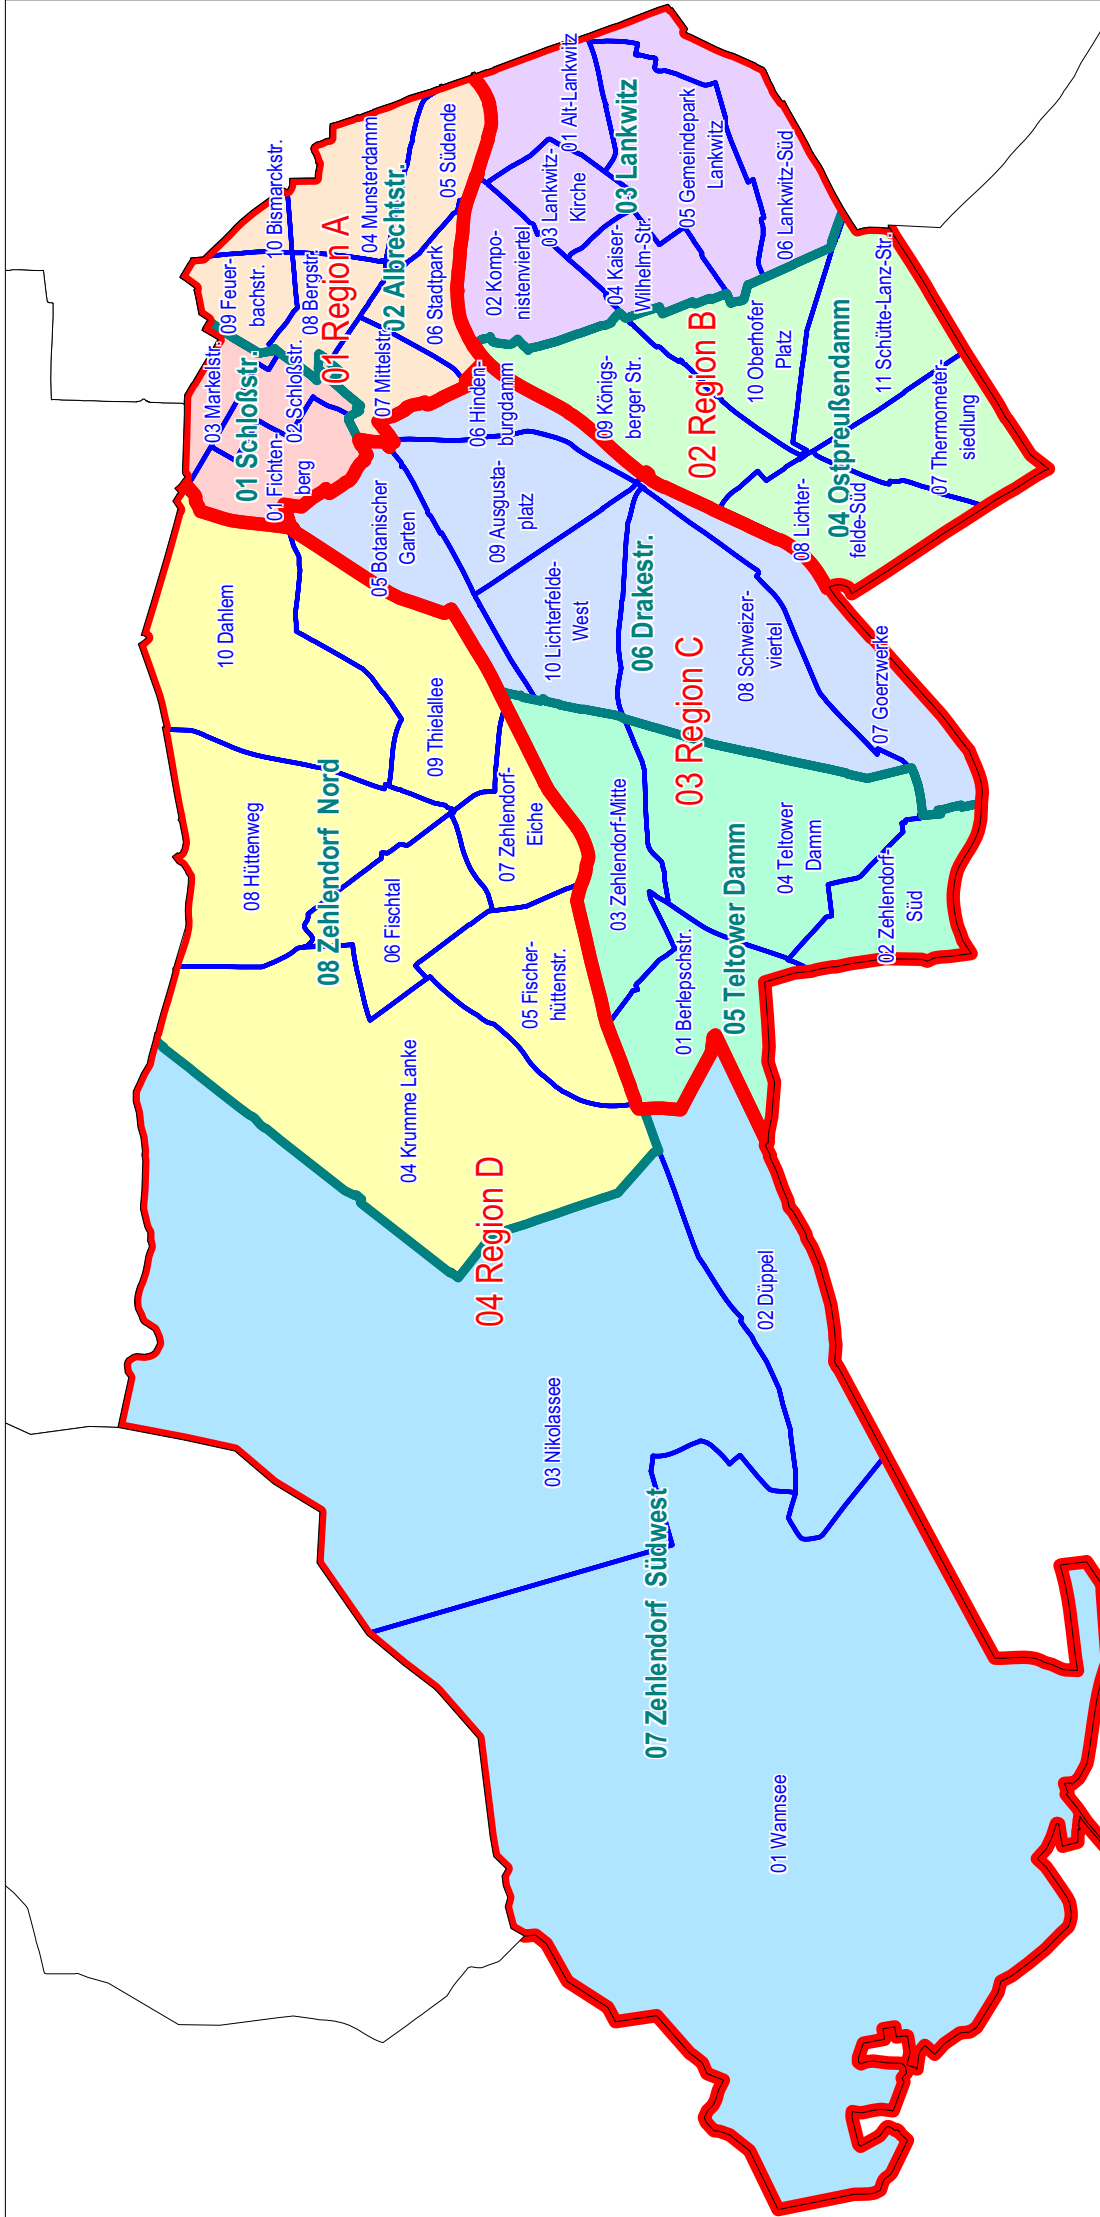

Lebensweltlich orientierte Räume im Bezirk Steglitz-Zehlendorf

Schlüssel- und Namensverzeichnis der lebensweltlich orientierten Räume

Bezirk		Prognoseräume Ebene 3		Bezirksregionen Ebene 2		Planungsraum Ebene 1	
Schlüssel	Name	Schlüssel	Name	Schlüssel	Name	Schlüssel	Name
06 Steglitz - Zehlendorf		01	Region A	01	Schloßstr.	01	Fichtenberg
					02	Schloßstr.	
					03	Markelstr.	
					04	Munsterdamm	
					05	Südende	
					06	Stadtpark	
					07	Mittelstr.	
					08	Bergstr.	
		02	Region B	03	Lankwitz	01	Alt-Lankwitz
					02	Komponistenviertel Lankwitz	
					03	Lankwitz-Kirche	
					04	Kaiser-Wilhelm-Str.	
					05	Gemeindepark Lankwitz	
					06	Lankwitz-Süd	
					07	Thermometersiedlung	
					08	Lichterfelde-Süd	
		03	Region C	05	Teltower Damm	09	Königsberger Str.
					10	Oberhofer Platz	
					11	Schütte-Lanz-Str.	
					01	Berlepschstr.	
					02	Zehlendorf-Süd	
					03	Zehlendorf-Mitte	
					04	Teltower Damm	
					05	Botanischer Garten	
		04	Region D	07	Zehlendorf Südwest	06	Hindenburgdamm
					07	Goerzwerke	
					08	Schweizer Viertel	
					09	Augustaplatz	
10	Lichterfelde-West						
01	Wannsee						
02	Düppel						
03	Nikolassee						
08	Region D	08	Zehlendorf Nord	04	Krumme Lanke		
			05	Fischerhüttenstr.			
				06	Fischtal		
				07	Zehlendorf-Eiche		
				08	Hüttenweg		
				09	Thielallee		
				10	Dahlem