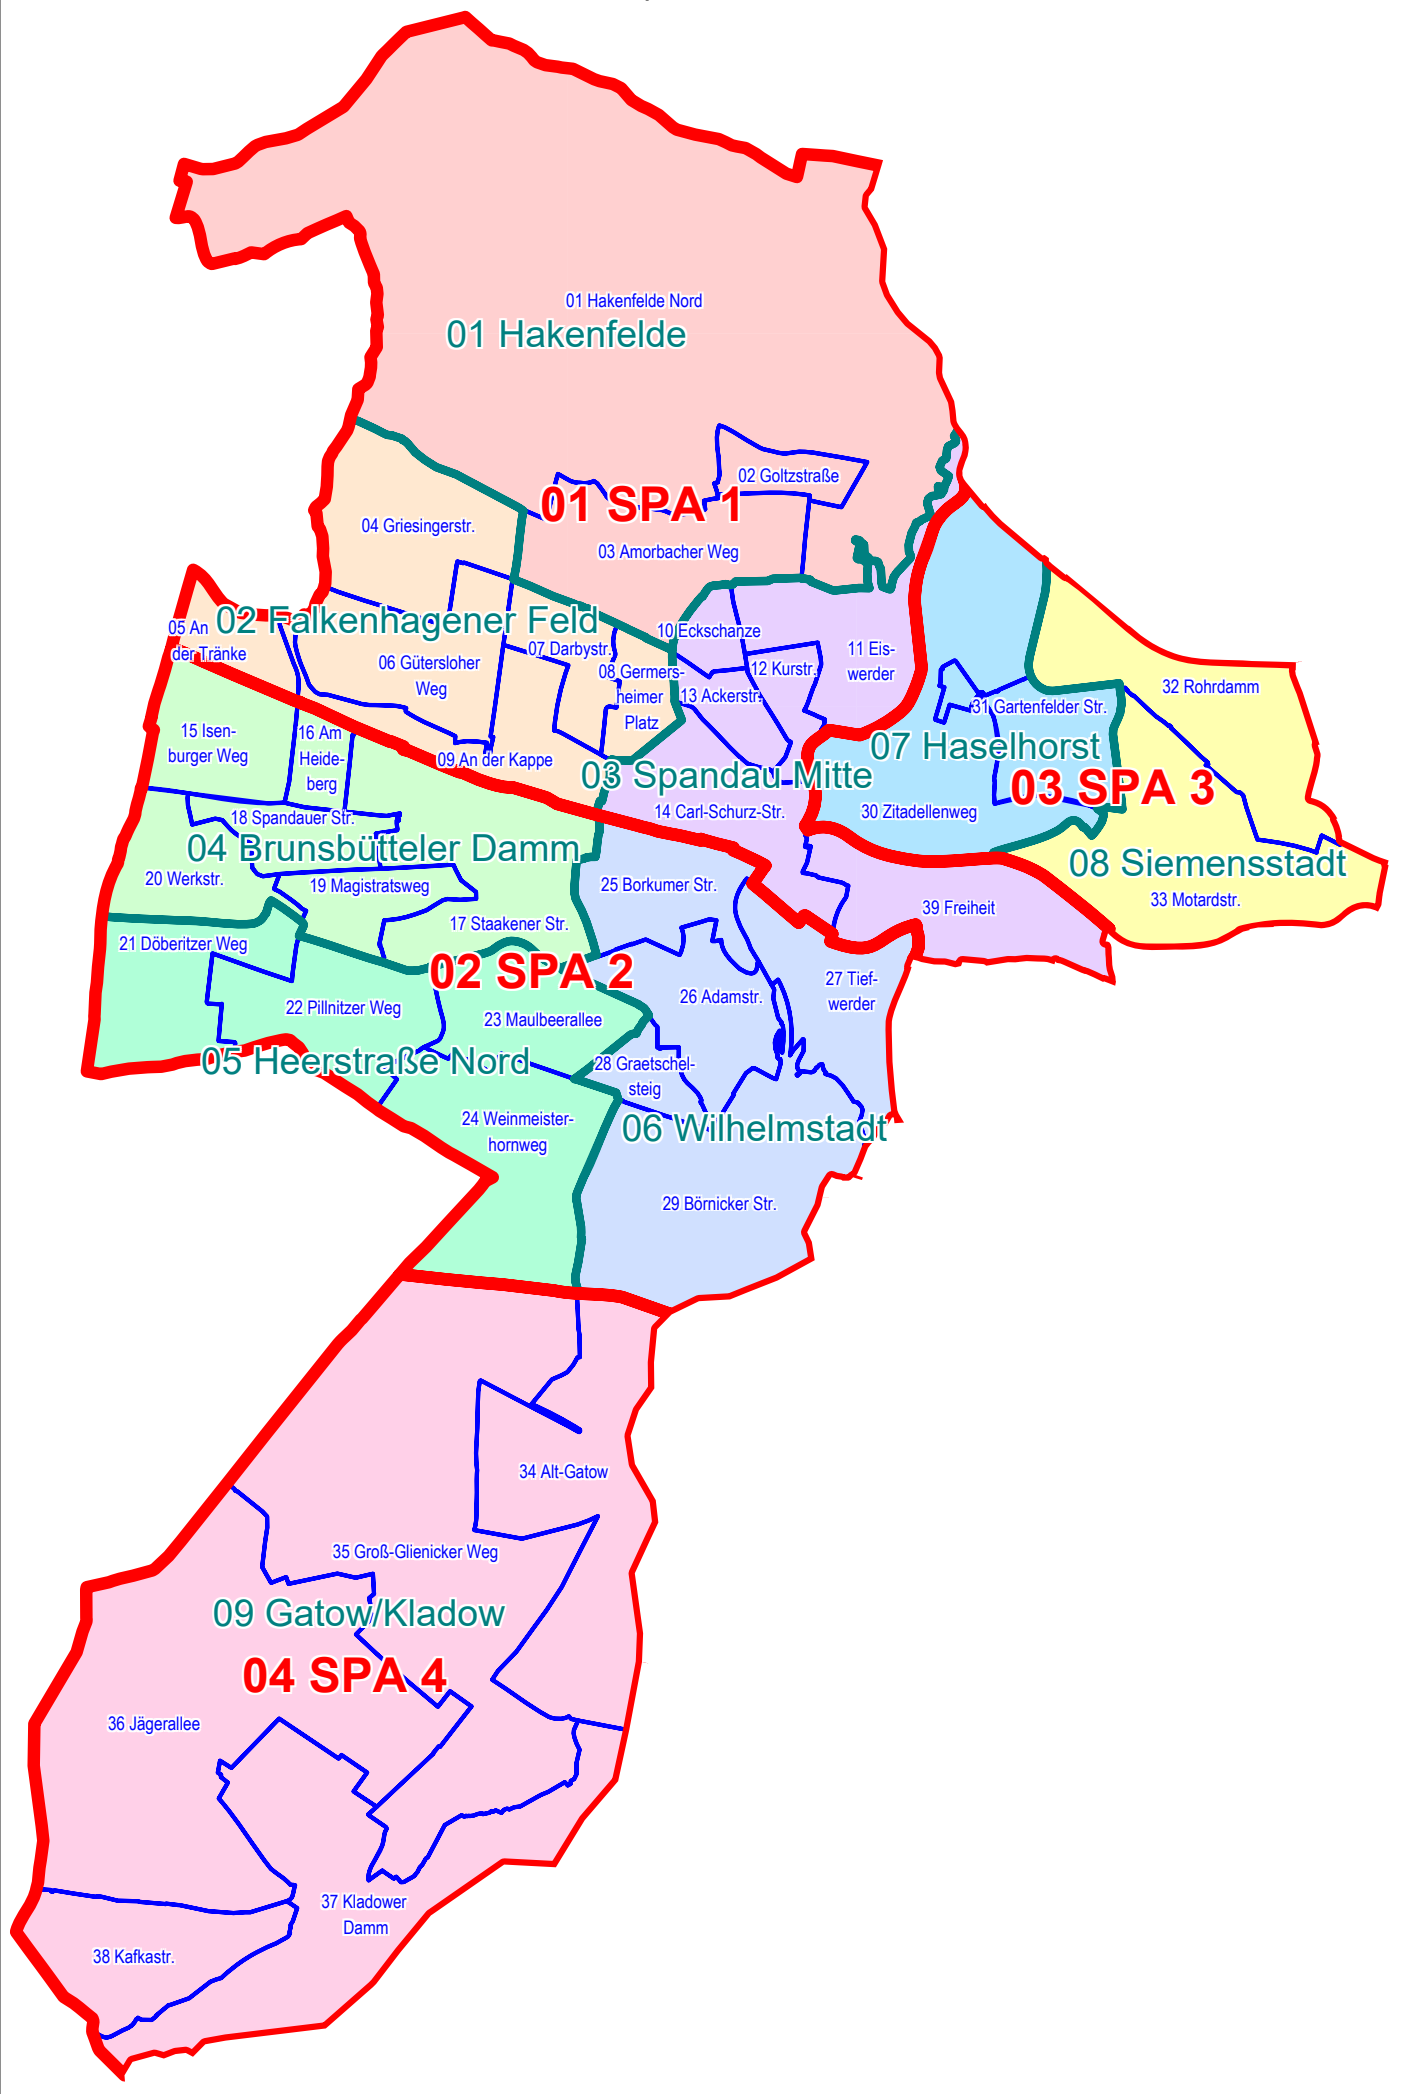

Hinweis

Die neuen lebensweltlich orientierten Räume (LOR) wurden erfolgreich abgestimmt und verbindlich festgelegt (Senatsbeschluss Nr. 3786 vom 1.8.2006). Zwischenzeitlich sind sie regulärer Bestandteil des Regionalen Bezugssystems (RBS), das vom Statistischen Landesamt Berlin geführt wird. Das Adressverzeichnis der lebensweltlich orientierten Räume (LOR) ist für jeden der 12 Berliner Bezirke als PDF erhältlich, gegen Kostenerstattung ist die Adressenliste auch als Exceldatei lieferbar. Aktualisierungen des Verzeichnisses sind in Abhängigkeit von der Nachfrage und dem Umfang der Änderungen im RBS vorgesehen. Anregungen werden gerne entgegengenommen.

Schlüssel- und Namensverzeichnis der lebensweltlich orientierten Räume

Bezirk		Prognoseräume Ebene 3		Bezirksregionen Ebene 2		Planungsraum Ebene 1	
Schlüssel	Name	Schlüssel	Name	Schlüssel	Name	Schlüssel	Name
05 Spandau		01	SPA 1	01	Hakenfelde	01	Hakenfelde Nord
						02	Goltzstraße
						03	Amorbacher Weg
						04	Griesingerstr.
						05	An der Tränke
						06	Gütersloher Weg
						07	Darbystr.
						08	Germersheimer Platz
						09	An der Kappe
						10	Eckschanze
						11	Eiswerder
						12	Kurstr.
		02	SPA 2	04	Brunsbütteler Damm	13	Ackerstr.
						14	Carl-Schurz-Str.
						39	Freiheit
						15	Isenburger Weg
						16	Am Heideberg
						17	Staakener Str.
						18	Spandauer Str.
						19	Magistratsweg
						20	Werkstr.
						21	Döberitzer Weg
						22	Pillnitzer Weg
						03	SPA 3
		24	Weinmeisterhornweg				
		25	Borkumer Str.				
		26	Adamstr.				
		04	SPA 4	08	Siemensstadt	27	Tiefenwerder
						28	Graetschelsteig
		09	Gatow / Kladow	09	Gatow / Kladow	29	Börnicker Str.
						30	Zitadellenweg
						31	Gartenfelder Str.
						32	Rohrdamm
						33	Motardstr.
						34	Alt-Gatow
						35	Groß-Glienicker Weg
						36	Jägerallee
						37	Kladower Damm
38	Kafkastr.						