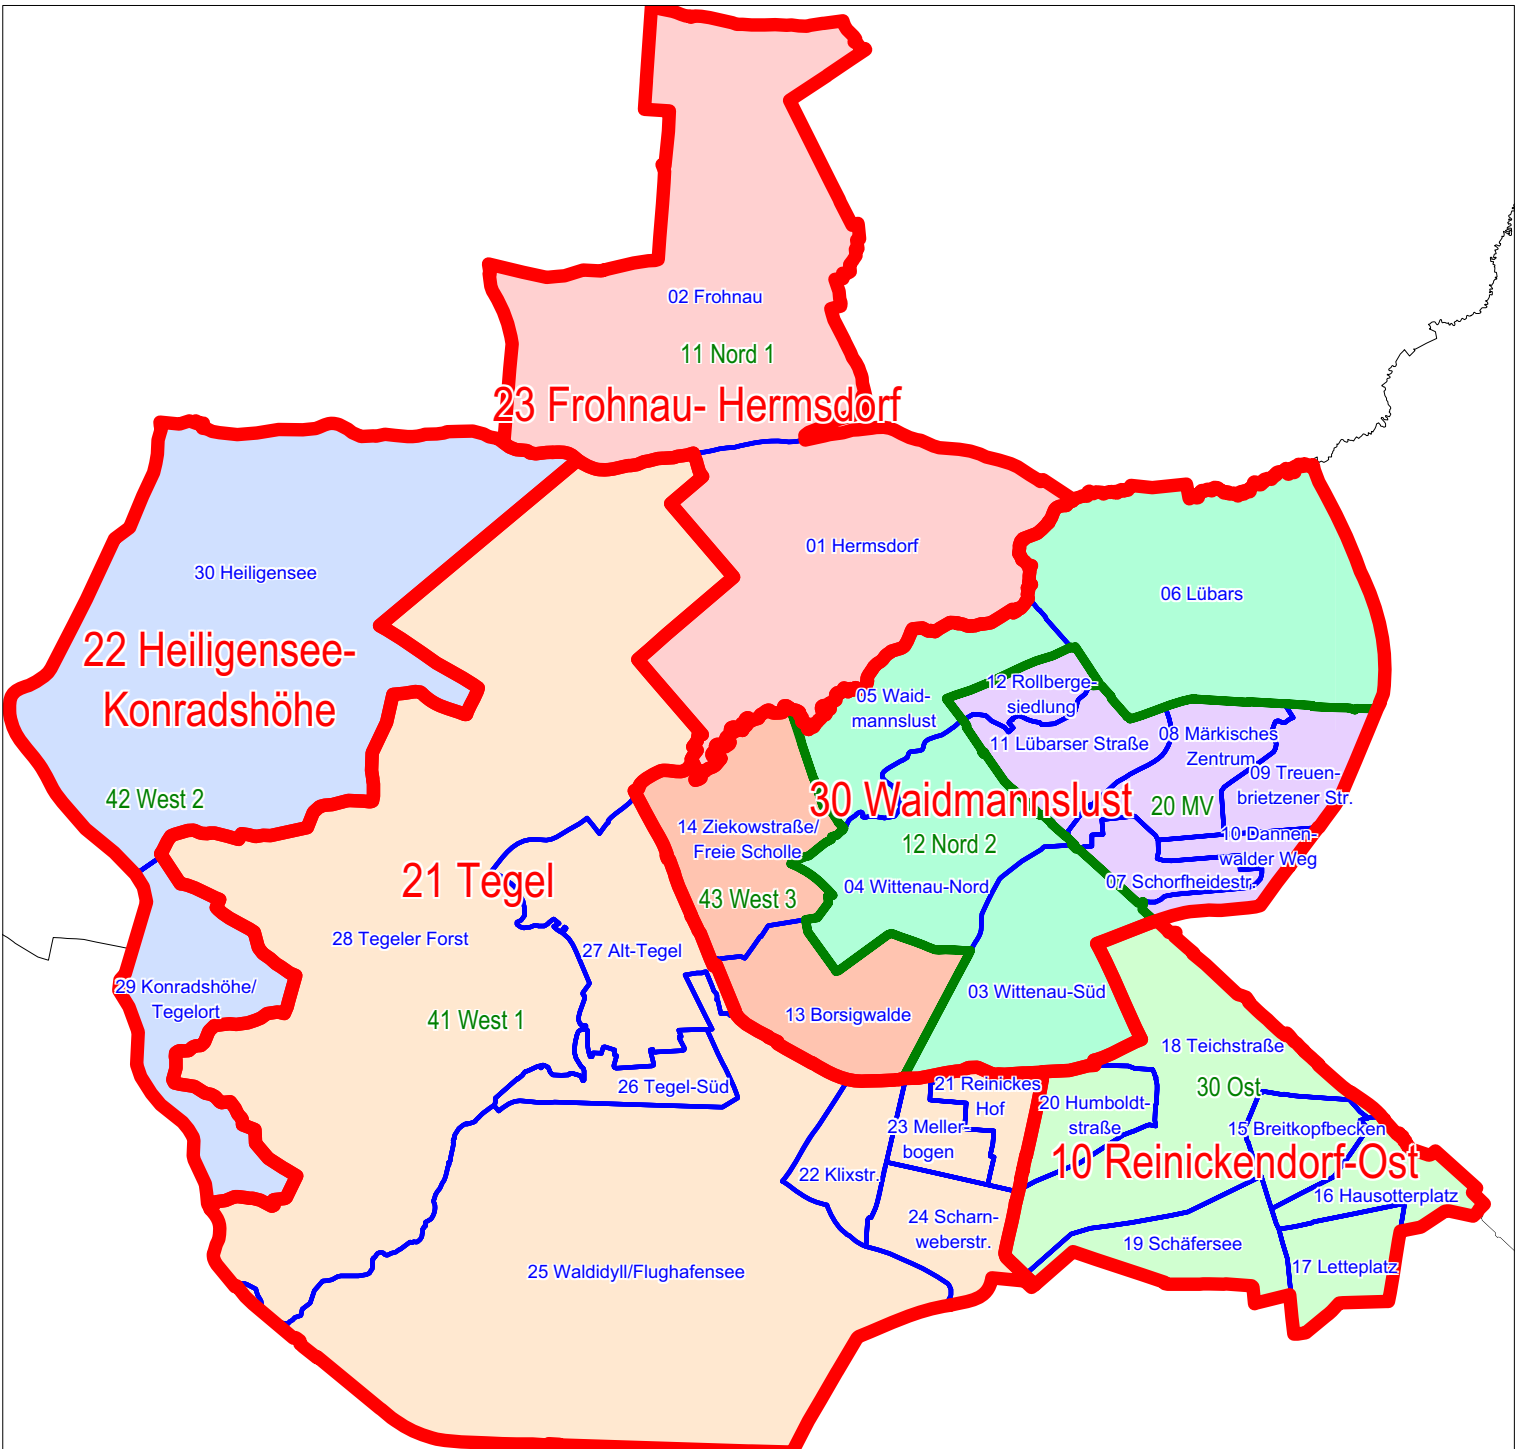

Hinweis

Die neuen lebensweltlich orientierten Räume (LOR) wurden erfolgreich abgestimmt und verbindlich festgelegt (Senatsbeschluss Nr. 3786 vom 1.8.2006). Zwischenzeitlich sind sie regulärer Bestandteil des Regionalen Bezugssystems (RBS), das vom Statistischen Landesamt Berlin geführt wird. Das Adressverzeichnis der lebensweltlich orientierten Räume (LOR) ist für jeden der 12 Berliner Bezirke als PDF erhältlich, gegen Kostenerstattung ist die Adressenliste auch als Exceldatei lieferbar. Aktualisierungen des Verzeichnisses sind in Abhängigkeit von der Nachfrage und dem Umfang der Änderungen im RBS vorgesehen. Anregungen werden gerne entgegengenommen.

Nr.	Ortsteilname	
1201	Reinickendorf	Reind
1202	Tegel	Tegel
1203	Konradshöhe	Konhö
1204	Heiligensee	Heils
1205	Frohnau	Frohn
1206	Hermsdorf	Hermd
1207	Waidmannslust	Waidm
1208	Lübars	Lübar
1209	Wittenau	Wittn
1210	Märkisches Viertel	MärkV

Schlüssel- und Namensverzeichnis der lebensweltlich orientierten Räume

Bezirk		Prognoseräume Ebene 3		Bezirksregionen Ebene 2		Planungsraum Ebene 1	
Schlüssel	Name	Schlüssel	Name	Schlüssel	Name	Schlüssel	Name
12 Reinickendorf		23	Frohnau- Hermsdorf	11	Nord 1	01	Hermsdorf
		30	Waidmannslust	12	Nord 2	02	Frohnau
				20	MV	03	Wittenau-Süd
						04	Wittenau-Nord
						05	Waidmannslust
						06	Lübars
						07	Schorfheidestr.
						08	Märkisches Zentrum
						09	Treuenbrietzener Str.
						10	Dannenwalder Weg
						11	Lübarser Straße
						12	Rollbergesiedlung
				43	West 3	13	Borsigwalde
	10	Reinickendorf-Ost	30	Ost	14	Ziekowstraße/Freie Scholle	
					15	Breitkopfbecken	
					16	Hausotterplatz	
					17	Letteplatz	
					18	Teichstraße	
					19	Schäfersee	
					20	Humboldtstraße	
	21	Tegel	41	West 1	21	Reinickes Hof	
					22	Klixstr.	
					23	Mellerbogen	
					24	Scharnweberstr.	
					25	Waldidyll/Flughafensee	
					26	Tegel-Süd	
					27	Alt-Tegel	
					28	Tegeler Forst	
	22	Heiligensee- Konradshöhe	42	West 2	29	Konradshöhe/Tegelort	
					30	Heiligensee	