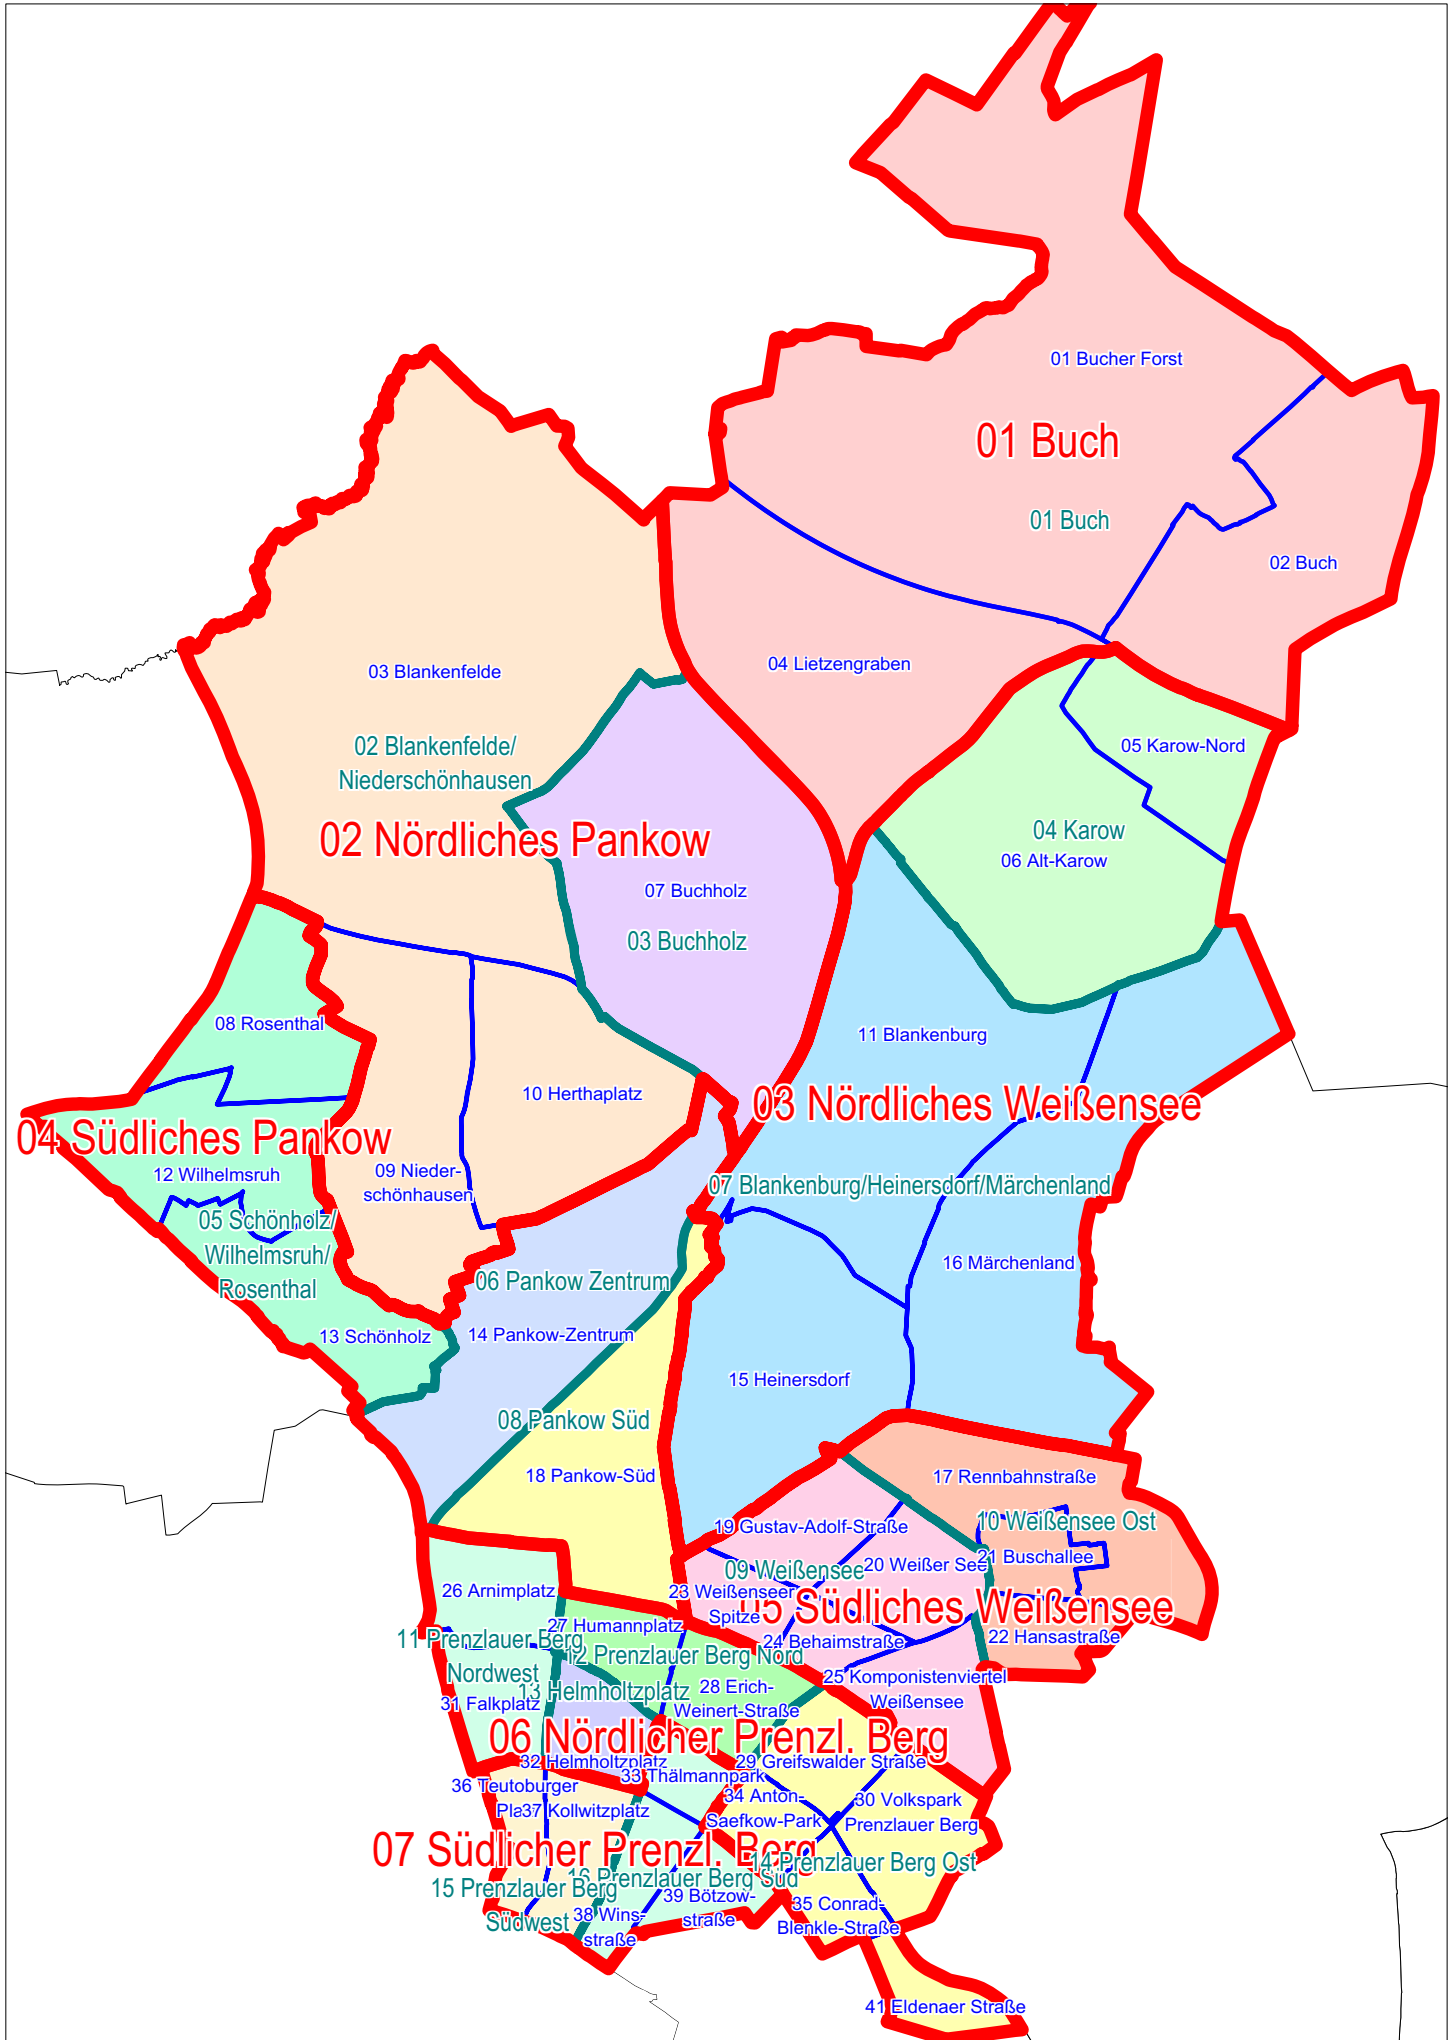

Lebensweltlich orientierte Räume im Bezirk Pankow