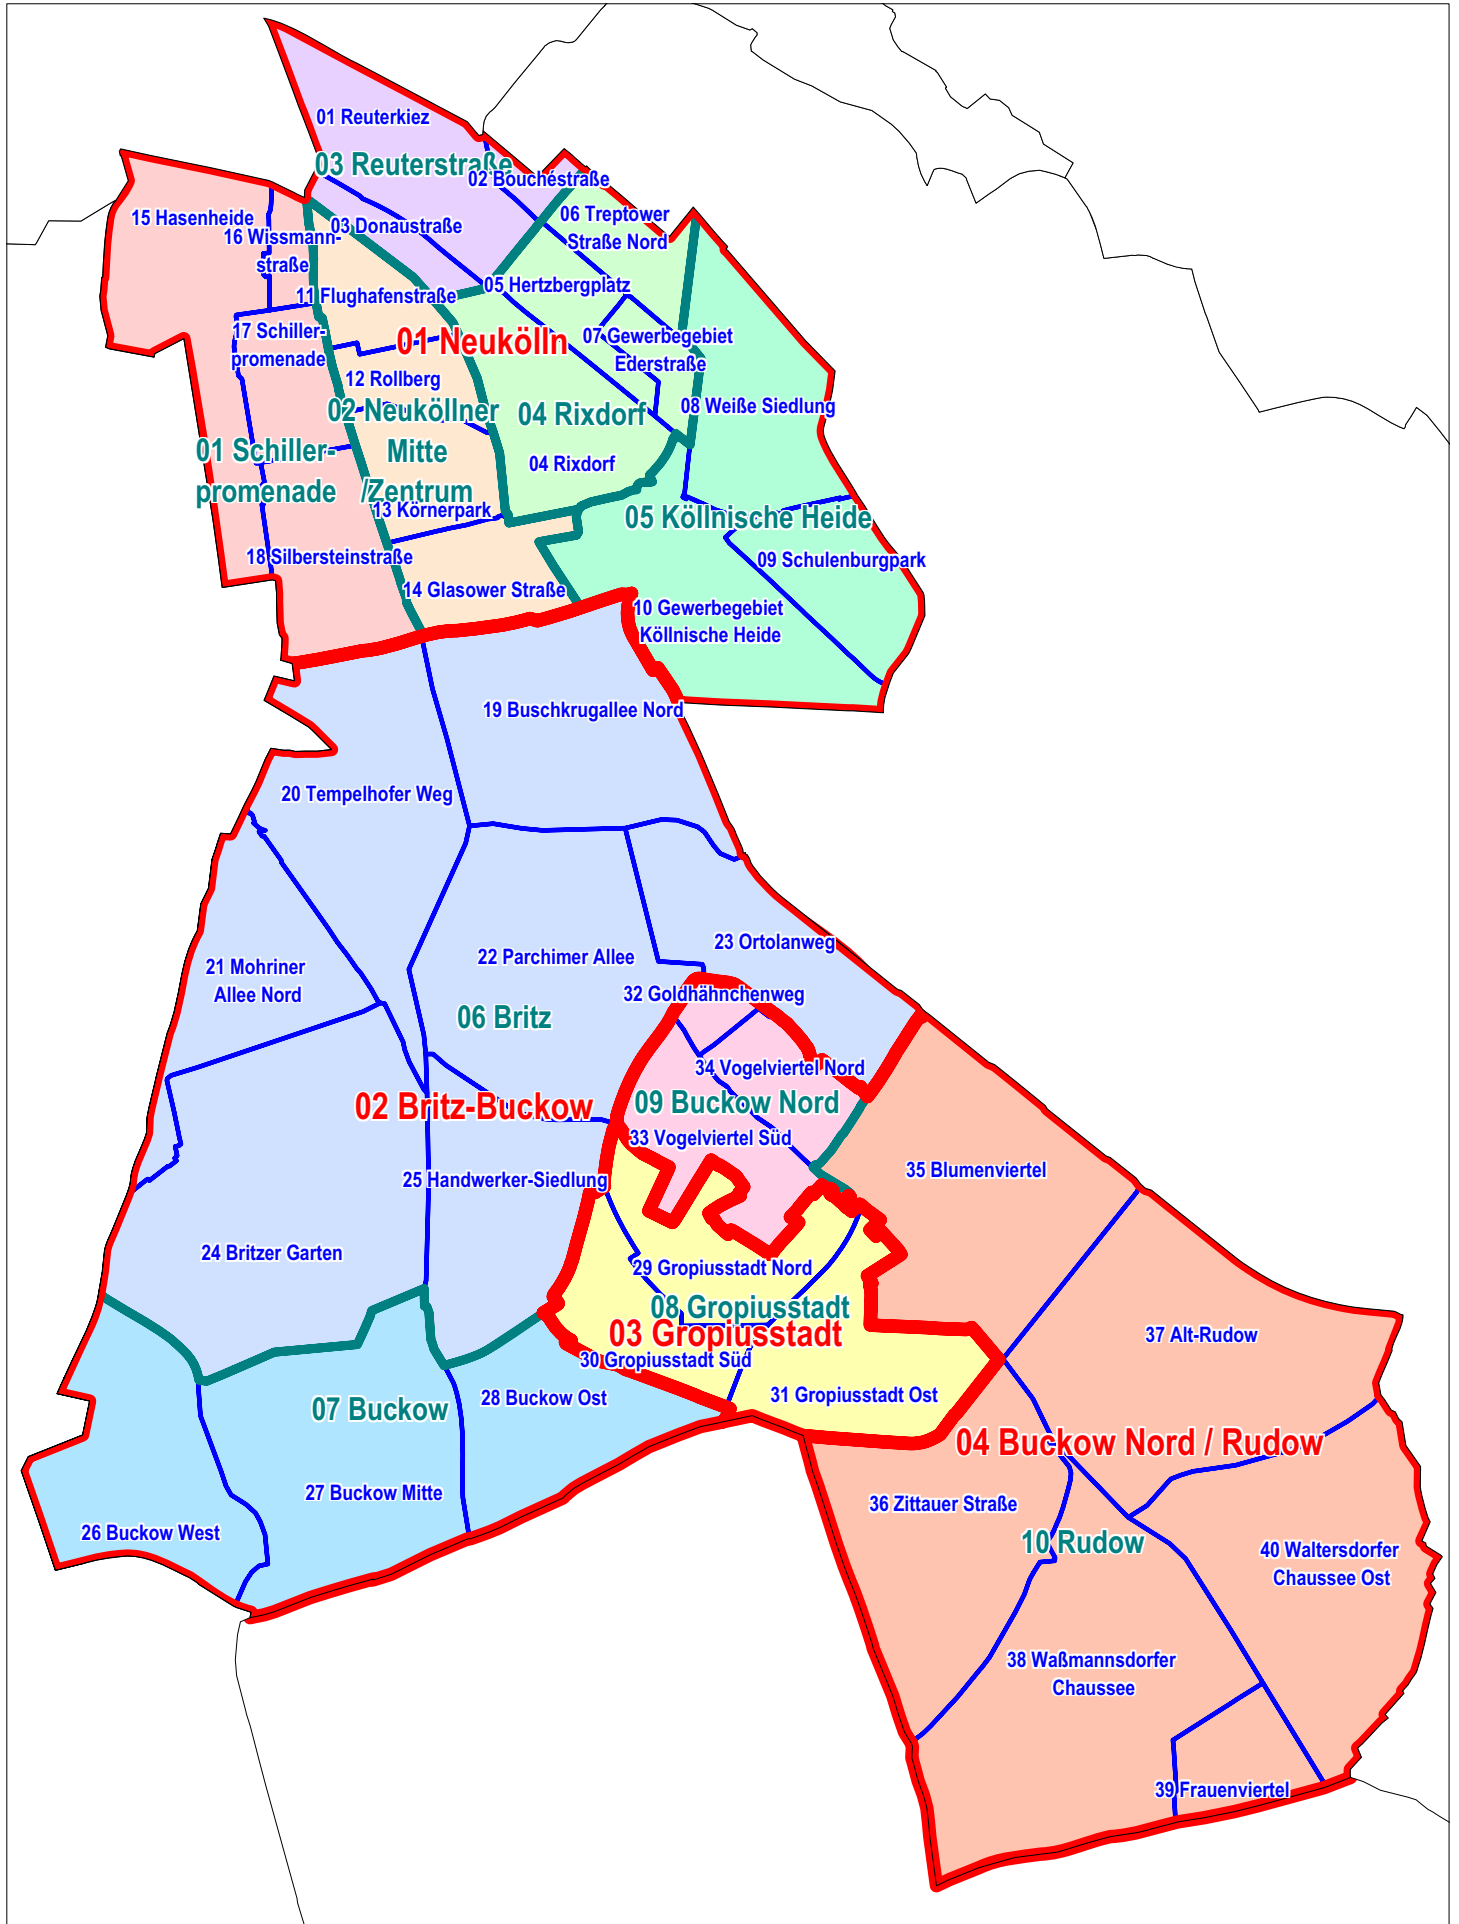

Lebensweltlich orientierte Räume im Bezirk Neukölln