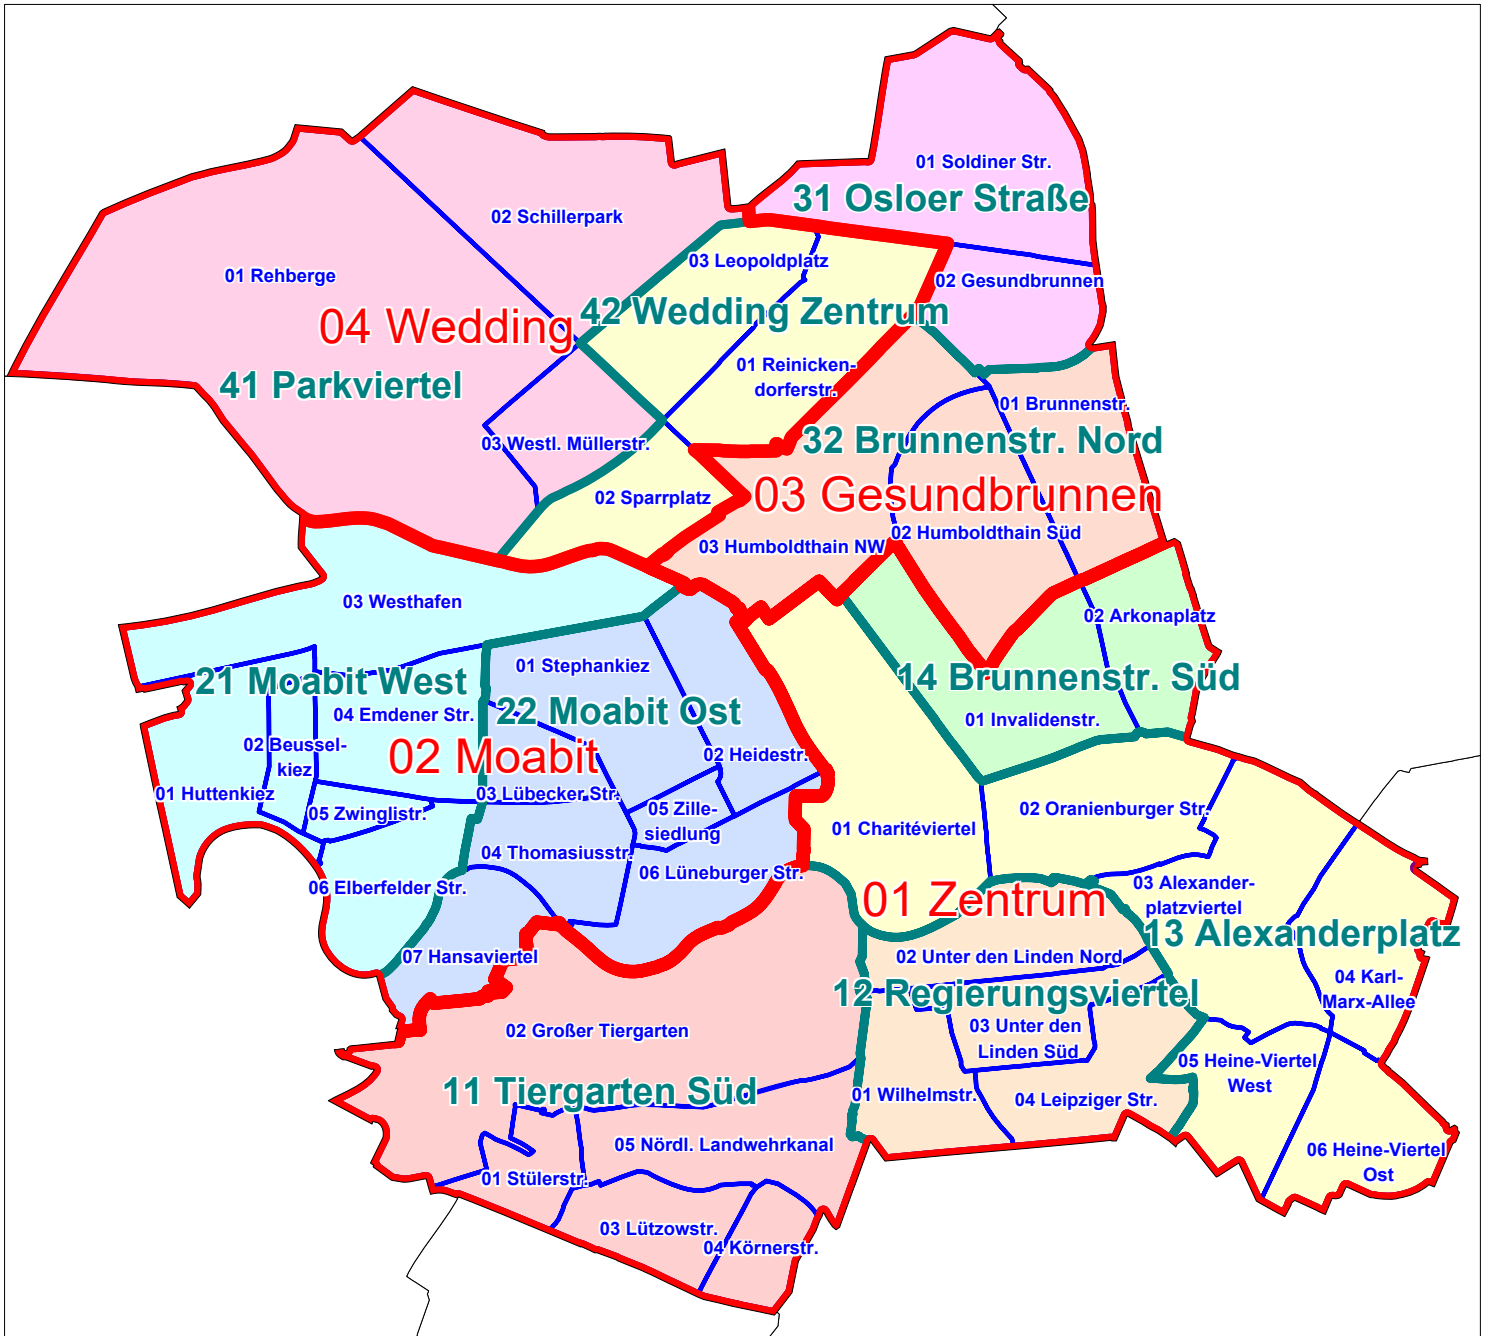

Lebensweltlich orientierte Räume im Bezirk Mitte

Schlüssel- und Namensverzeichnis der lebensweltlich orientierten Räume

Bezirk		Prognoseräume Ebene 3		Bezirksregionen Ebene 2		Planungsraum Ebene 1	
Schlüssel	Name	Schlüssel	Name	Schlüssel	Name	Schlüssel	Name
01 Mitte	01 Zentrum	01	Zentrum	11	Tiergarten Süd	01	Stülerstr.
						02	Großer Tiergarten
						03	Lützowstr.
						04	Körnerstr.
						05	Nördl. Landwehrkanal
						01	Wilhelmstr.
						02	Unter den Linden Nord
						03	Unter den Linden Süd
						04	Leipziger Str.
						01	Charitéviertel
	12 Regierungsviertel	02	Oranienburger Str.				
		03	Alexanderplatzviertel				
		04	Karl-Marx-Allee				
		05	Heine-Viertel West				
	13 Alexanderplatz	06	Heine-Viertel Ost				
		01	Invalidenstr.				
		02	Arkonaplatz				
		01	Huttenkiez				
		02	Beusselkiez				
		03	Westhafen				
14 Brunnenstr. Süd	04	Emdener Str.					
	05	Zwinglistr.					
	06	Elberfelder Str.					
	01	Stephankiez					
	02	Heidestr.					
	03	Lübecker Str.					
02 Moabit	21	Moabit West	04	Thomasiusstr.			
			05	Zillesiedlung			
			06	Lüneburger Str.			
			07	Hansaviertel			
			01	Soldiner Str.			
			02	Gesundbrunnen			
			01	Brunnenstr.			
03 Gesundbrunnen	32	Brunnenstr. Nord	02	Humboldthain Süd			
			03	Humboldthain NW			
			01	Rehberge			
04 Wedding	41	Parkviertel	02	Schillerpark			
			03	Westl. Müllerstr.			
			01	Reinickendorfer Str.			
			02	Sparrplatz			
			03	Leopoldplatz			
42 Wedding Zentrum