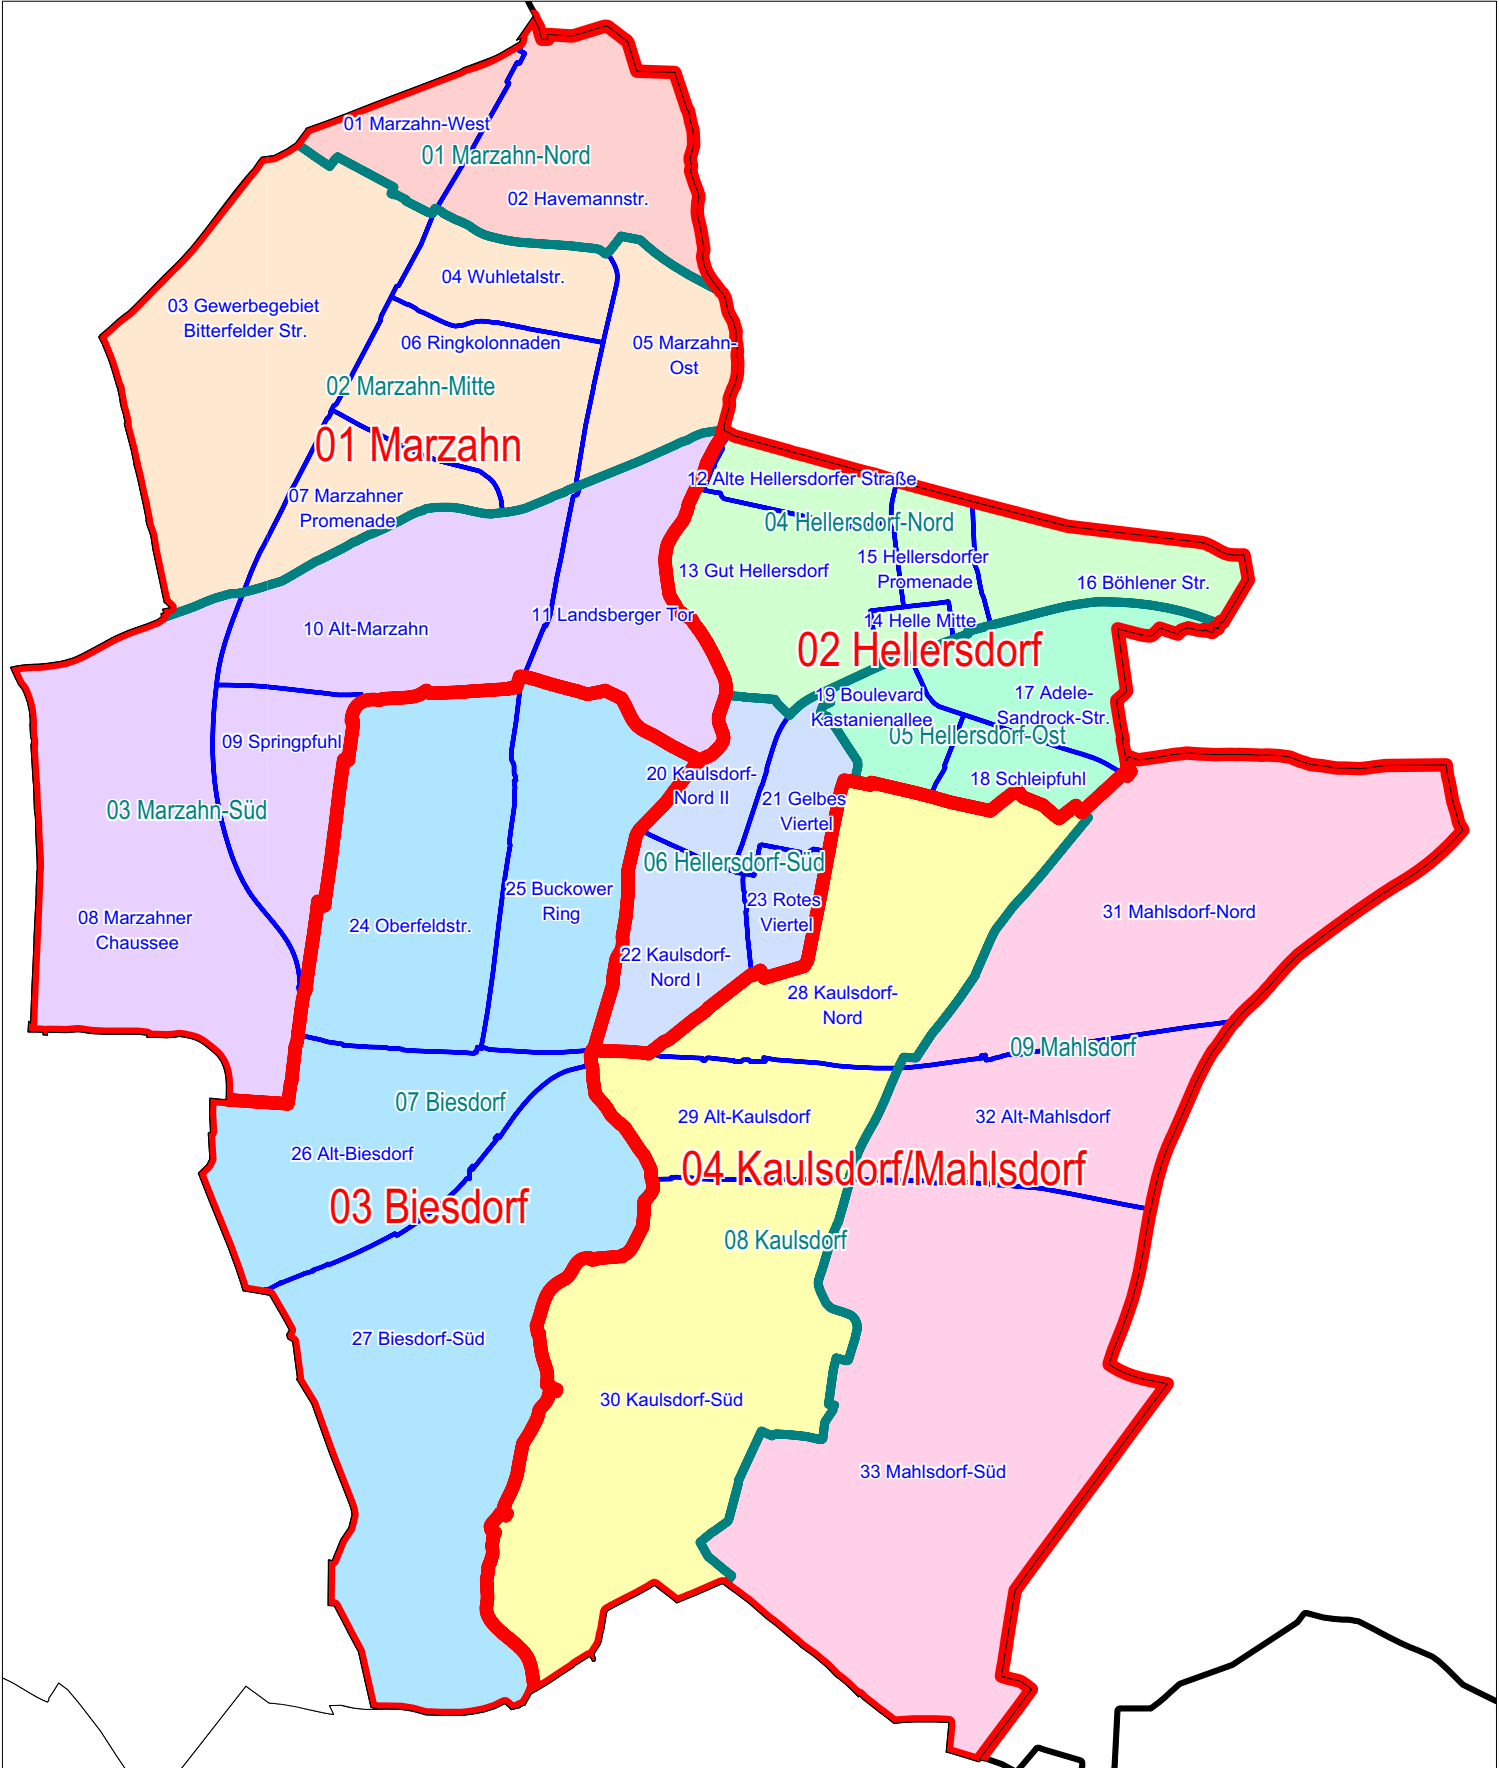

Lebensweltlich orientierte Räume im Bezirk Marzahn-Hellersdorf

Schlüssel- und Namensverzeichnis der lebensweltlich orientierten Räume

Bezirk		Prognoseräume Ebene 3		Bezirksregionen Ebene 2		Planungsraum Ebene 1			
Schlüssel	Name	Schlüssel	Name	Schlüssel	Name	Schlüssel	Name		
10	Marzahn - Hellersdorf	01	Marzahn	01	Marzahn-Nord	01	Marzahn-West		
				02	Marzahn-Mitte	02	Havemannstr.		
				03	Marzahn-Süd	03	Gewerbegebiet Bitterfelder Str.		
				04		04	Wuhletalstr.		
				05		05	Marzahn-Ost		
				06		06	Ringkolonnaden		
		02	Hellersdorf	04	Hellersdorf-Nord	07	Marzahner Promenade	07	Marzahner Promenade
						08	Hellersdorf-Nord	08	Marzahner Chaussee
						09		09	Springpfuhl
						10		10	Alt-Marzahn
						11		11	Landsberger Tor
						12		12	Alte Hellersdorfer Straße
		03	Biesdorf	07	Biesdorf	13	Hellersdorf-Ost	13	Gut Hellersdorf
						14		14	Helle Mitte
						15		15	Hellersdorfer Promenade
						16		16	Böhlener Str.
						17		17	Adele-Sandroch-Str.
						18		18	Schleipfuhl
		04	Kaulsdorf/ Mahlsdorf	08	Kaulsdorf	19	Hellersdorf-Süd	19	Boulevard Kastanienallee
						20		20	Kaulsdorf-Nord II
						21		21	Gelbes Viertel
						22		22	Kaulsdorf-Nord I
						23		23	Rotes Viertel
						24		24	Oberfeldstr.
		09	Mahlsdorf	09	Mahlsdorf	25	Biesdorf	25	Buckower Ring
						26		26	Alt-Biesdorf
						27		27	Biesdorf-Süd
						28		28	Kaulsdorf-Nord
						29		29	Alt-Kaulsdorf
						30		30	Kaulsdorf-Süd
		31		31	Mahlsdorf-Nord				
		32		32	Alt-Mahlsdorf				
		33		33	Mahlsdorf-Süd