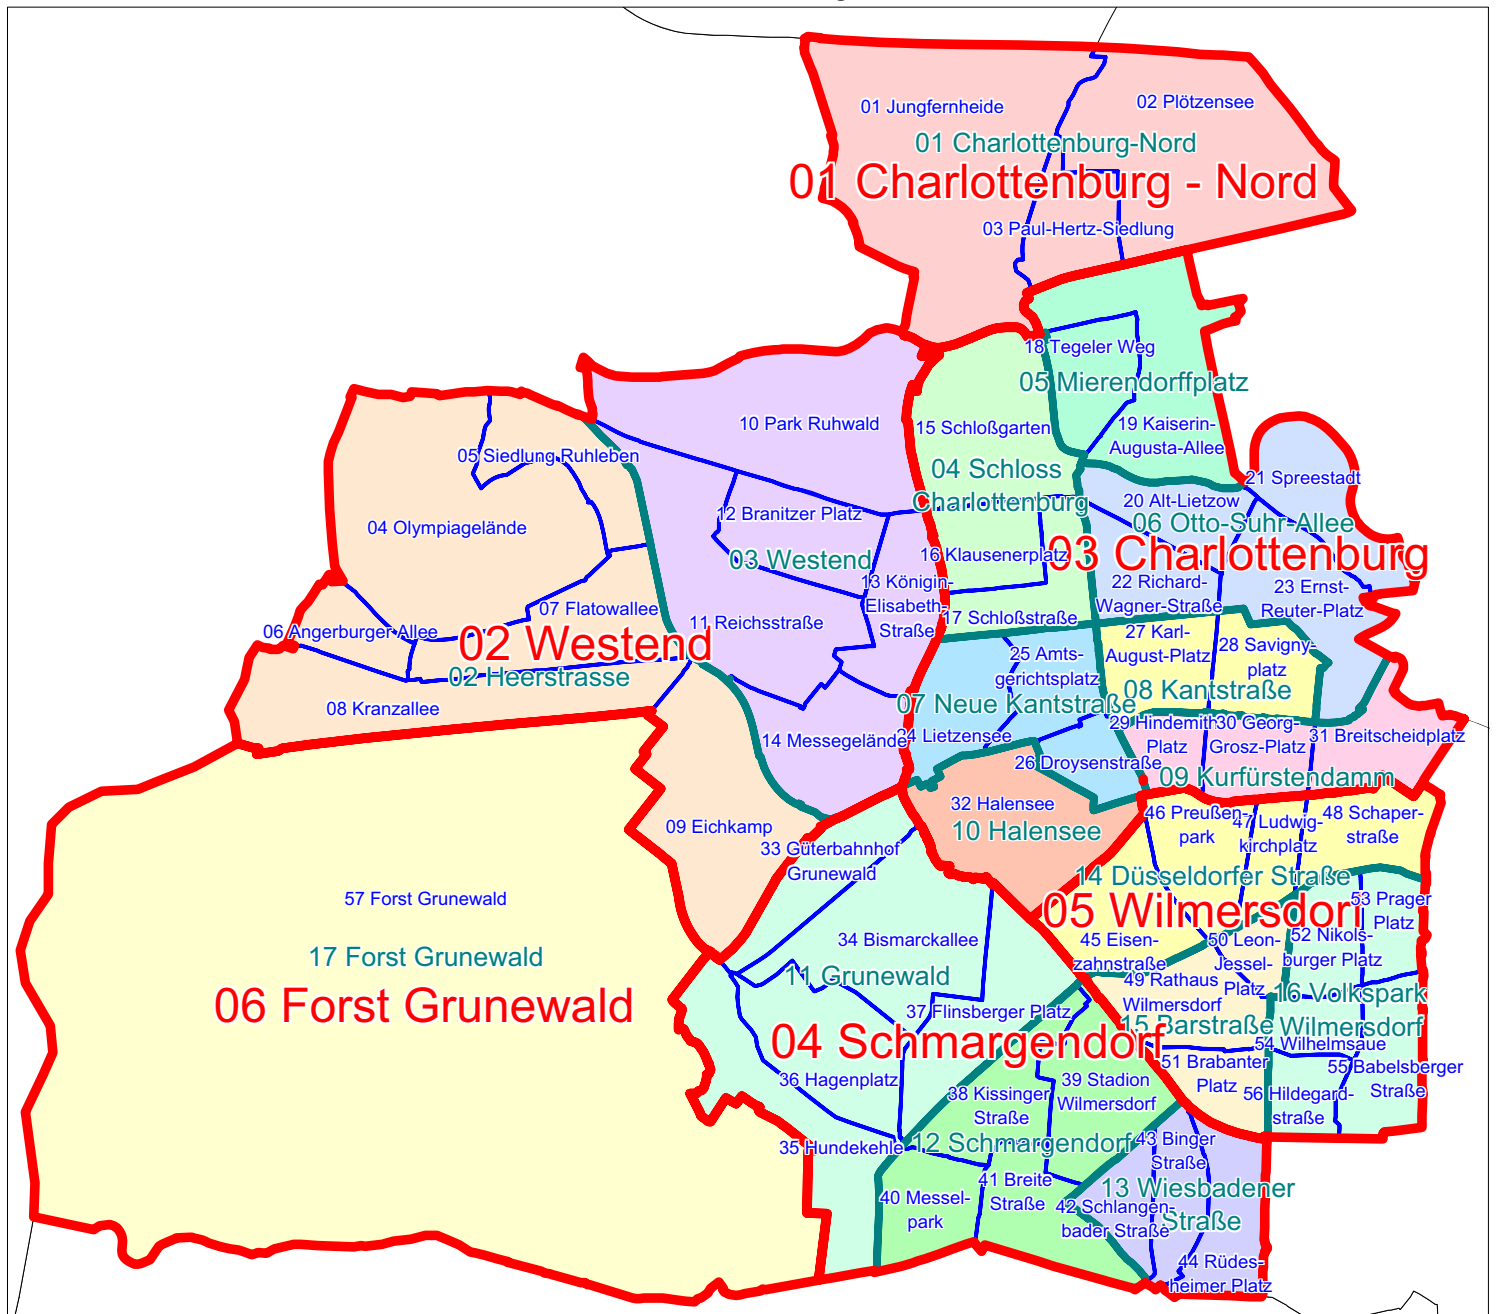

Lebensweltlich orientierte Räume im Bezirk Charlottenburg-Wilmersdorf