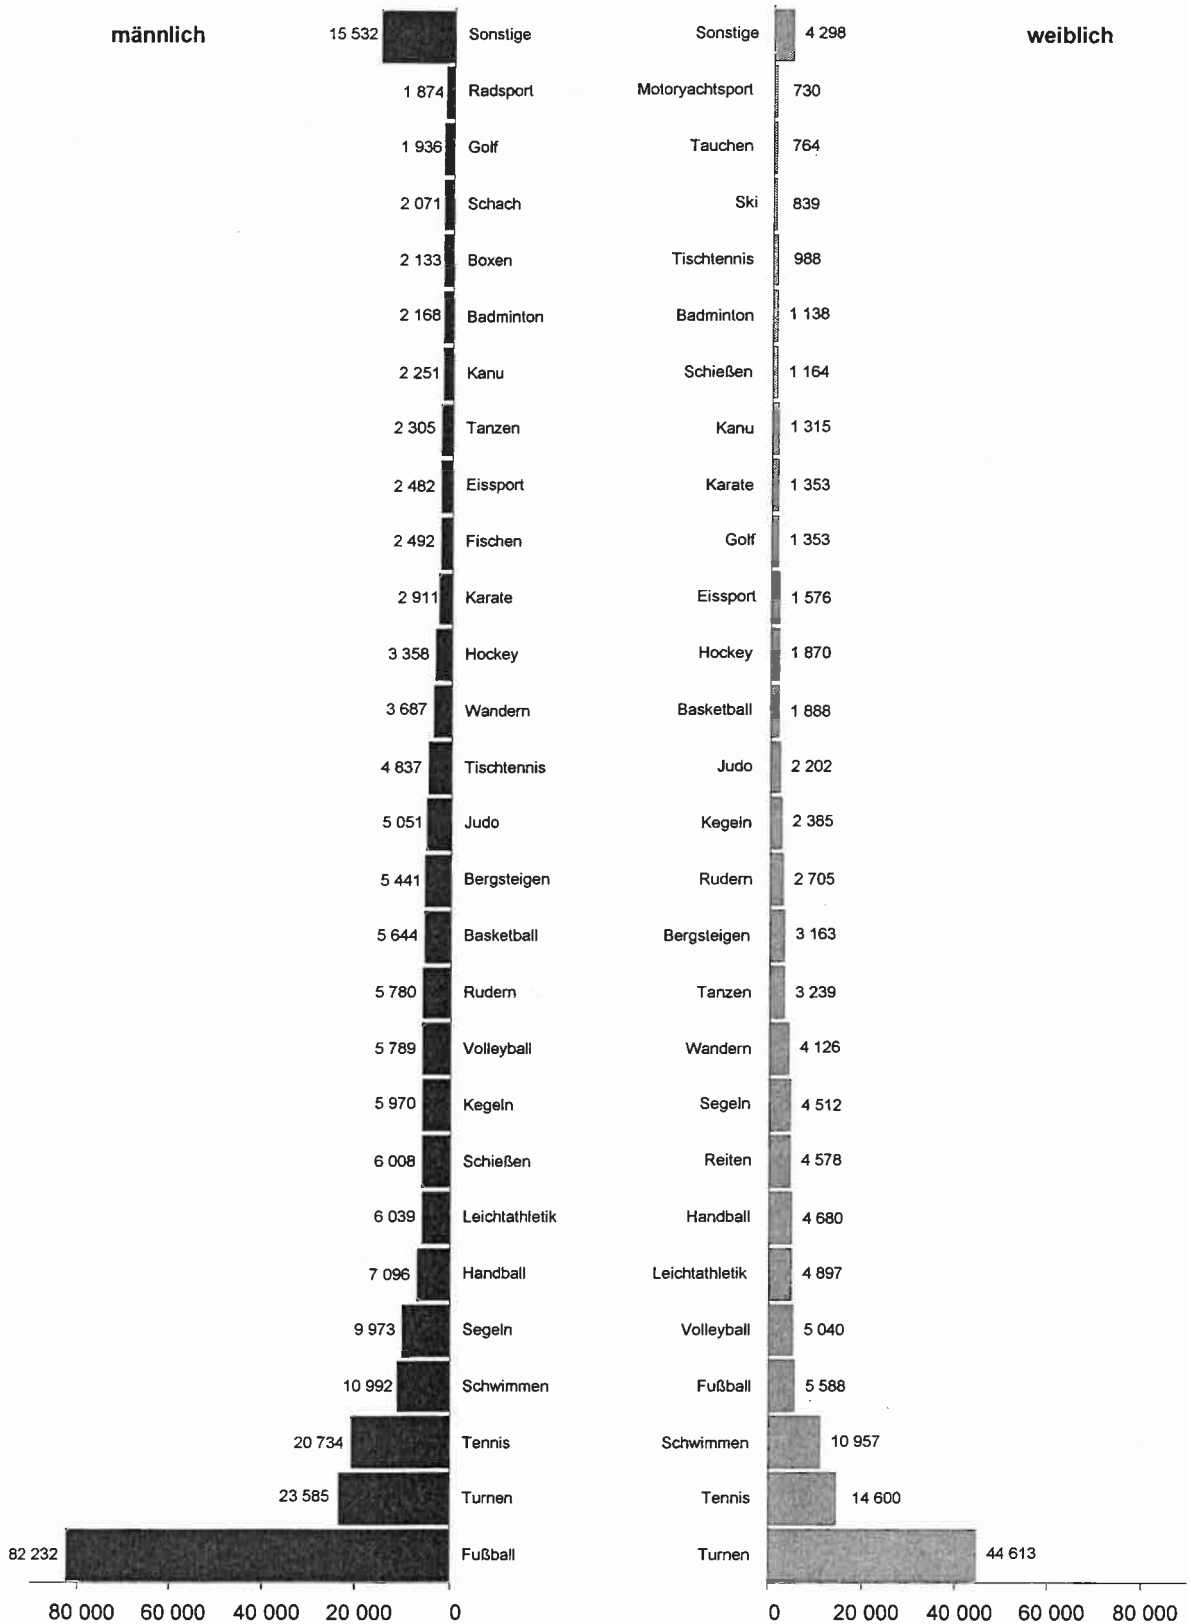

3 Fachverbandsmitglieder der Sportvereine und Betriebssportgemeinschaften in Berlin am 1.1.2002 nach ausgewählten Sportarten und Geschlecht
Insgesamt: 386 932

1a Sportvereine und Betriebssportgemeinschaften sowie ihre Mitglieder in Berlin¹⁾ 1987 bis 1995 nach Altersgruppen und Geschlecht

Jahr²⁾	Anzahl der Sportvereine³⁾	Mitglieder								
		insgesamt	männlich	weiblich	Alter in Jahren					
					bis 6		7 bis 14		15 bis 18	
					männlich	weiblich	männlich	weiblich	männlich	weiblich
1	2	3	4	5	6	7	8	9	10	
1987	1 373	296 700	196 082	100 618	4 175	4 256	28 484	17 557	19 078	9 661
1988	1 387	298 898	197 024	101 874	4 260	4 328	28 055	17 231	17 604	8 850
1989	1 392	301 292	198 198	103 094	4 605	4 446	29 052	17 953	16 352	7 995
1990	1 444	307 333	201 874	105 459	4 721	4 947	29 552	18 020	16 150	7 946
1991	1 448	308 231	202 987	105 244	4 802	4 672	30 713	18 443	15 674	7 607
1992	1 571	360 039	234 600	125 439	5 525	5 369	39 968	24 058	18 883	9 700
1993	1 646	378 689	246 465	132 224	6 303	5 684	44 143	25 751	20 260	10 230
1994	1 730	399 986	260 340	139 646	6 738	5 994	48 277	27 966	21 832	10 847
1995	1 798	417 425	273 393	144 032	6 971	5 733	51 072	28 299	23 826	11 294

1b Sportvereine und Betriebssportgemeinschaften sowie ihre Mitglieder in Berlin¹⁾ 1996 bis 2002 nach Altersgruppen und Geschlecht

Jahr²⁾	Anzahl der Sportvereine³⁾	Mitglieder								
		insgesamt	männlich	weiblich	Alter in Jahren					
					bis 6		7 bis 14		15 bis 18	
					männlich	weiblich	männlich	weiblich	männlich	weiblich
1	2	3	4	5	6	7	8	9	10	
1996	1 668	415 129	269 619	145 510	6 789	5 755	52 816	28 755	24 039	11 745
1997	1 845	429 991	281 811	148 180	7 926	5 923	55 478	29 369	25 723	11 920
1998	1 890	432 696	283 982	148 714	6 759	5 739	56 937	28 972	26 910	12 114
1999⁴⁾	1 771	419 364	272 968	146 396	6 736	6 219	53 825	27 895	25 144	11 705
2000	1 996	442 442	289 589	152 853	7 157	6 378	55 502	28 700	26 363	11 949
2001	2 043	445 864	290 252	155 612	8 024	7 229	54 228	28 694	26 005	11 730
2002	2 024	446 704	289 302	157 402	9 164	7 919	52 888	28 223	25 230	11 827

1) bis 1991 nur Berlin-West, ab 1992 Zahlenangaben für Gesamtberlin - 2) jeweils zum 1.1. des Jahres - 3) einschl. Betriebssportgemeinschaften, ohne Verbände mit besonderer Aufgabestellung im Landessportbund (z.B.: DLRG, FKK). Erfasst wurden nur die Vereine, die an der Erhebung teilgenommen haben, bzw. es uns möglich war die Angaben vom Vorjahr zu verwenden - 4) ab 1999 die Altersgruppe der 19 bis 26-jährigen weiter untergliedert - vgl. die folgenden Tabellen

2 Sportvereine und Betriebssportgemeinschaften sowie ihre Mitglieder in Berlin am 1.1.2002 nach Bezirken, Altersgruppen und Geschlecht

Bezirk¹⁾	Anzahl der Sportvereine²⁾	Mitglieder									Sport
		insgesamt	männlich	weiblich	Alter in Jahren						
					bis 6		7 bis 14		15 bis 18		
					männlich	weiblich	männlich	weiblich	männlich	weiblich	
1	2	3	4	5	6	7	8	9	10		
01 Mitte.....	162	39 474	28 075	11 399	783	629	4 475	1 932	2 991	1 461	
02 Friedrichshain-Kreuzberg.....	127	26 903	18 983	7 920	459	242	3 295	1 430	1 692	519	
03 Pankow.....	125	22 353	14 019	8 334	385	321	3 502	1 906	1 831	934	
04 Charlottenburg-Wilmersdorf.....	179	58 681	36 607	22 074	1 336	1 250	5 964	3 329	2 470	1 098	
05 Spandau.....	191	39 589	25 403	14 186	1 449	1 341	4 754	2 564	1 810	910	
06 Steglitz-Zehlendorf.....	161	46 356	28 661	17 695	1 043	878	5 791	3 747	2 528	1 308	
07 Tempelhof-Schöneberg.....	136	34 724	21 937	12 787	938	833	4 598	2 467	1 672	818	
08 Neukölln.....	99	32 074	20 138	11 936	852	786	4 883	2 689	2 098	880	
09 Treptow-Köpenick.....	188	35 257	22 933	12 324	275	221	3 976	2 124	2 271	1 211	
10 Marzahn-Hellersdorf.....	70	14 896	9 421	5 475	140	71	3 179	1 366	1 671	872	
11 Lichtenberg.....	91	21 979	13 300	8 679	458	375	3 231	1 551	1 814	740	
12 Reinickendorf.....	187	36 859	23 350	13 509	1 036	969	4 986	2 941	2 090	916	
Insgesamt	1 716	409 145	262 827	146 318	9 154	7 916	52 634	28 046	24 938	11 667