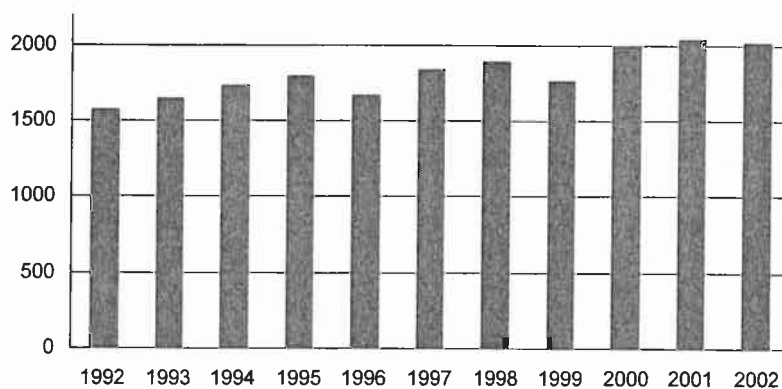

Statistisches Landesamt
Berliner Statistik

Statistischer Bericht

B V / S - j 02

Sportvereine in Berlin
1. Januar 2002

**Sportvereine sowie Betriebssportgemeinschaften in Berlin
1992 bis 2002**

Herausgegeben im
Juni 2002
Erscheinungsfolge
jährlich