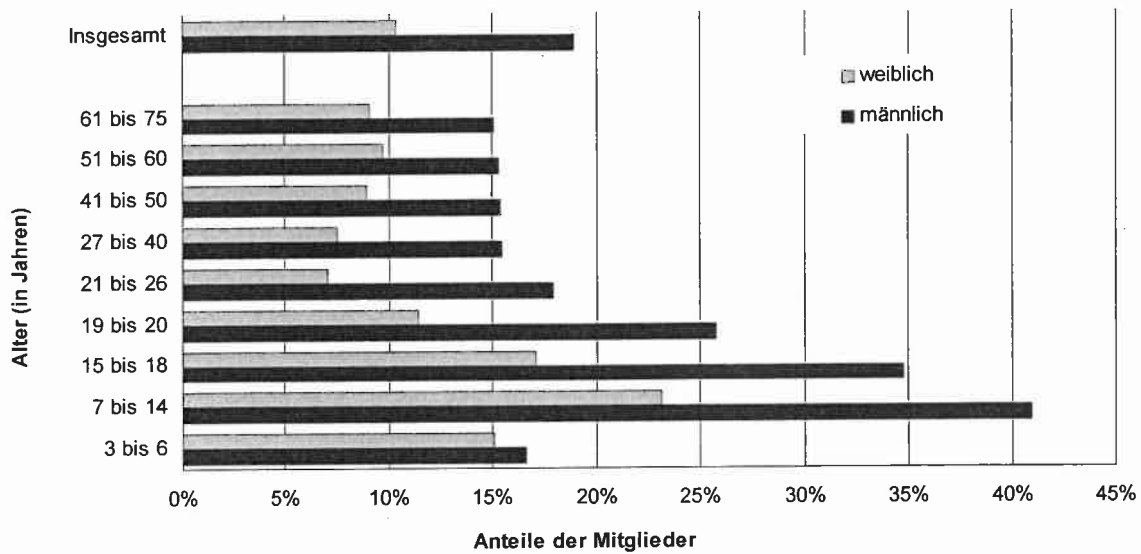

1 Beteiligung am Vereinssport (einschl. Betriebssportgemeinschaften) in Berlin am 1.1.2002 nach Altersgruppen und Geschlecht
(Anteile der Mitglieder an der Bevölkerung gleichen Alters)