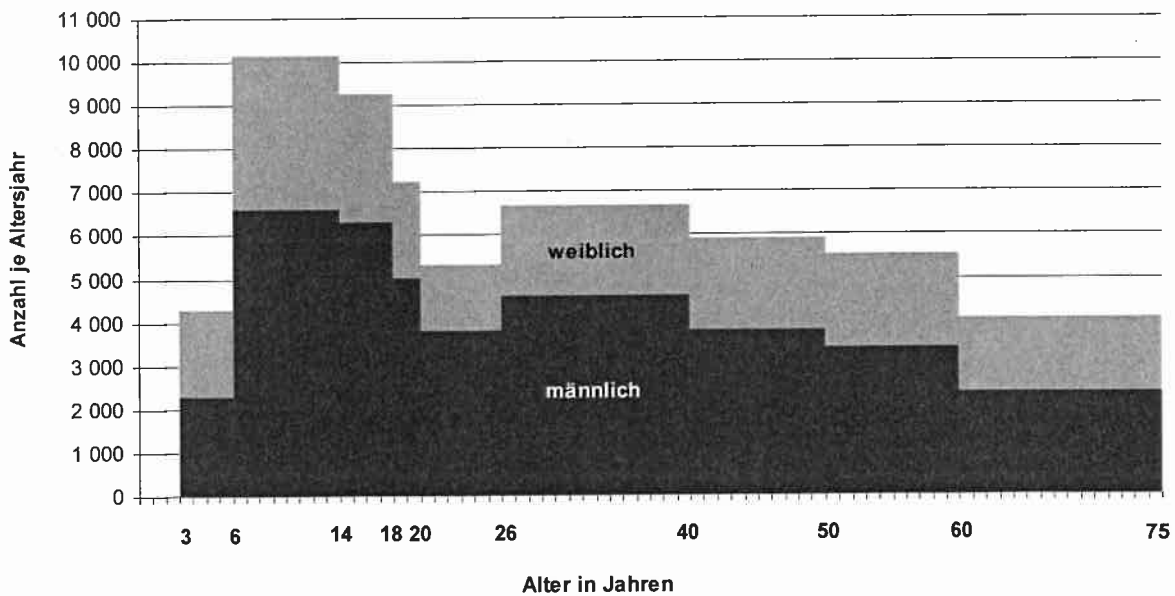

2 Mitglieder der Sportvereine und Betriebssportgemeinschaften in Berlin am 1.1.2002 nach Altersgruppen und Geschlecht
Insgesamt: 446 704