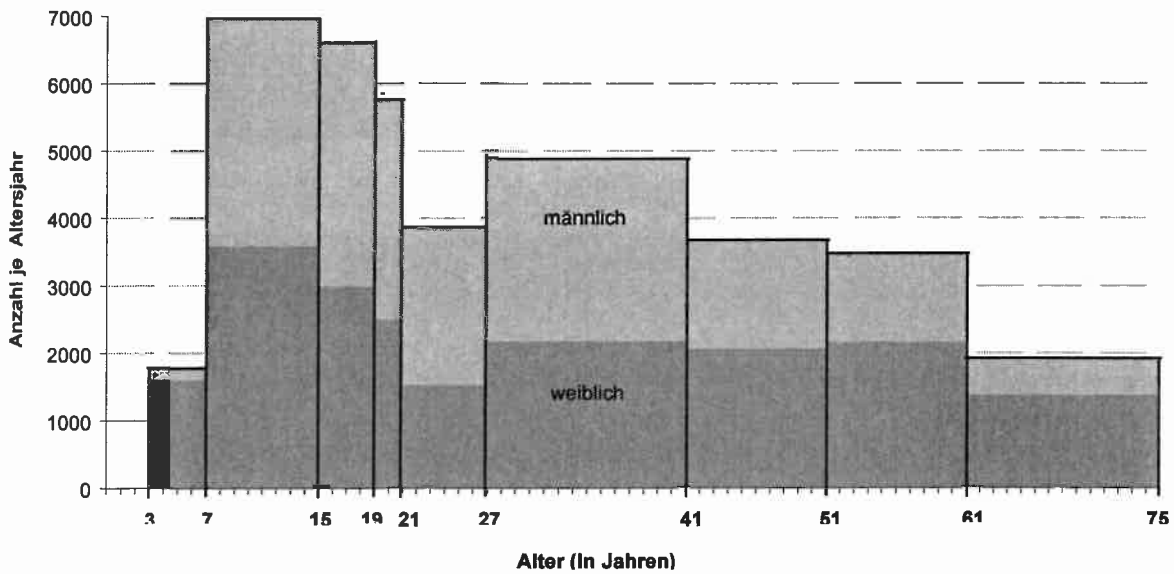

3. Mitglieder der Sportvereine und Betriebssportgemeinschaften in Berlin am 1.1.2000 nach Altersgruppen und Geschlecht

insgesamt 442 442 Mitglieder