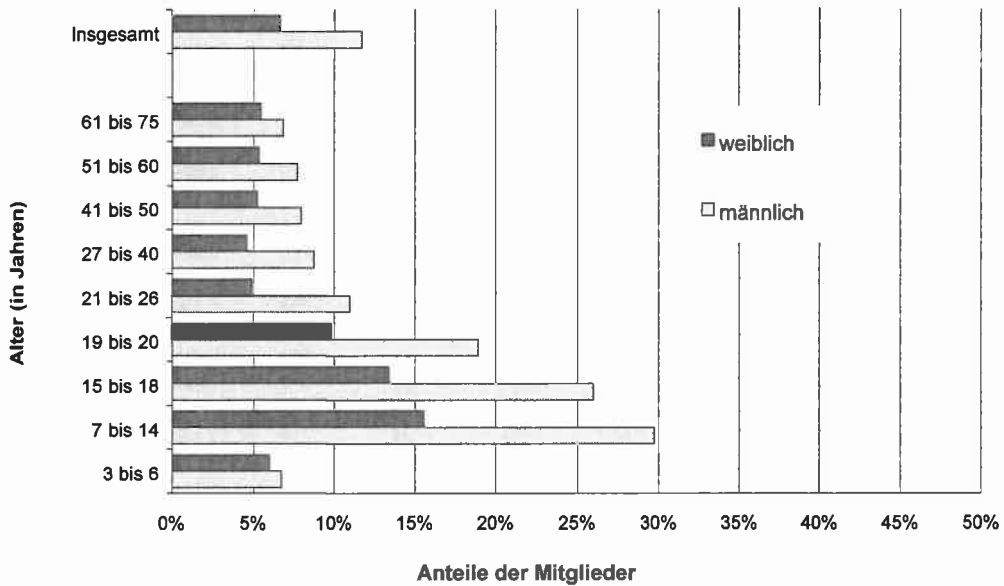

2. Beteiligung am Vereinssport*) in Berlin am 1.1.2000 nach Altersgruppen und Geschlecht
 (Anteile der Mitglieder an der Bevölkerung gleichen Alters)

Berlin

Berlin - West

Berlin - Ost

*) einschl. Betriebssportgemeinschaften. Angaben für 67 Vereine und Betriebssportgemeinschaften fehlen (vgl. Erläuterungen, methodische Hinweise).

1a Sportvereine sowie Betriebssportgemeinschaften und ihre Mitglieder in Berlin^{*)}

Jahr ¹⁾	Anzahl der Sportvereine ²⁾	Mitglieder								
		insgesamt	männlich	weiblich	Alter in Jahren					
					unter 7		7 bis unter 15		15 bis unter 19	
					männlich	weiblich	männlich	weiblich	männlich	weiblich
1	2	3	4	5	6	7	8	9	10	
1987	1 373	296 700	196 082	100 618	4 175	4 256	28 484	17 557	19 078	9 661
1988	1 387	298 898	197 024	101 874	4 260	4 328	28 055	17 231	17 604	8 850
1989	1 392	301 292	198 198	103 094	4 605	4 446	29 052	17 953	16 352	7 995
1990	1 444	307 333	201 874	105 459	4 721	4 947	29 552	18 020	16 150	7 946
1991	1 448	308 231	202 987	105 244	4 802	4 672	30 713	18 443	15 674	7 607
1992	1 571	360 039	234 600	125 439	5 525	5 369	39 968	24 058	18 883	9 700
1993	1 646	378 689	246 465	132 224	6 303	5 684	44 143	25 751	20 260	10 230
1994	1 730	399 986	260 340	139 646	6 738	5 994	48 277	27 966	21 832	10 847
1995	1 798	417 425	273 393	144 032	6 971	5 733	51 072	28 299	23 826	11 294